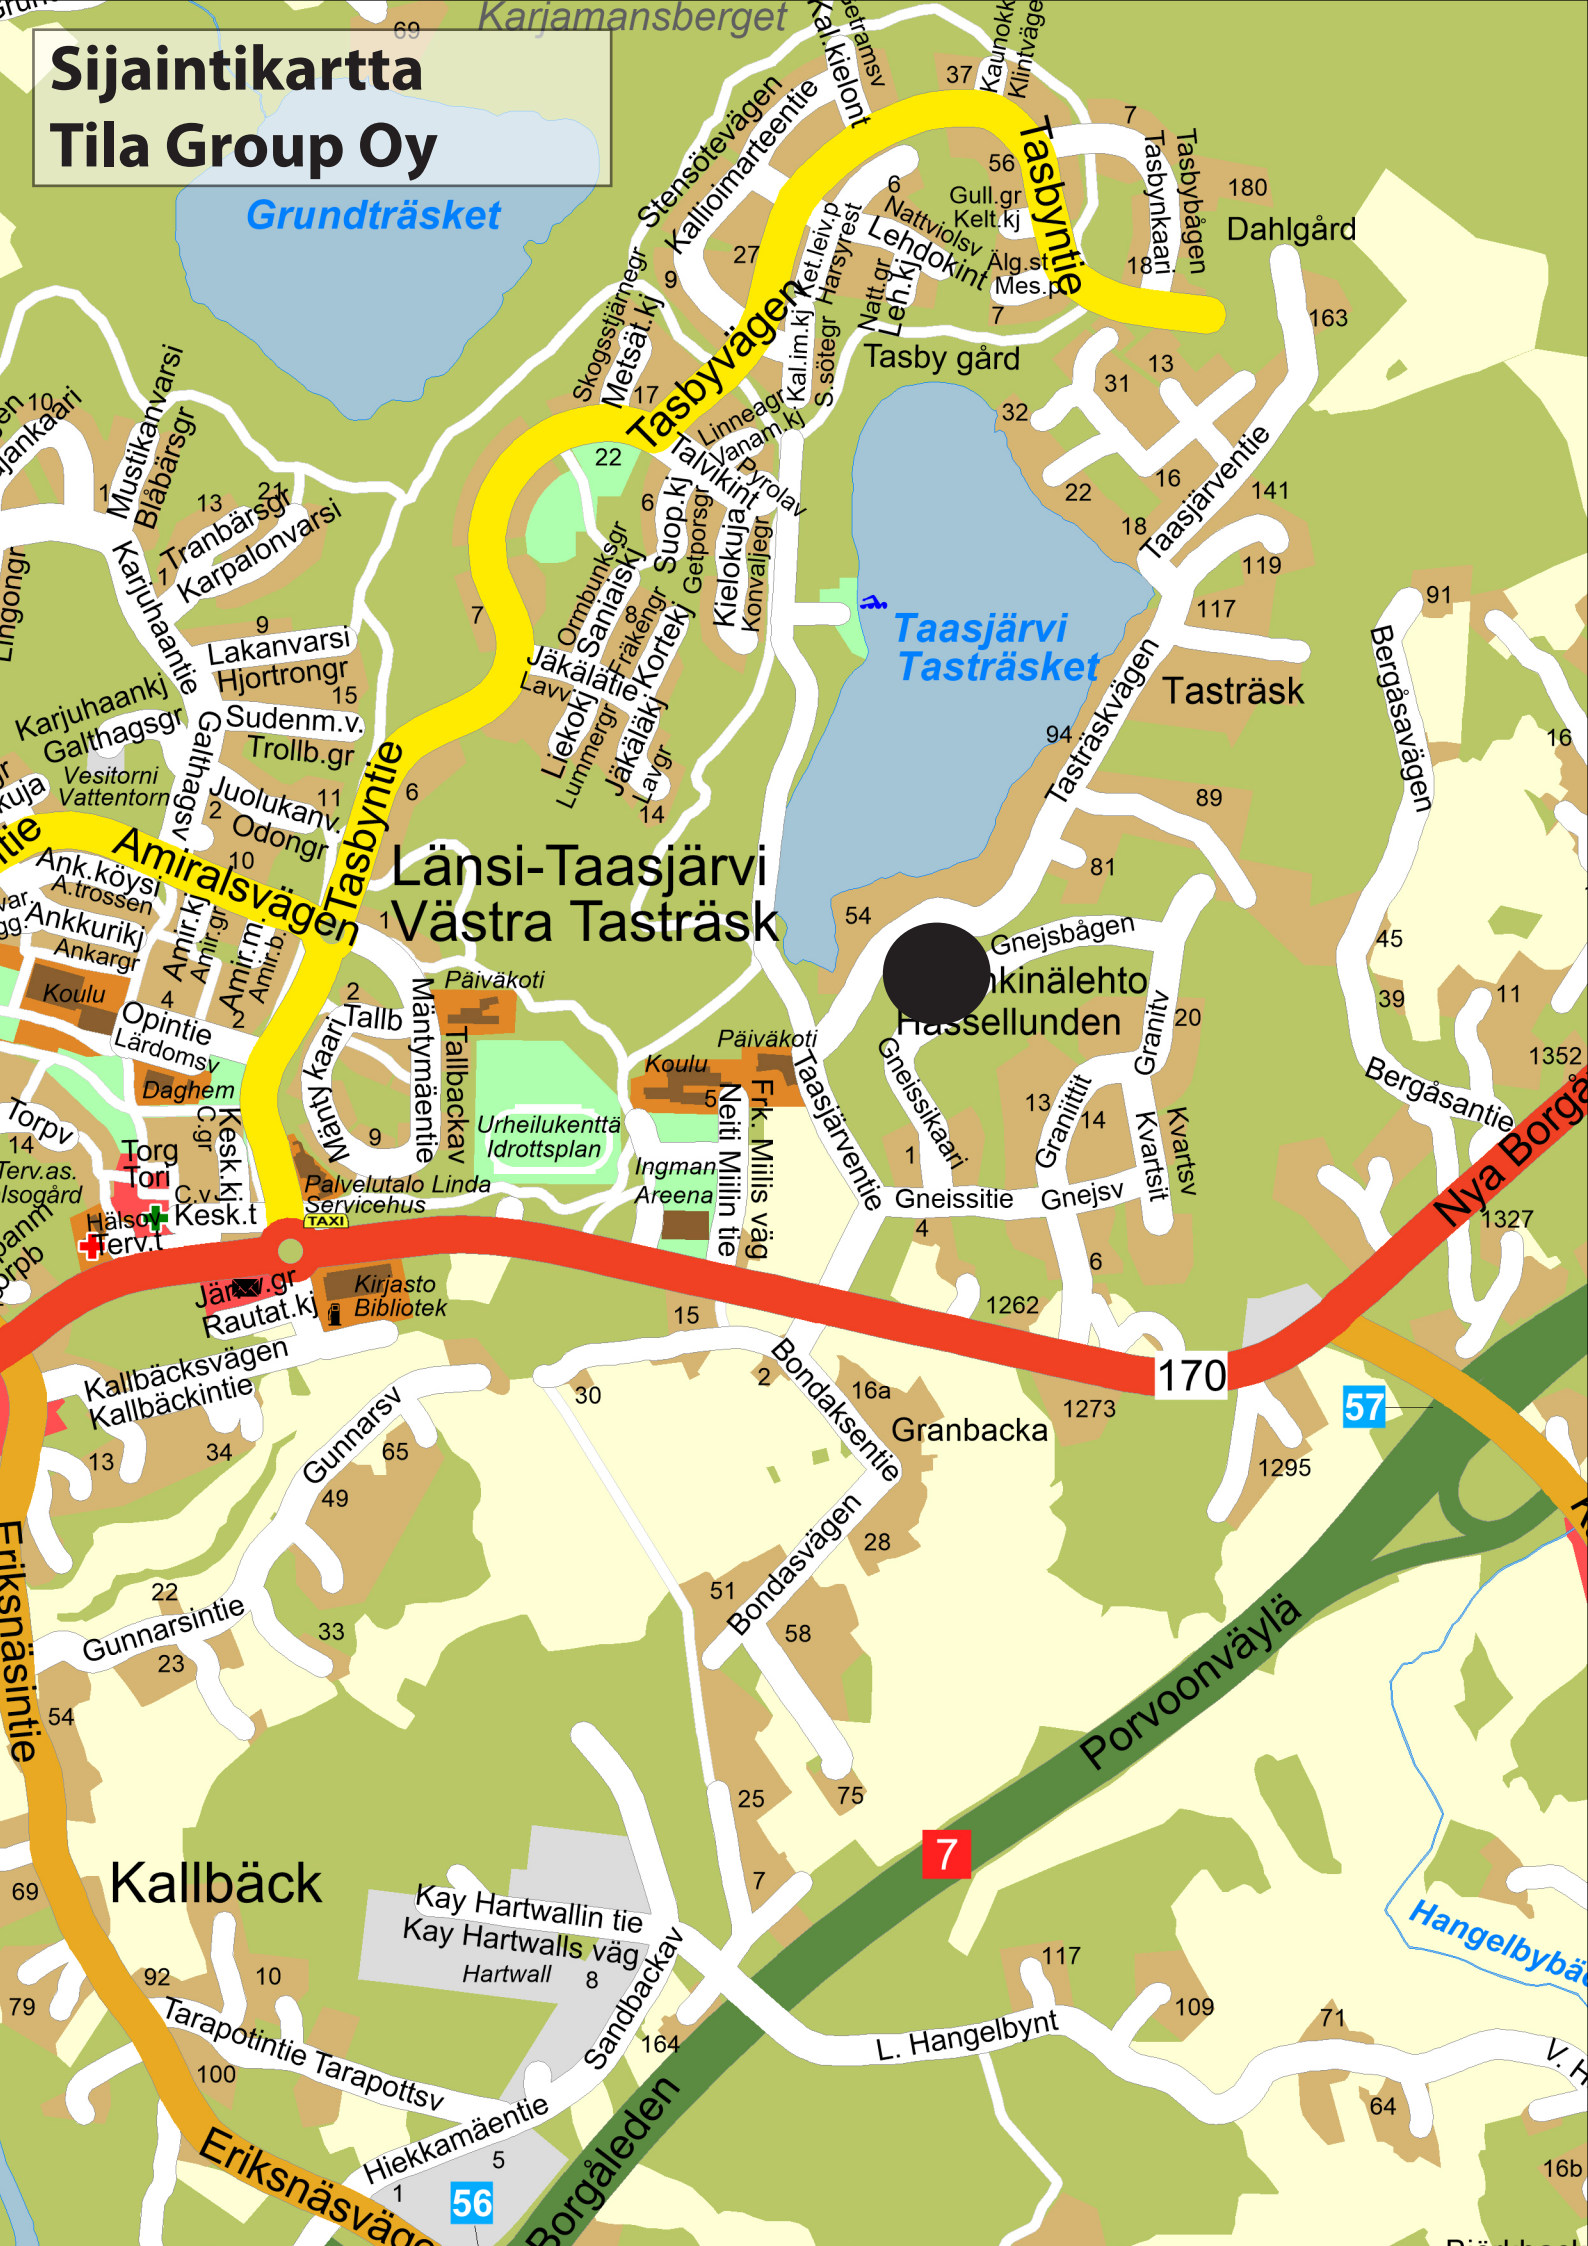

# Sijaintikartta Tila Group Oy

Grundträsket

Länsi-Taasjärvi  
Västra Taasträsk

Hänkinälehto  
Hassellunden

Kallbäck

Kay Hartwallin tie  
Kay Hartwalls väg  
Hartwall

L. Hangelbynt

Eriksnäs

Borgaleden

Porvoonväylä

Hangelbynt

Nya Borgå

170

57

7

56