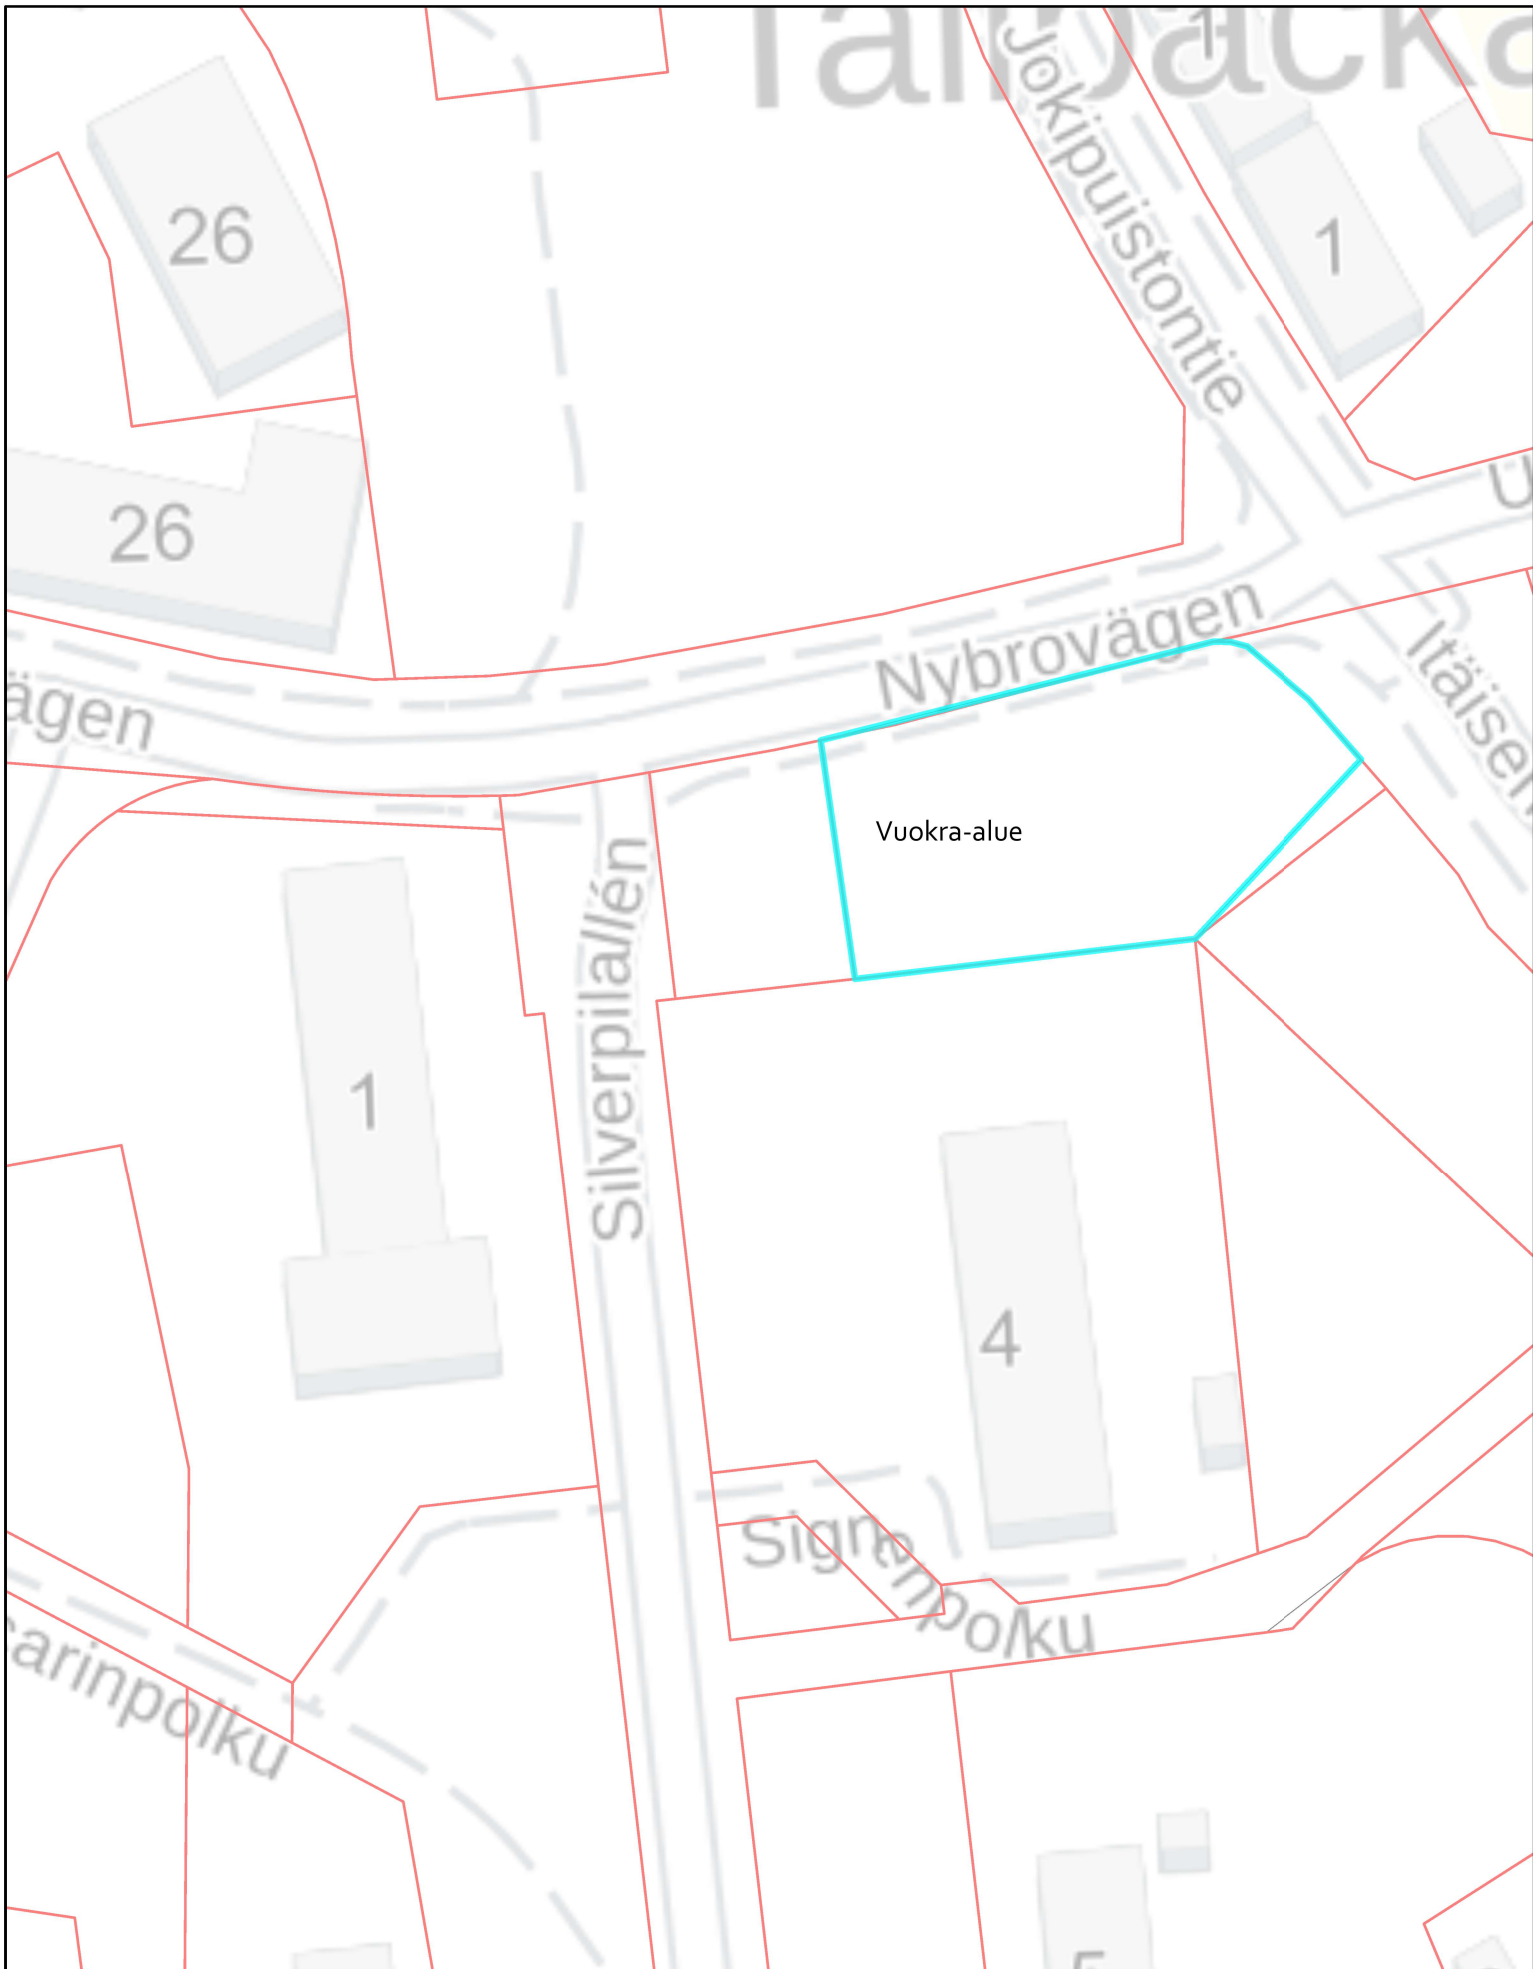

Kartta vuokrattavasta alueesta, n 2156 m<sup>2</sup>:n suuruinen määräala kiinteistöstä K5007 T2  
753-423-0013-0026.

Mittakaava: 1:1 000

0 0,01 0,02 0,04 Kilometriä