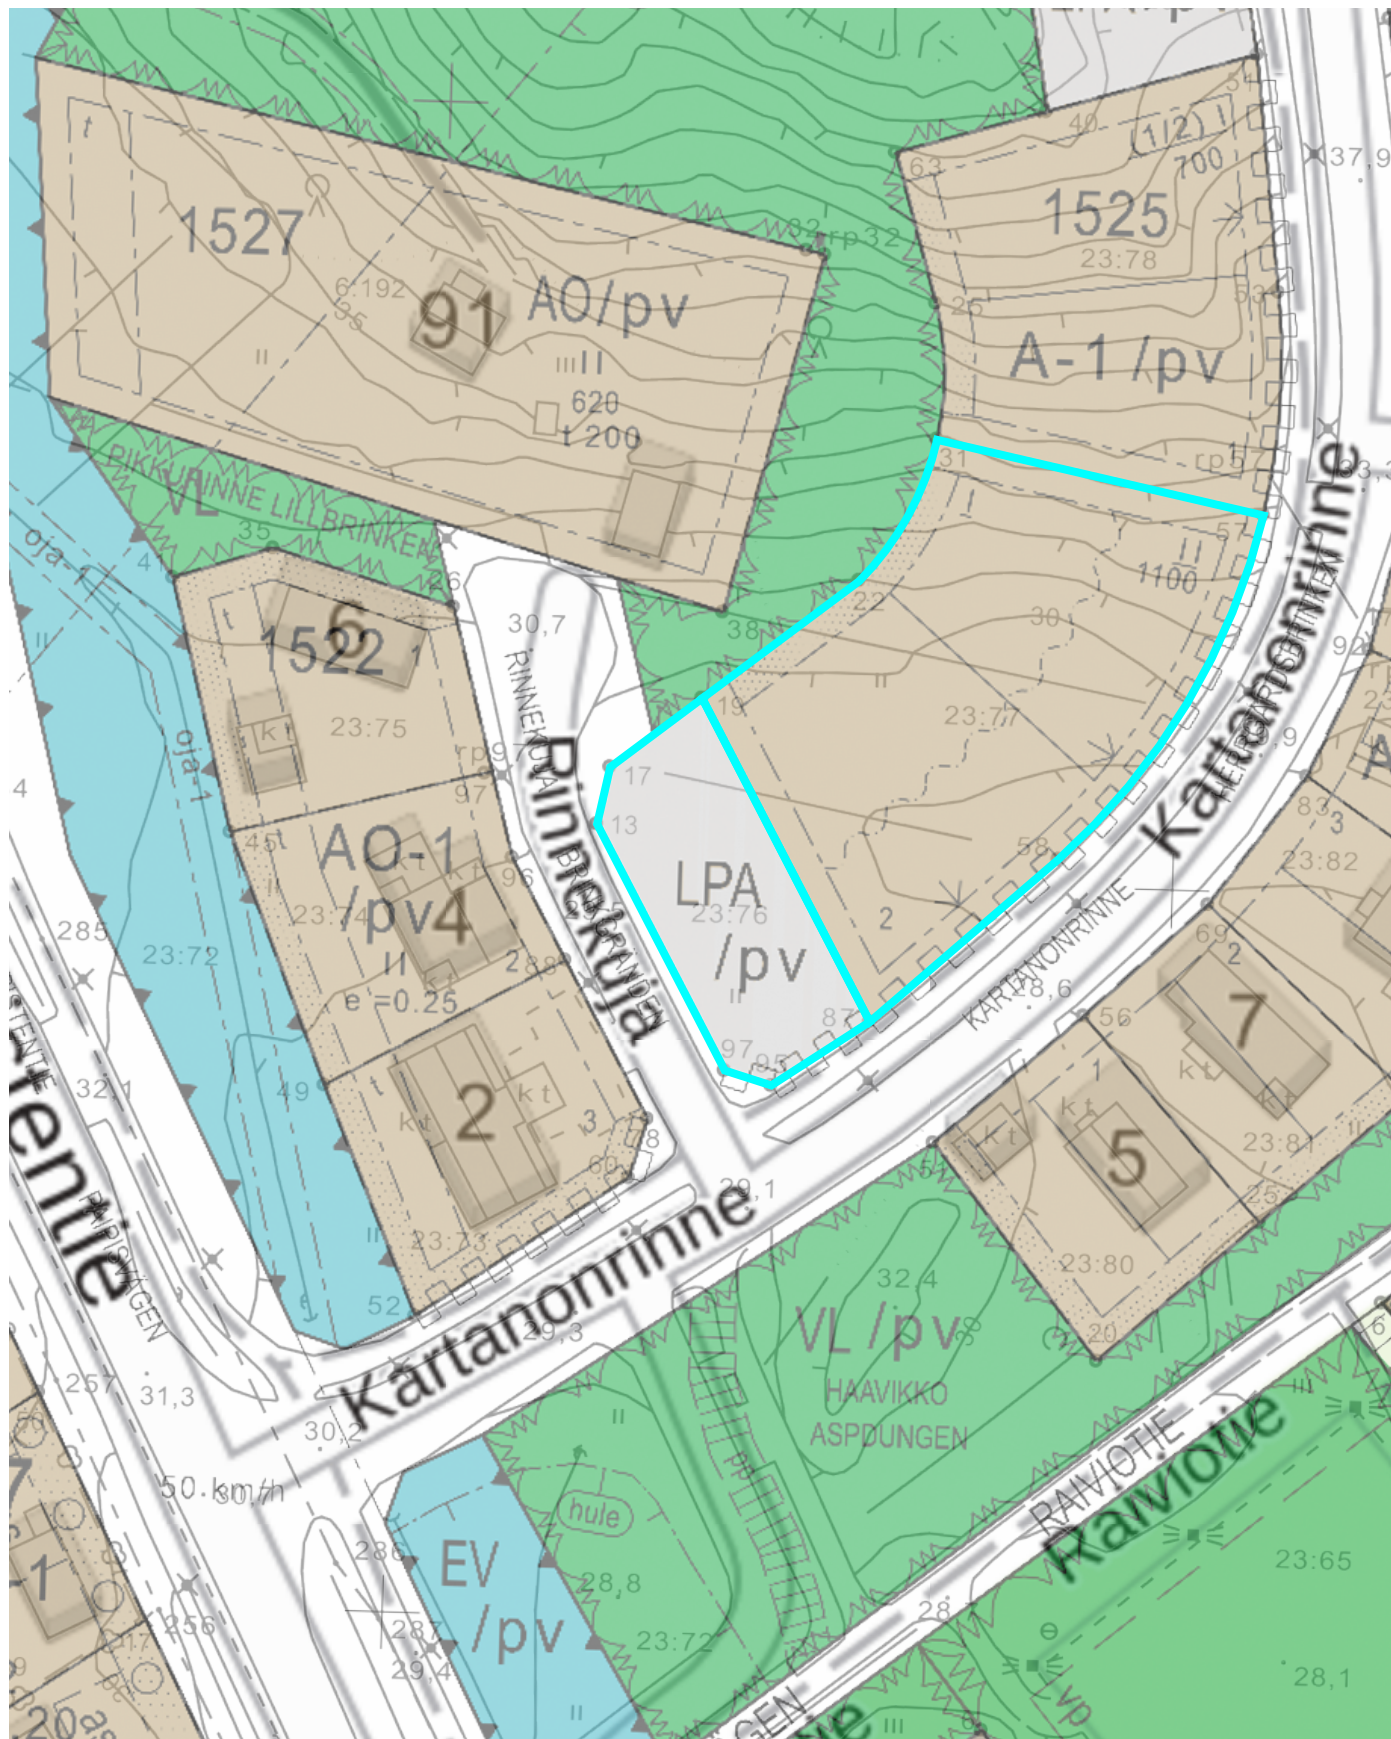

# K1525T2 + LPA

1 : 1000

0 20 40 60m