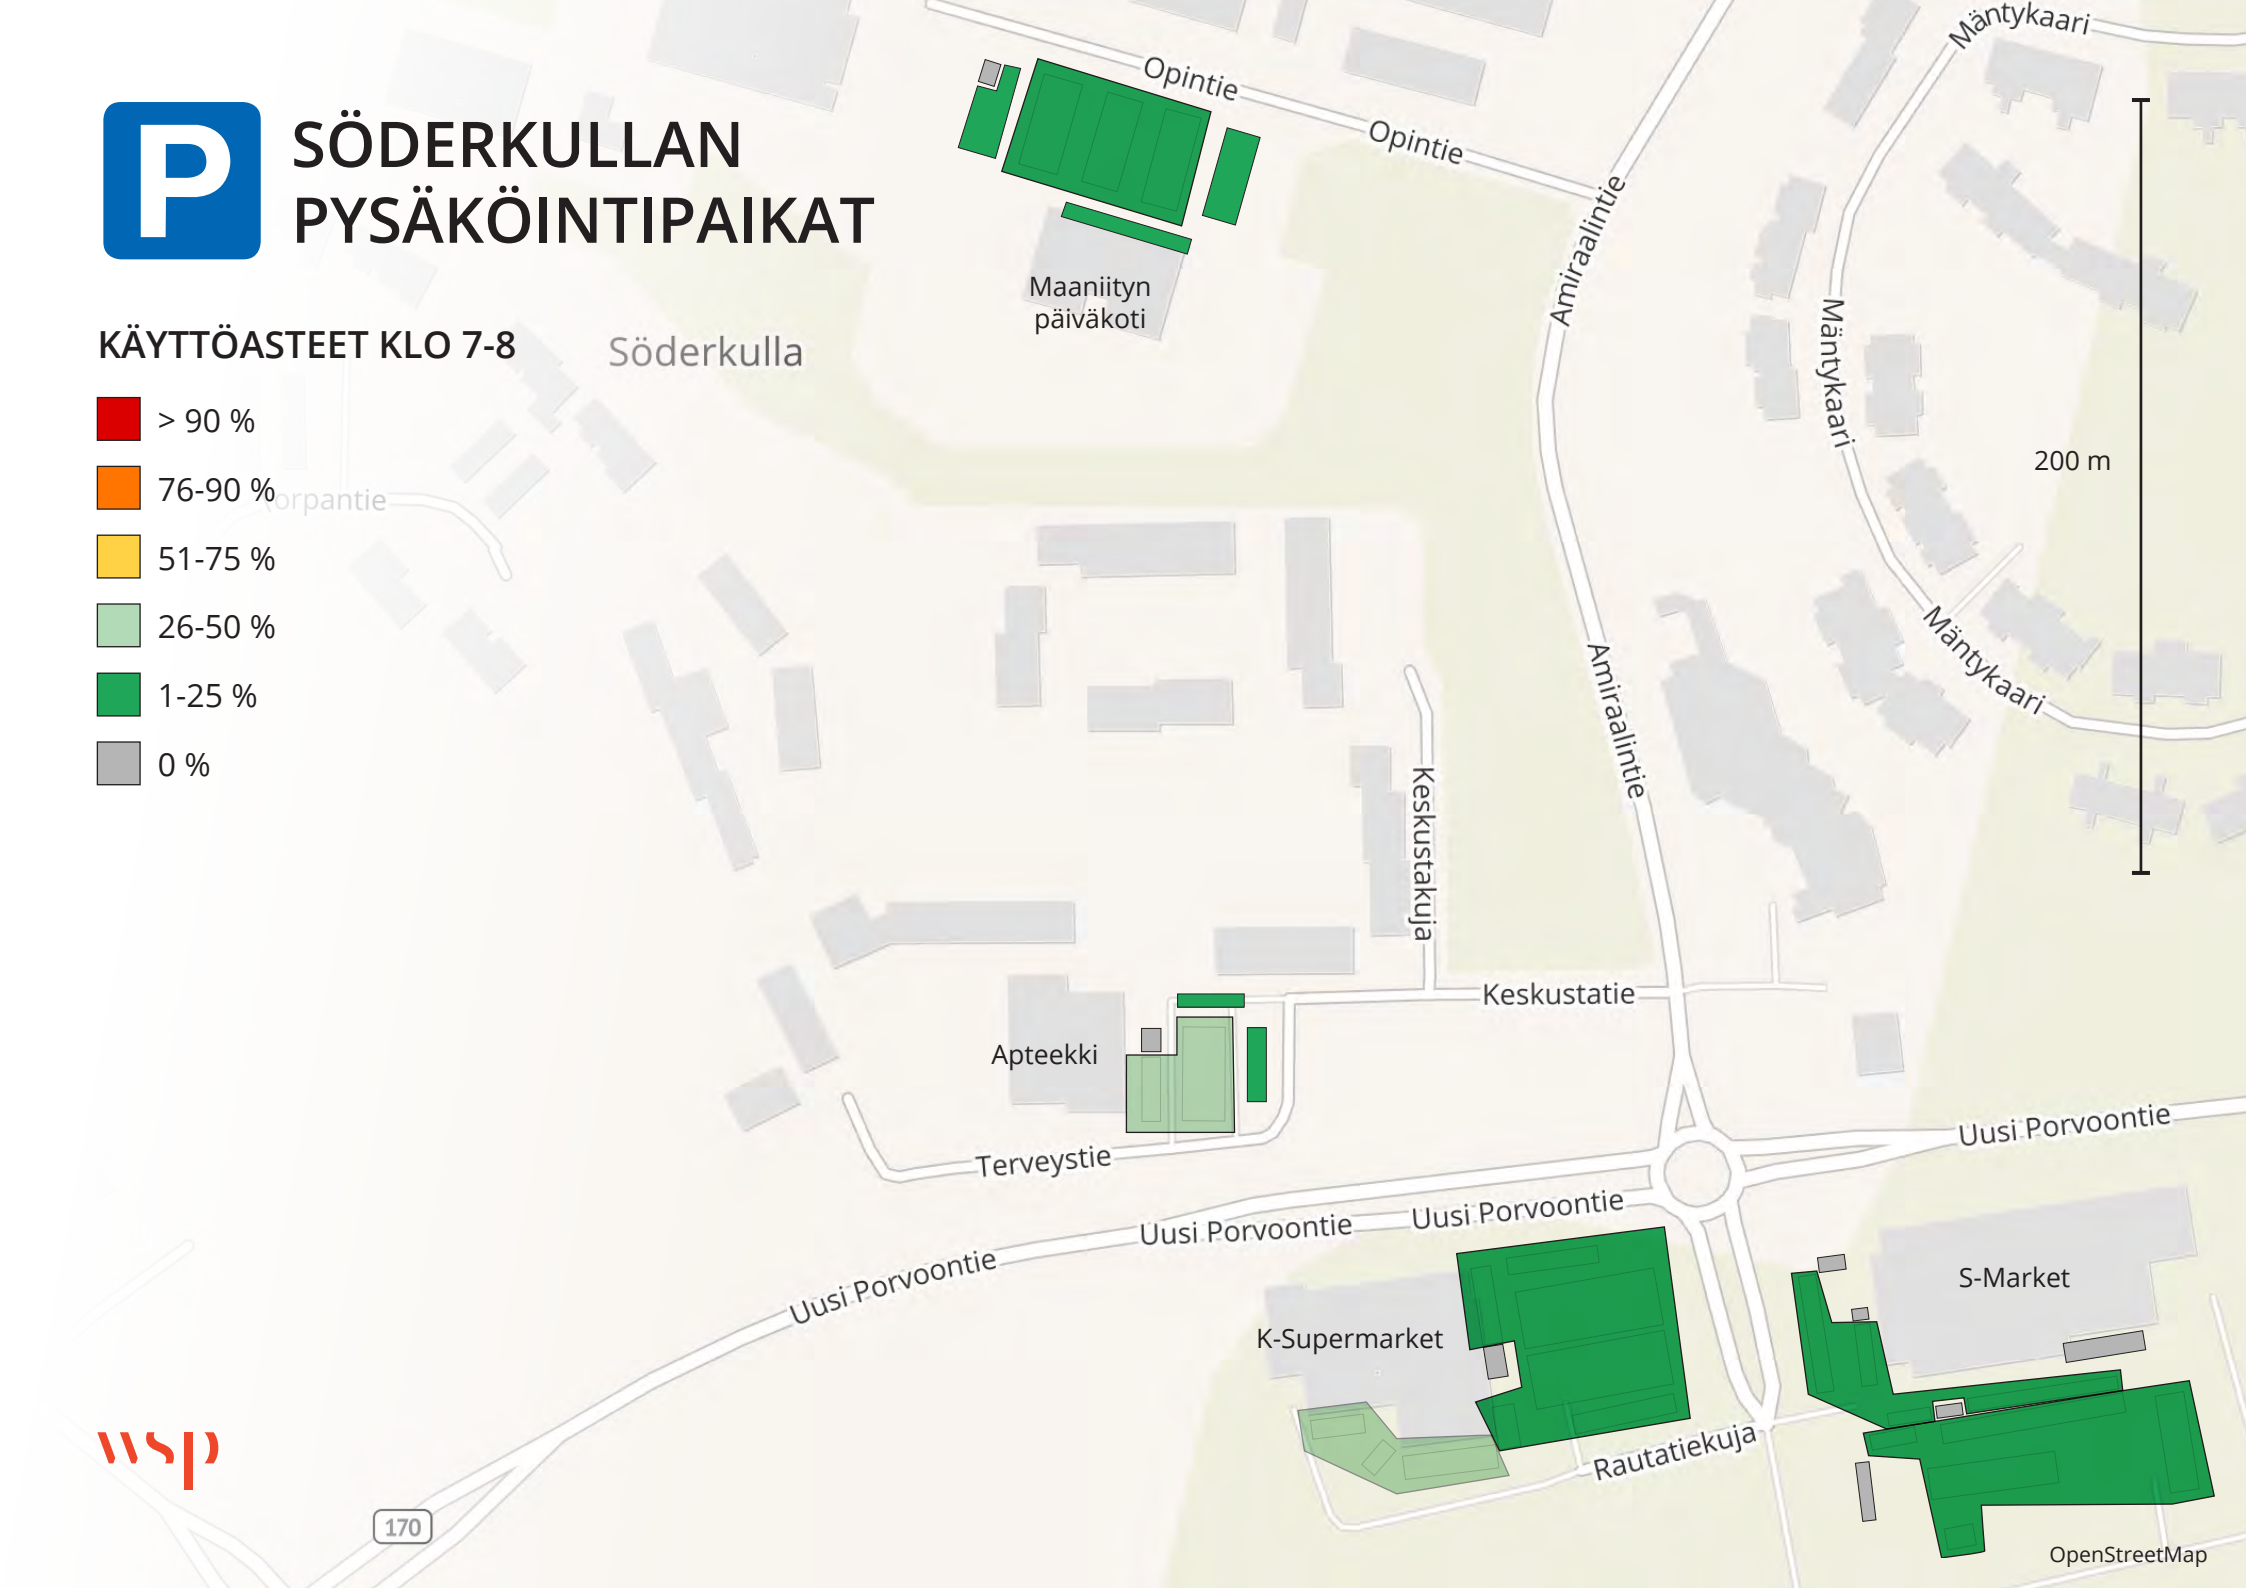

SÖDERKULLAN PYSÄKÖINTIPAIKAT

RAJOITUKSET

- 30 MIN
- 1-2 H
- 3-4 H
- 12 H
- INVAPAIKAT
- NIMETYT PAIKAT
- YKSITYISET PAIKAT

Söderkulla

200 m

170

SÖDERKULLAN PYSÄKÖINTIPAIKAT

KÄYTTÖASTEET KLO 7-8

- > 90 %
- 76-90 %
- 51-75 %
- 26-50 %
- 1-25 %
- 0 %

Söderkulla

Maaniityn päiväkoti

Apteekki

K-Supermarket

S-Market

200 m

wsp

170

OpenStreetMap

SÖDERKULLAN PYSÄKÖINTIPAIKAT

KÄYTTÖASTEET KLO 12-13 Söderkulla

-  > 90 %
-  76-90 %
-  51-75 %
-  26-50 %
-  1-25 %
-  0 %

SÖDERKULLAN PYSÄKÖINTIPAIKAT

KÄYTTÖASTEET KLO 16-17 Söderkulla

- > 90 %
- 76-90 %
- 51-75 %
- 26-50 %
- 1-25 %
- 0 %