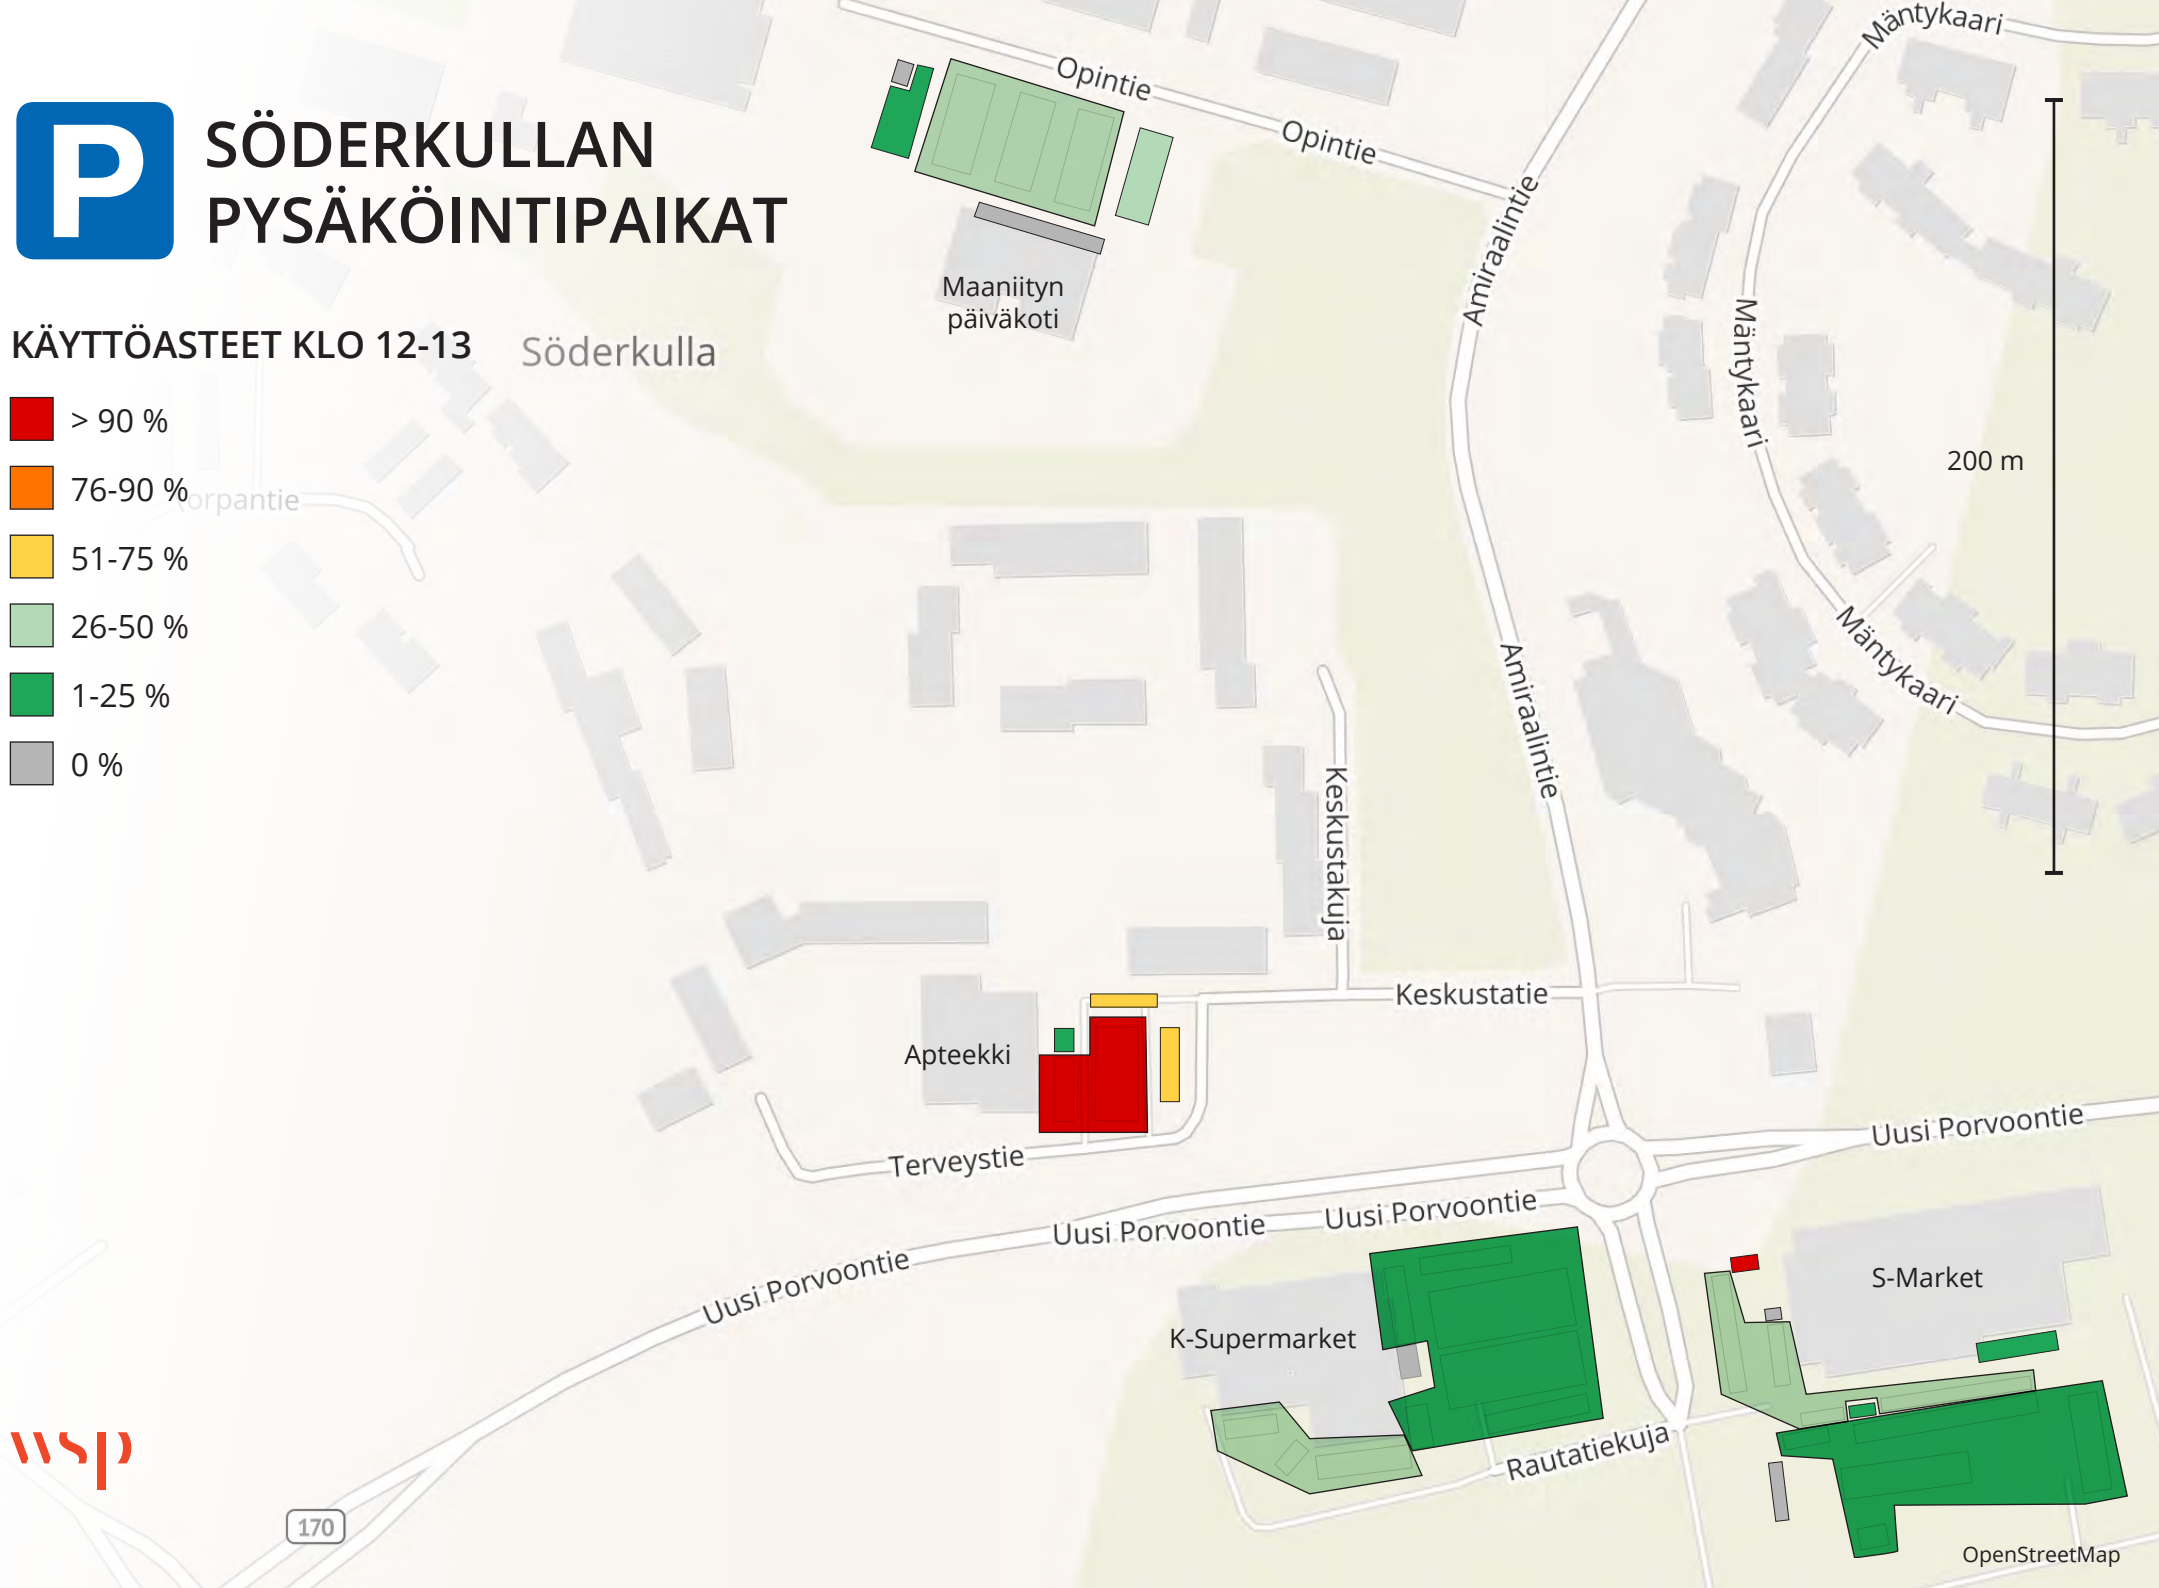

- > 90 %
- 76-90 %
- 51-75 %
- 26-50 %
- 1-25 %
- 0 %

Söderkulla

Maaniityn päiväkoti

Apteekki

K-Supermarket

S-Market

200 m

wsp

170

OpenStreetMap

SÖDERKULLAN PYSÄKÖINTIPAIKAT

KÄYTTÖASTEET KLO 12-13 Söderkulla

-  > 90 %
-  76-90 %
-  51-75 %
-  26-50 %
-  1-25 %
-  0 %

SÖDERKULLAN PYSÄKÖINTIPAIKAT

KÄYTTÖASTEET KLO 16-17 Söderkulla

- > 90 %
- 76-90 %
- 51-75 %
- 26-50 %
- 1-25 %
- 0 %