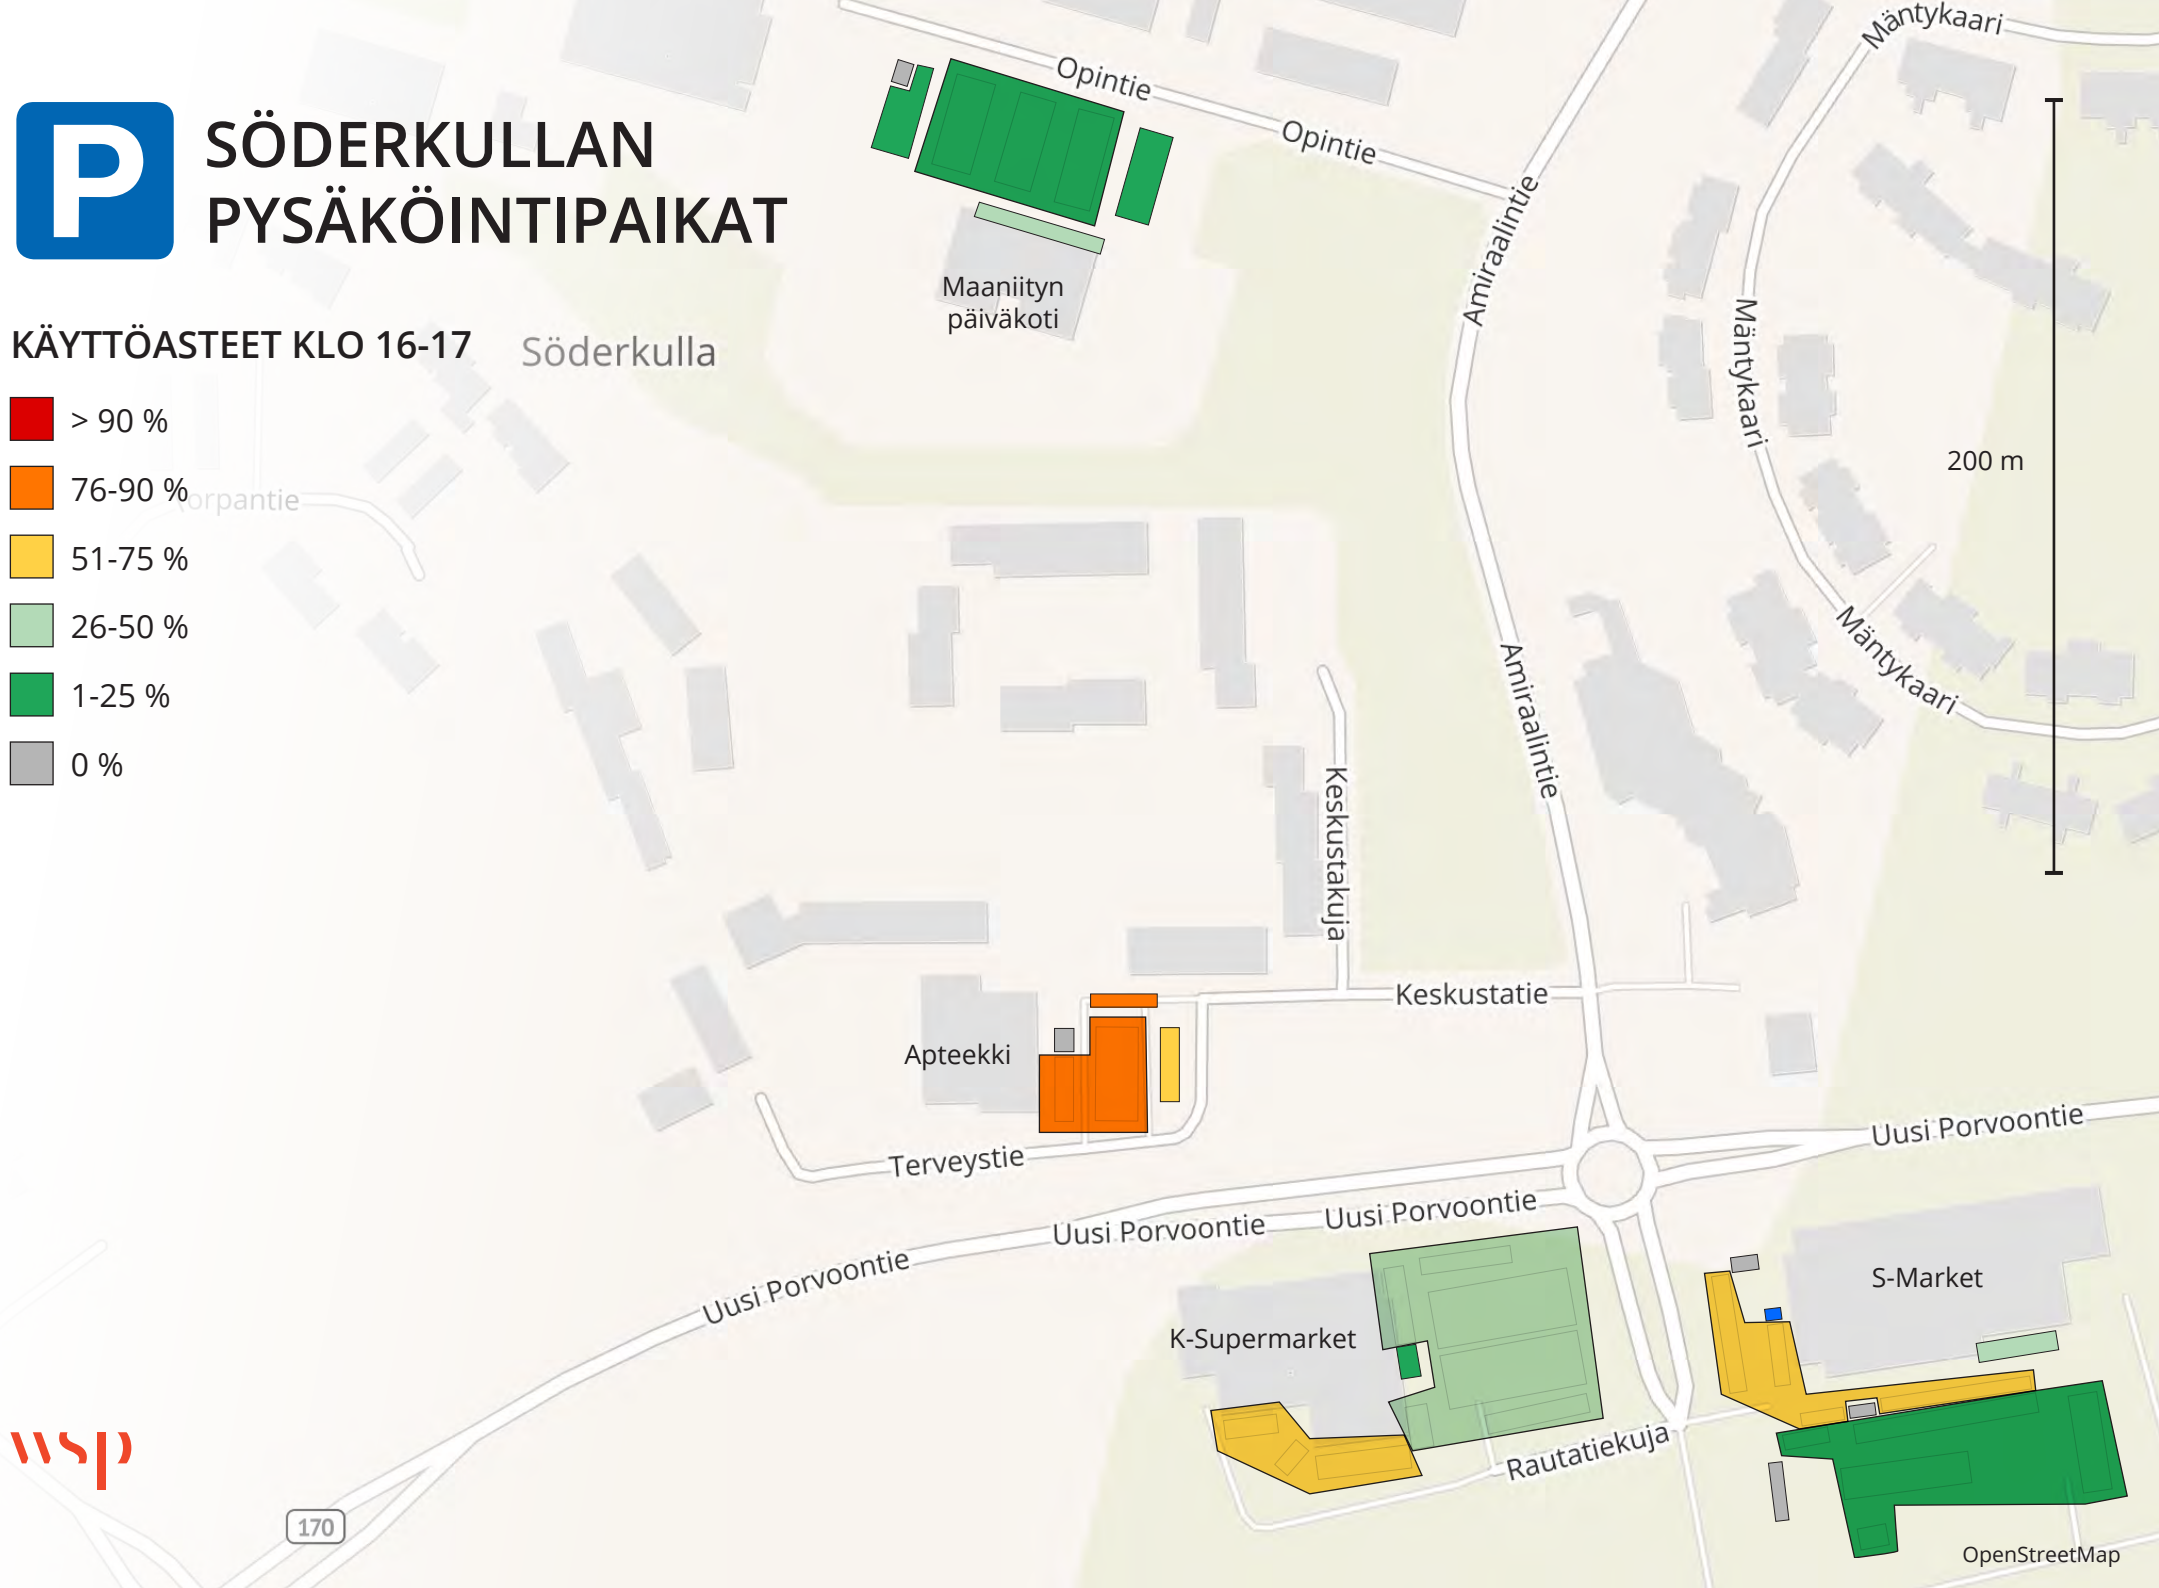

SÖDERKULLAN PYSÄKÖINTIPAIKAT

RAJOITUKSET

- 30 MIN
- 1-2 H
- 3-4 H
- 12 H
- INVAPAIKAT
- NIMETYT PAIKAT
- YKSITYISET PAIKAT

Söderkulla

200 m

170

SÖDERKULLAN PYSÄKÖINTIPAIKAT

KÄYTTÖASTEET KLO 7-8

- > 90 %
- 76-90 %
- 51-75 %
- 26-50 %
- 1-25 %
- 0 %

Söderkulla

Maaniityn päiväkoti

Apteekki

K-Supermarket

S-Market

200 m

wsp

170

OpenStreetMap

SÖDERKULLAN PYSÄKÖINTIPAIKAT

KÄYTTÖASTEET KLO 12-13 Söderkulla

-  > 90 %
-  76-90 %
-  51-75 %
-  26-50 %
-  1-25 %
-  0 %

SÖDERKULLAN PYSÄKÖINTIPAIKAT

KÄYTTÖASTEET KLO 16-17 Söderkulla

- > 90 %
- 76-90 %
- 51-75 %
- 26-50 %
- 1-25 %
- 0 %