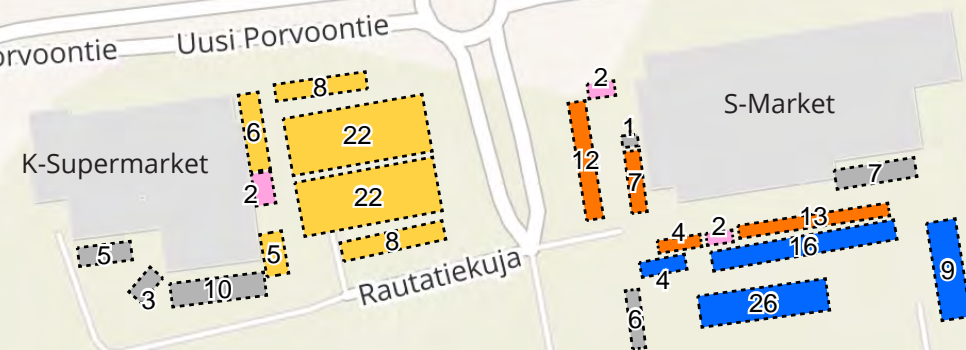

SÖDERKULLAN PYSÄKÖINTIPAIKAT

RAJOITUKSET

- 30 MIN
- 1-2 H
- 3-4 H
- 12 H
- INVAPAIKAT
- NIMETYT PAIKAT
- YKSITYISET PAIKAT

Söderkulla

200 m

170

SÖDERKULLAN PYSÄKÖINTIPAIKAT

KÄYTTÖASTEET KLO 7-8

- > 90 %
- 76-90 %
- 51-75 %
- 26-50 %
- 1-25 %
- 0 %

Söderkulla

Maaniityn päiväkoti

Apteekki

K-Supermarket

S-Market

200 m

wsp

170

OpenStreetMap

SÖDERKULLAN PYSÄKÖINTIPAIKAT

KÄYTTÖASTEET KLO 12-13 Söderkulla

-  > 90 %
-  76-90 %
-  51-75 %
-  26-50 %
-  1-25 %
-  0 %

SÖDERKULLAN PYSÄKÖINTIPAIKAT

KÄYTTÖASTEET KLO 16-17 Söderkulla

- > 90 %
- 76-90 %
- 51-75 %
- 26-50 %
- 1-25 %
- 0 %