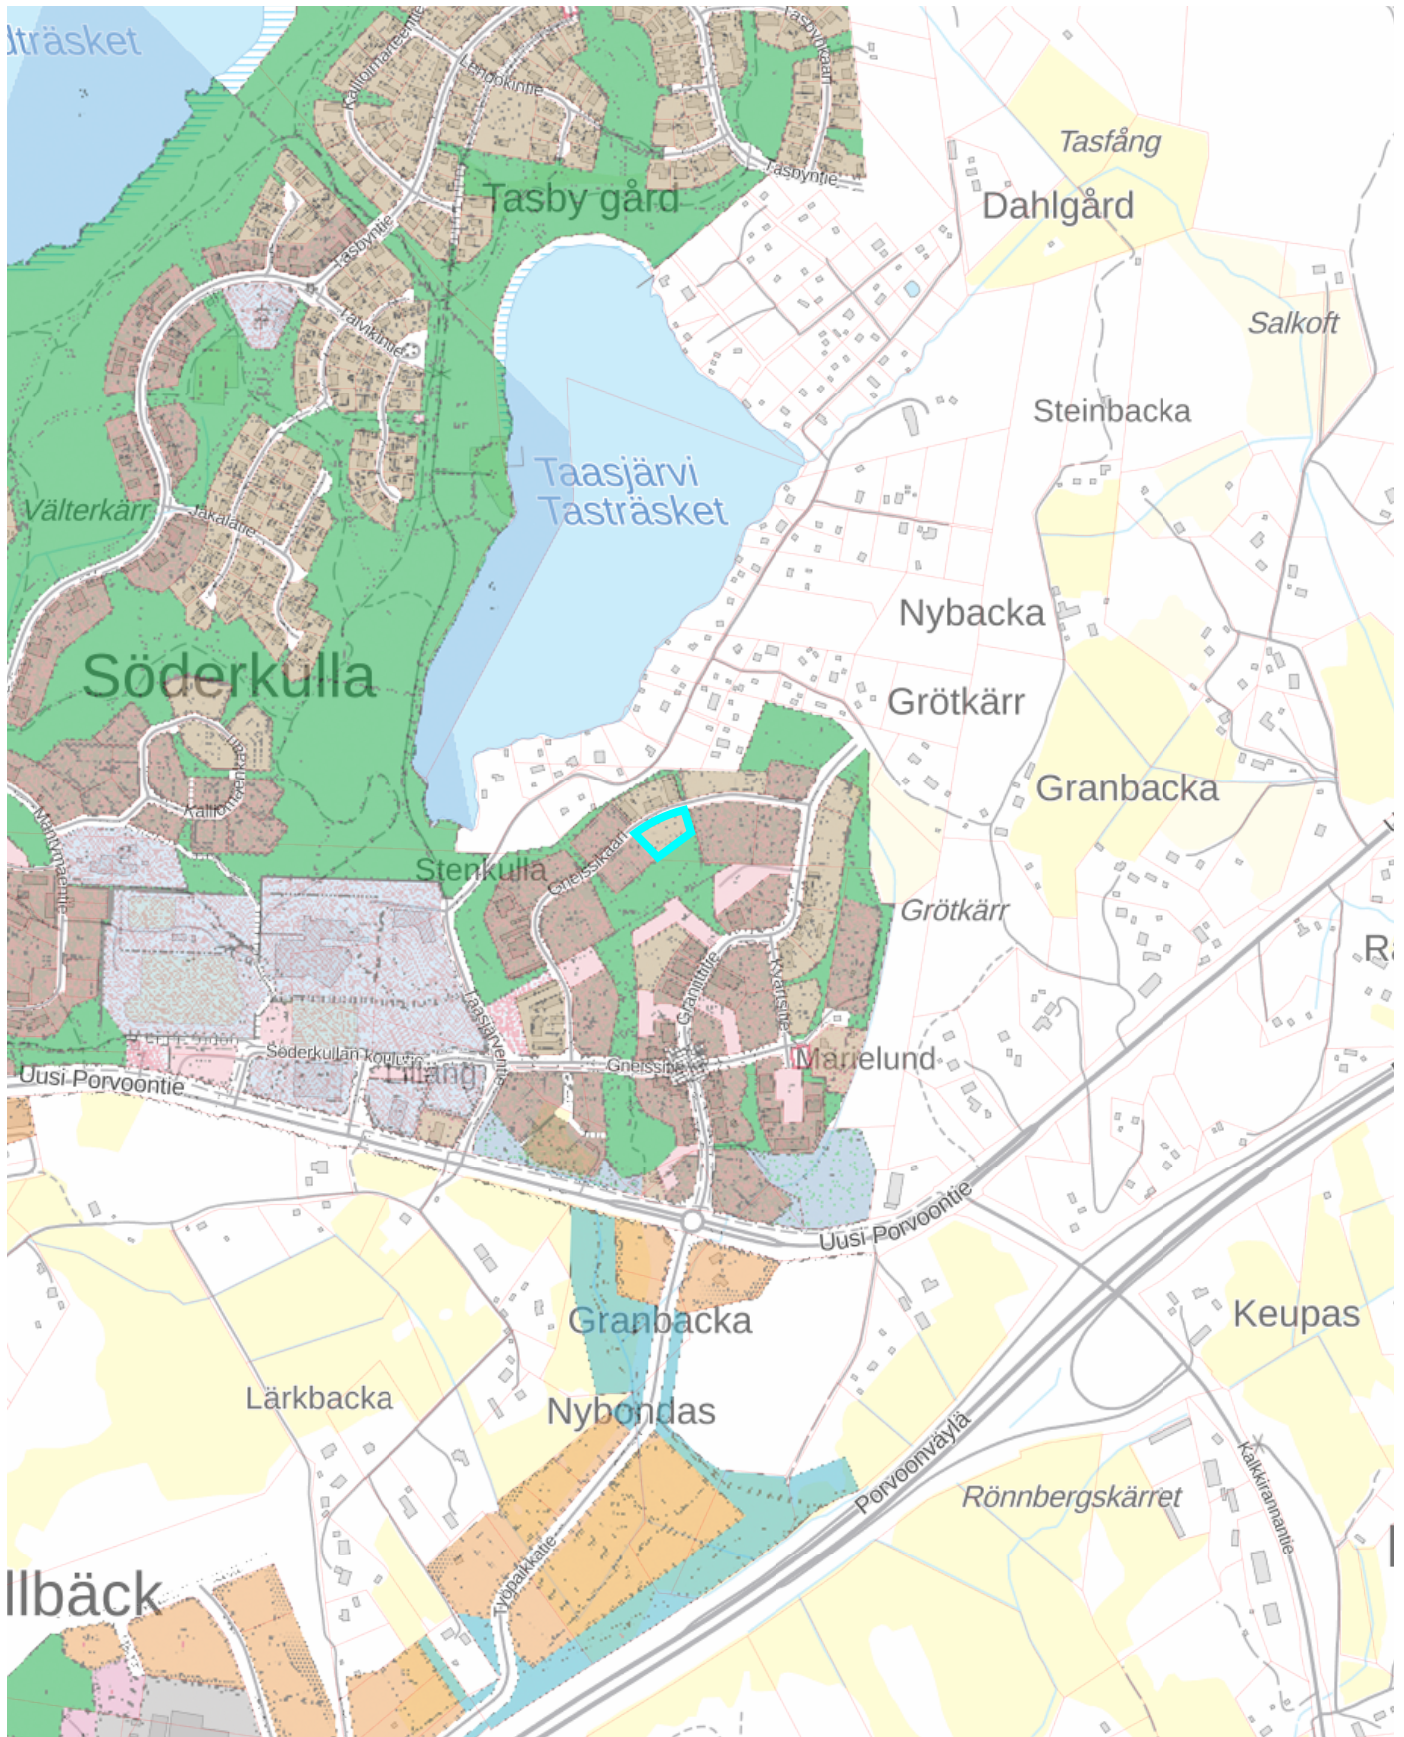

Sijaintikartta K546T2

1 : 10000

0 200 400 600m