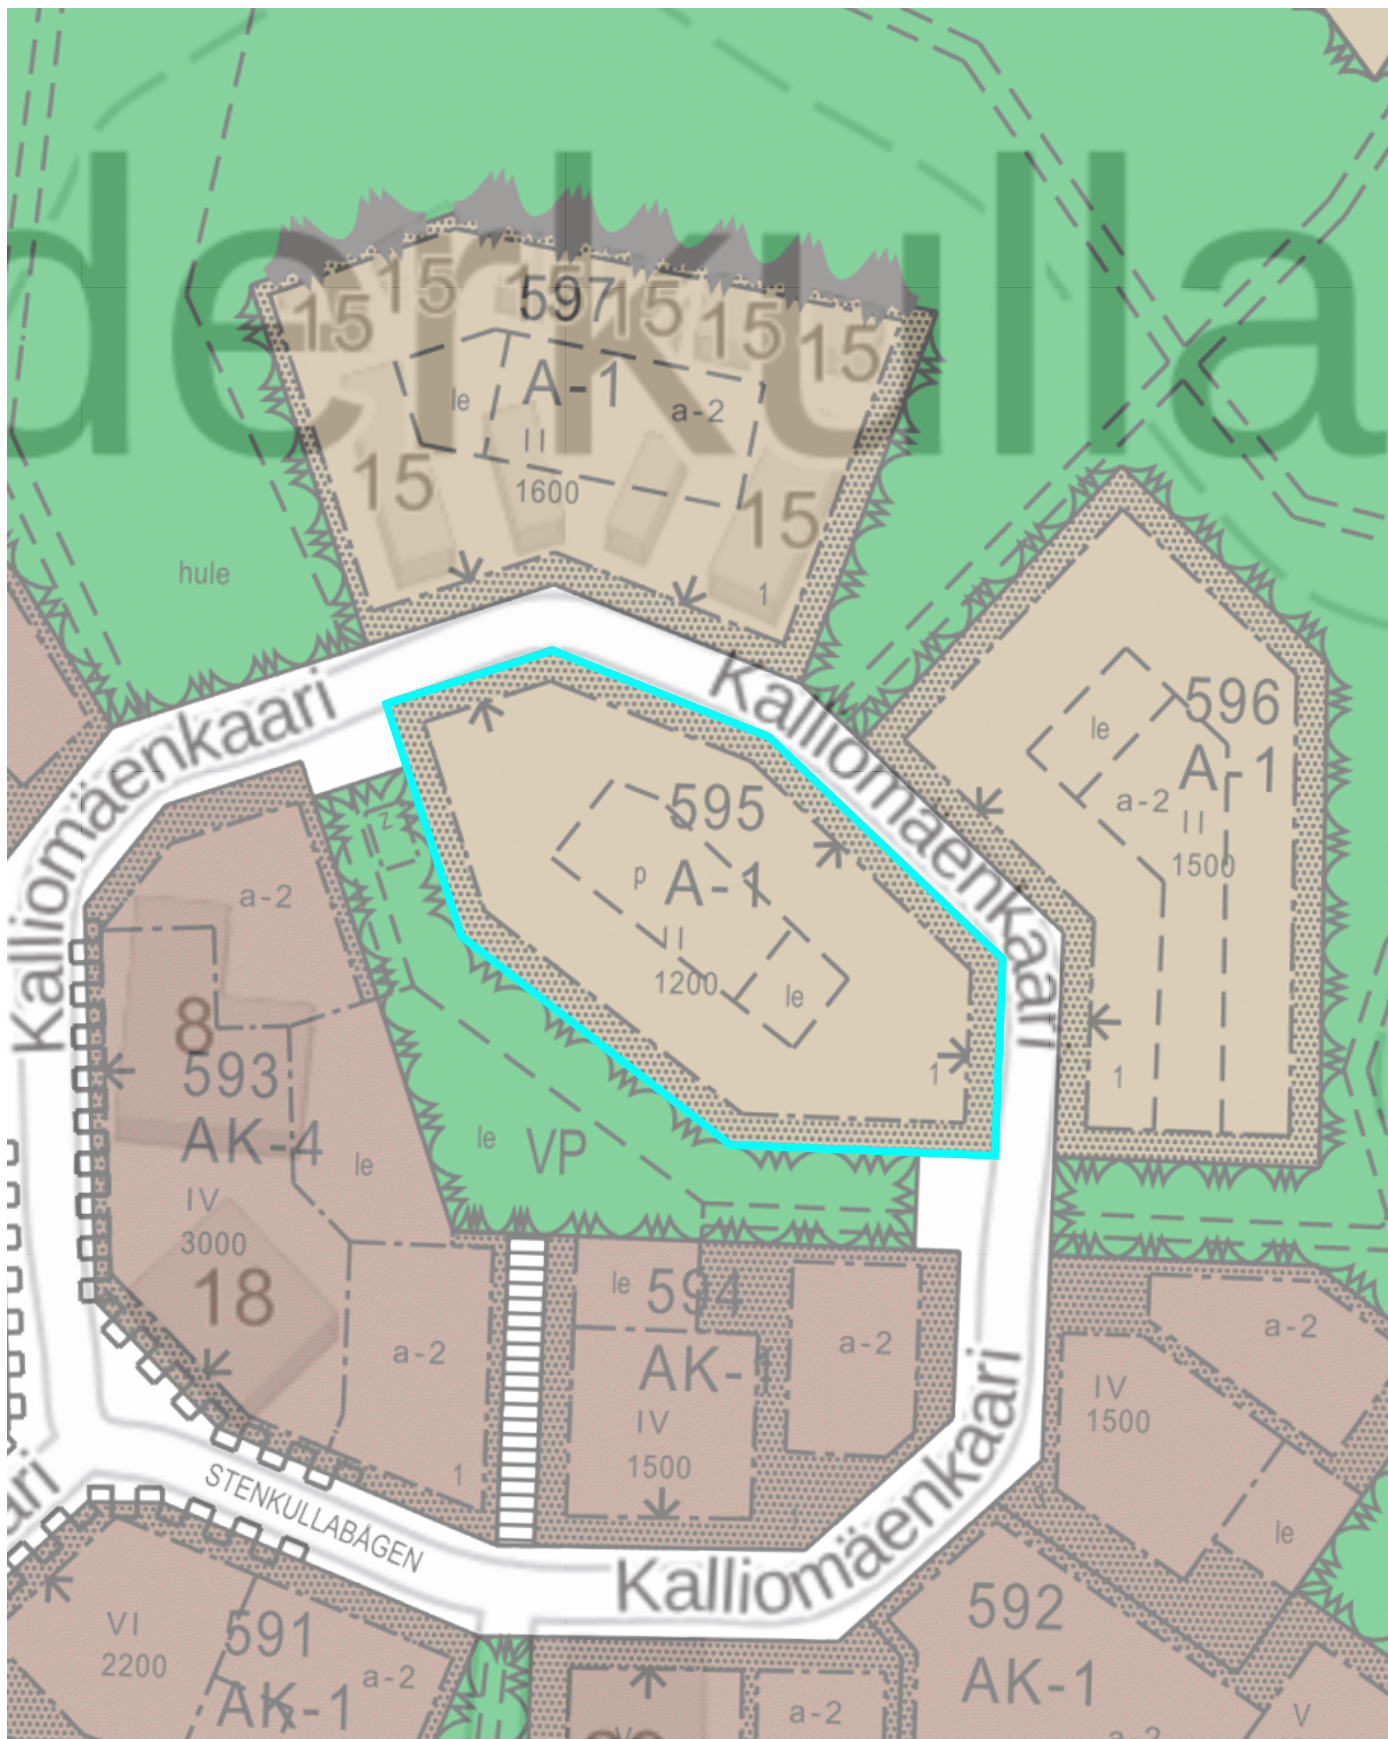

# Kalliomäki / Stenkulla, K595

1 : 1000

0 20 40 60m