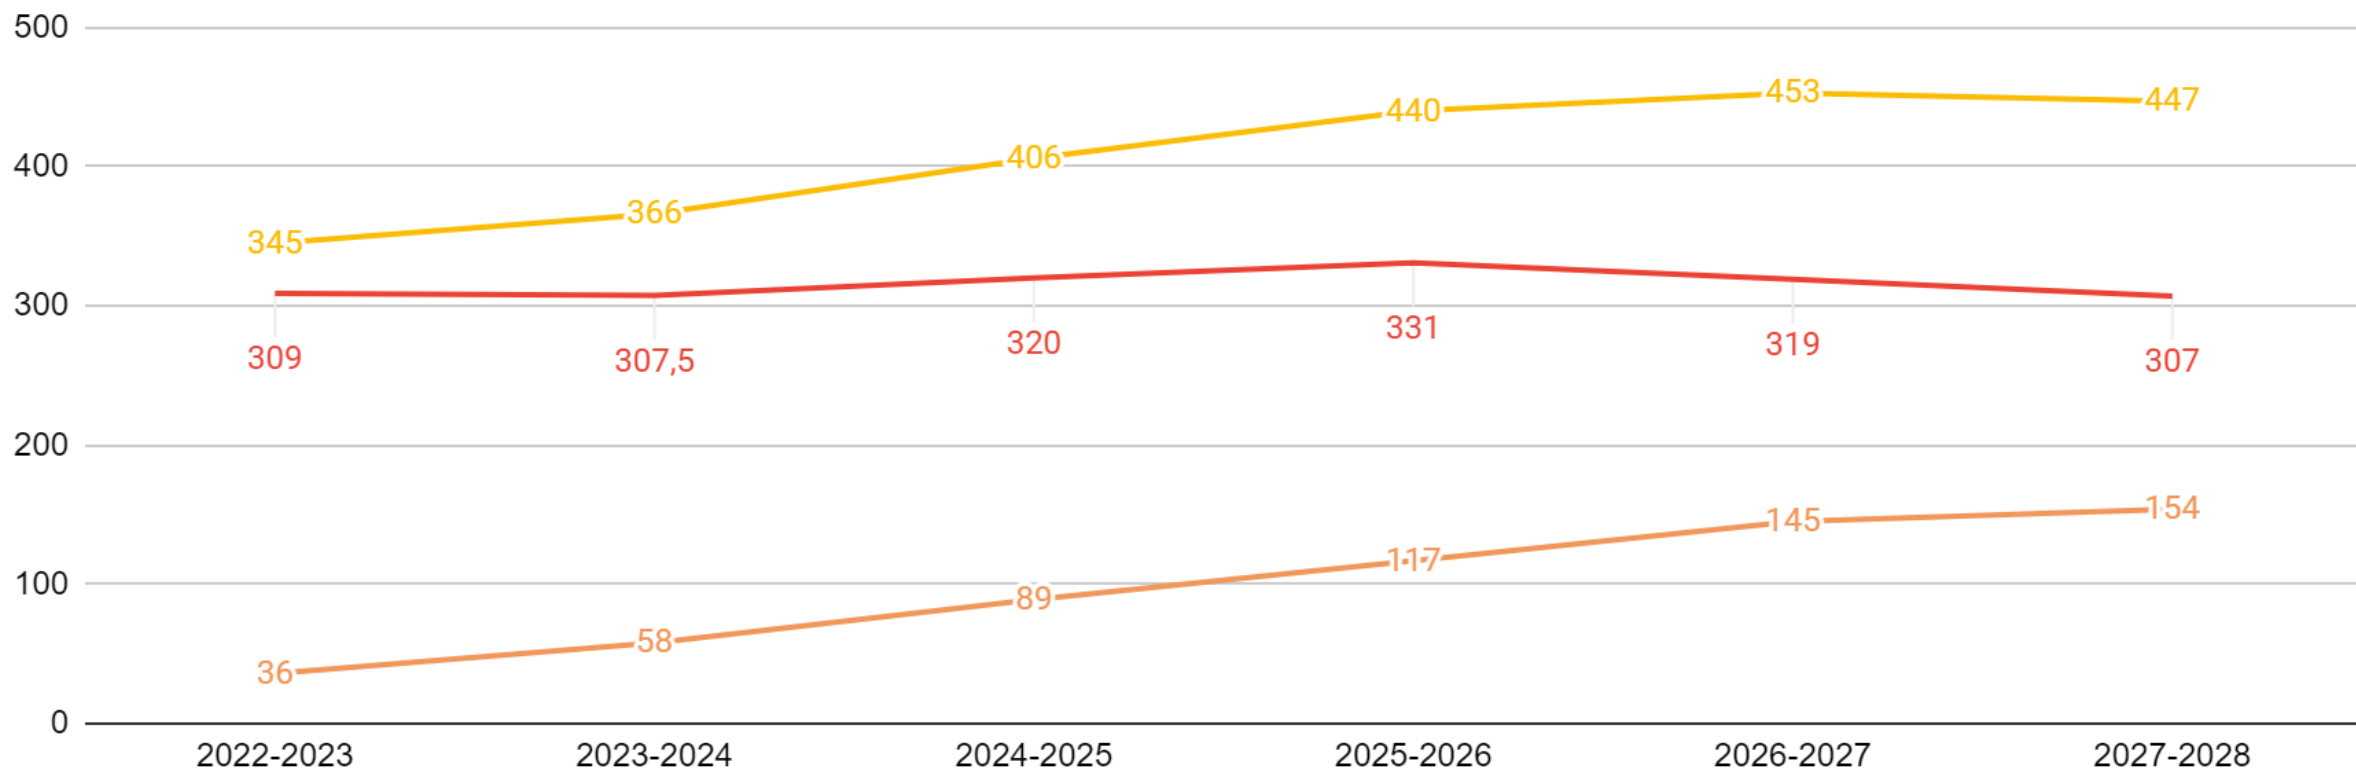

Oppilasmäärien kehitys ilman väestökasvua/ Utvecklingen av elevantalet utan befolkningstillväxt 2022-2028

Suomenkieliset koulut 2022-2028

1-6 yhteensä 7-9 yhteensä 1-9 yhteensä

Pohjois Sipoon suomenkieliset koulut 2022-2028

Sipoonlahden koulu 2022-2028

1-6 yhteensä 7-9 yhteensä 1-9 yhteensä

Jokipuiston koulu 2022-2028

Leppätien koulu 2022-2028

Lukkarin koulu 2022-2028

Sipoonjoen koulu 2022-2028

1-6 yhteensä 7-9 yhteensä 1-9 yhteensä

Vuosiluokat 1-9

Talman koulu 2022-2028

Sipoonlahden koulu 2022-2028

1-6 yhteensä 7-9 yhteensä 1-9 yhteensä

Svenskspråkiga skolorna i Sibbo 2022-2028

Svenskspråkiga skolorna: Norra Sibbo 2022-2028

— Svenskspråkiga skolorna i Norra Sibbo totalt
 — Svenskspråkiga byskolorna i Norra Sibbo (Borgby, Norra Paipis, Södra Paipis)
 — Kyrkoby skola