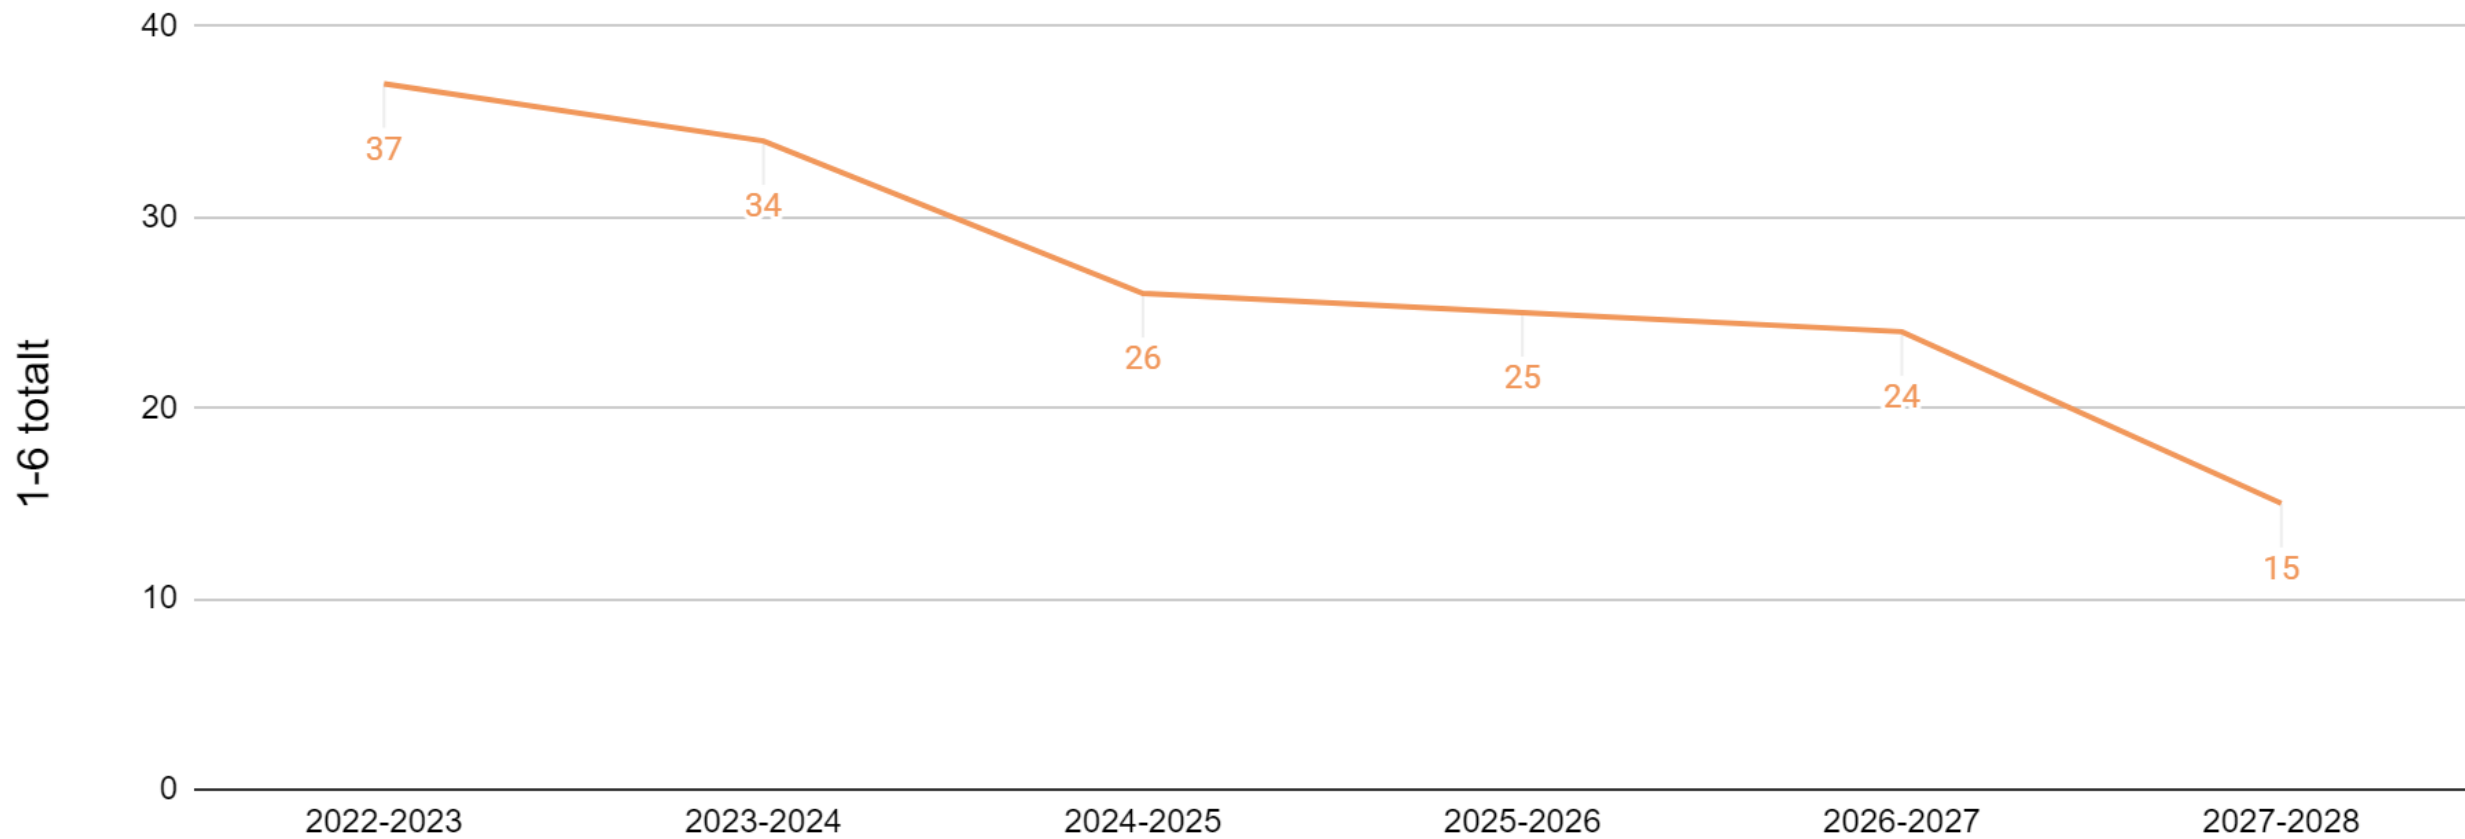

Salpar skola 2022-2028