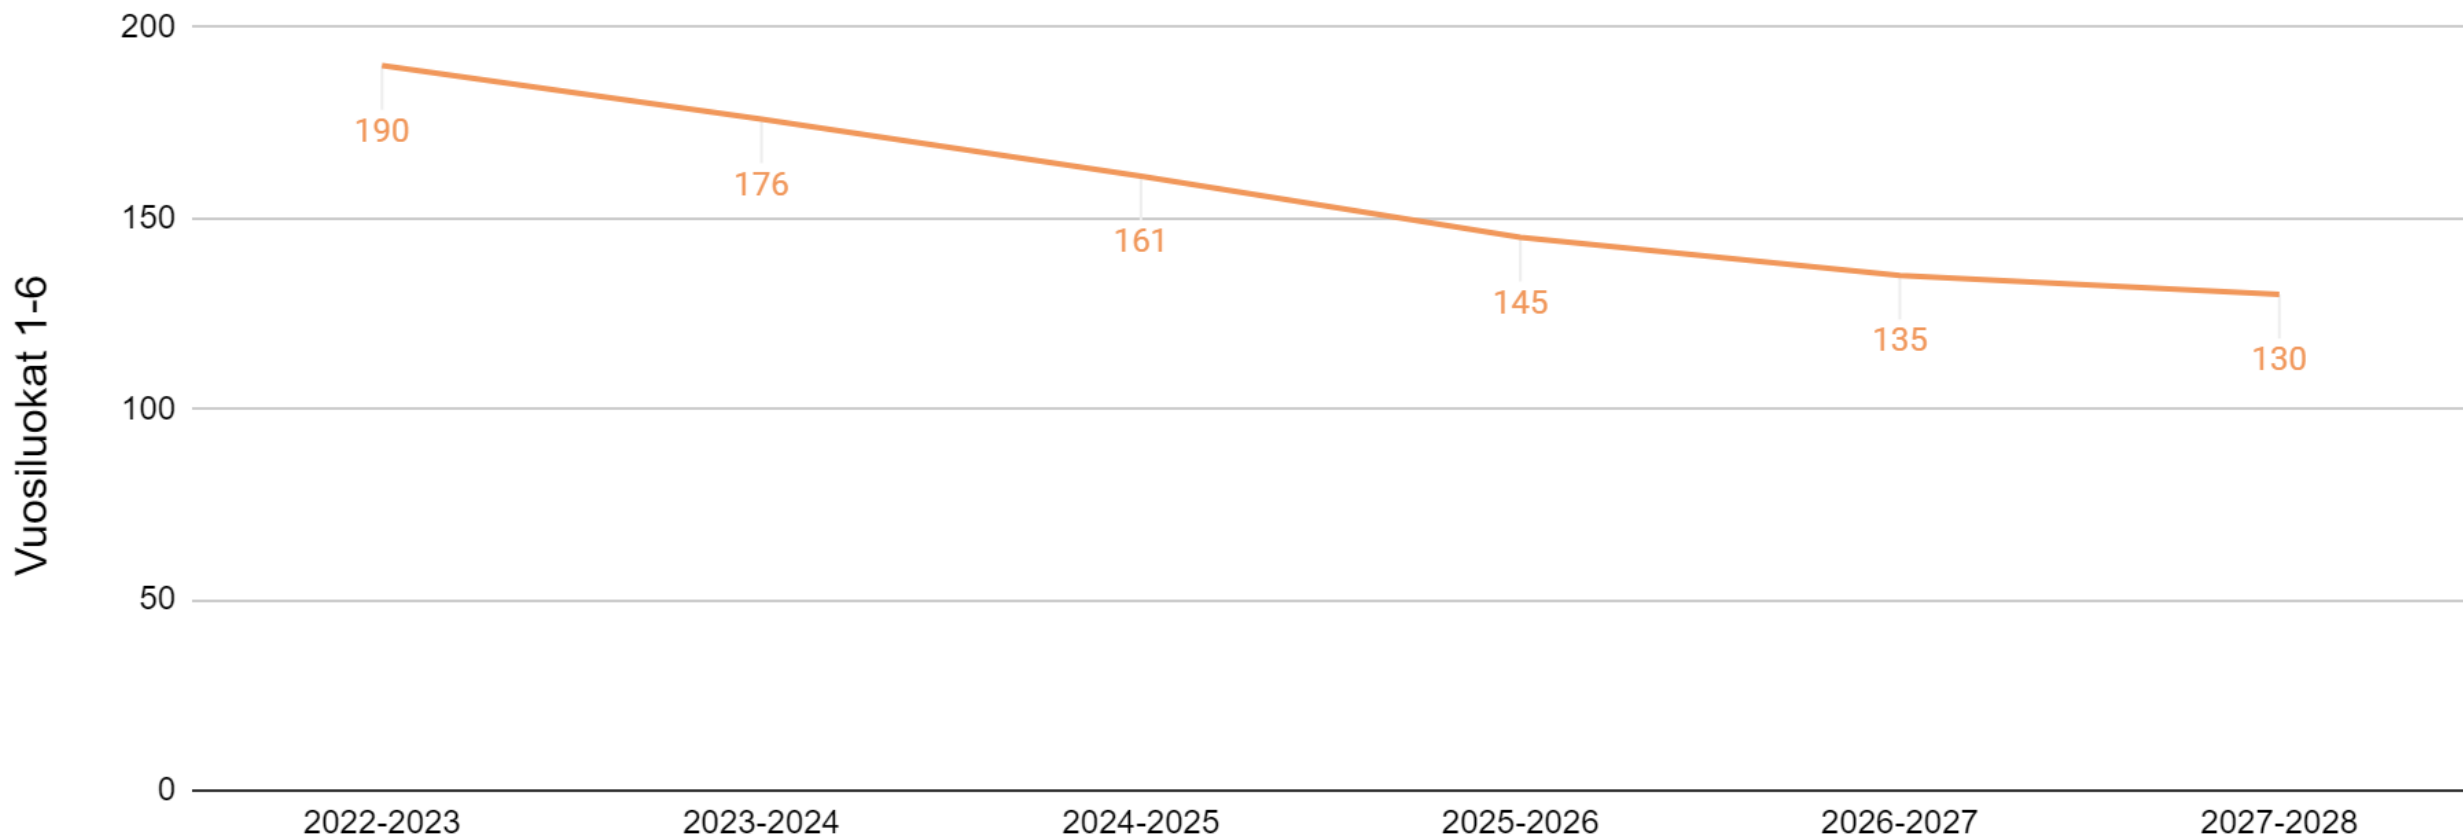

Peruskoulut Grundskolorna Iv/ Iå 2022-2023

Oppilasmäärien kehitys ilman väestokasvua, oppilasmäärien kehitys 2005-2022, koulukohtaiset oppilaskehitykset, alueelliset oppilaskehitykset.

Utvecklingen av elevantalet utan befolkningstillväxt, utvecklingen av elevantalet 2005-2022, skolvisa elevutveckling, regional elevutveckling.

Oppilasmäärien kehitys ilman väestökasvua/ Utvecklingen av elevantalet utan befolkningstillväxt 2022-2028

Suomenkieliset koulut 2022-2028

1-6 yhteensä 7-9 yhteensä 1-9 yhteensä

Pohjois Sipoon suomenkieliset koulut 2022-2028

Sipoonlahden koulu 2022-2028

1-6 yhteensä 7-9 yhteensä 1-9 yhteensä

Jokipuiston koulu 2022-2028

Leppätien koulu 2022-2028

Lukkarin koulu 2022-2028

Sipoonjoen koulu 2022-2028

1-6 yhteensä 7-9 yhteensä 1-9 yhteensä