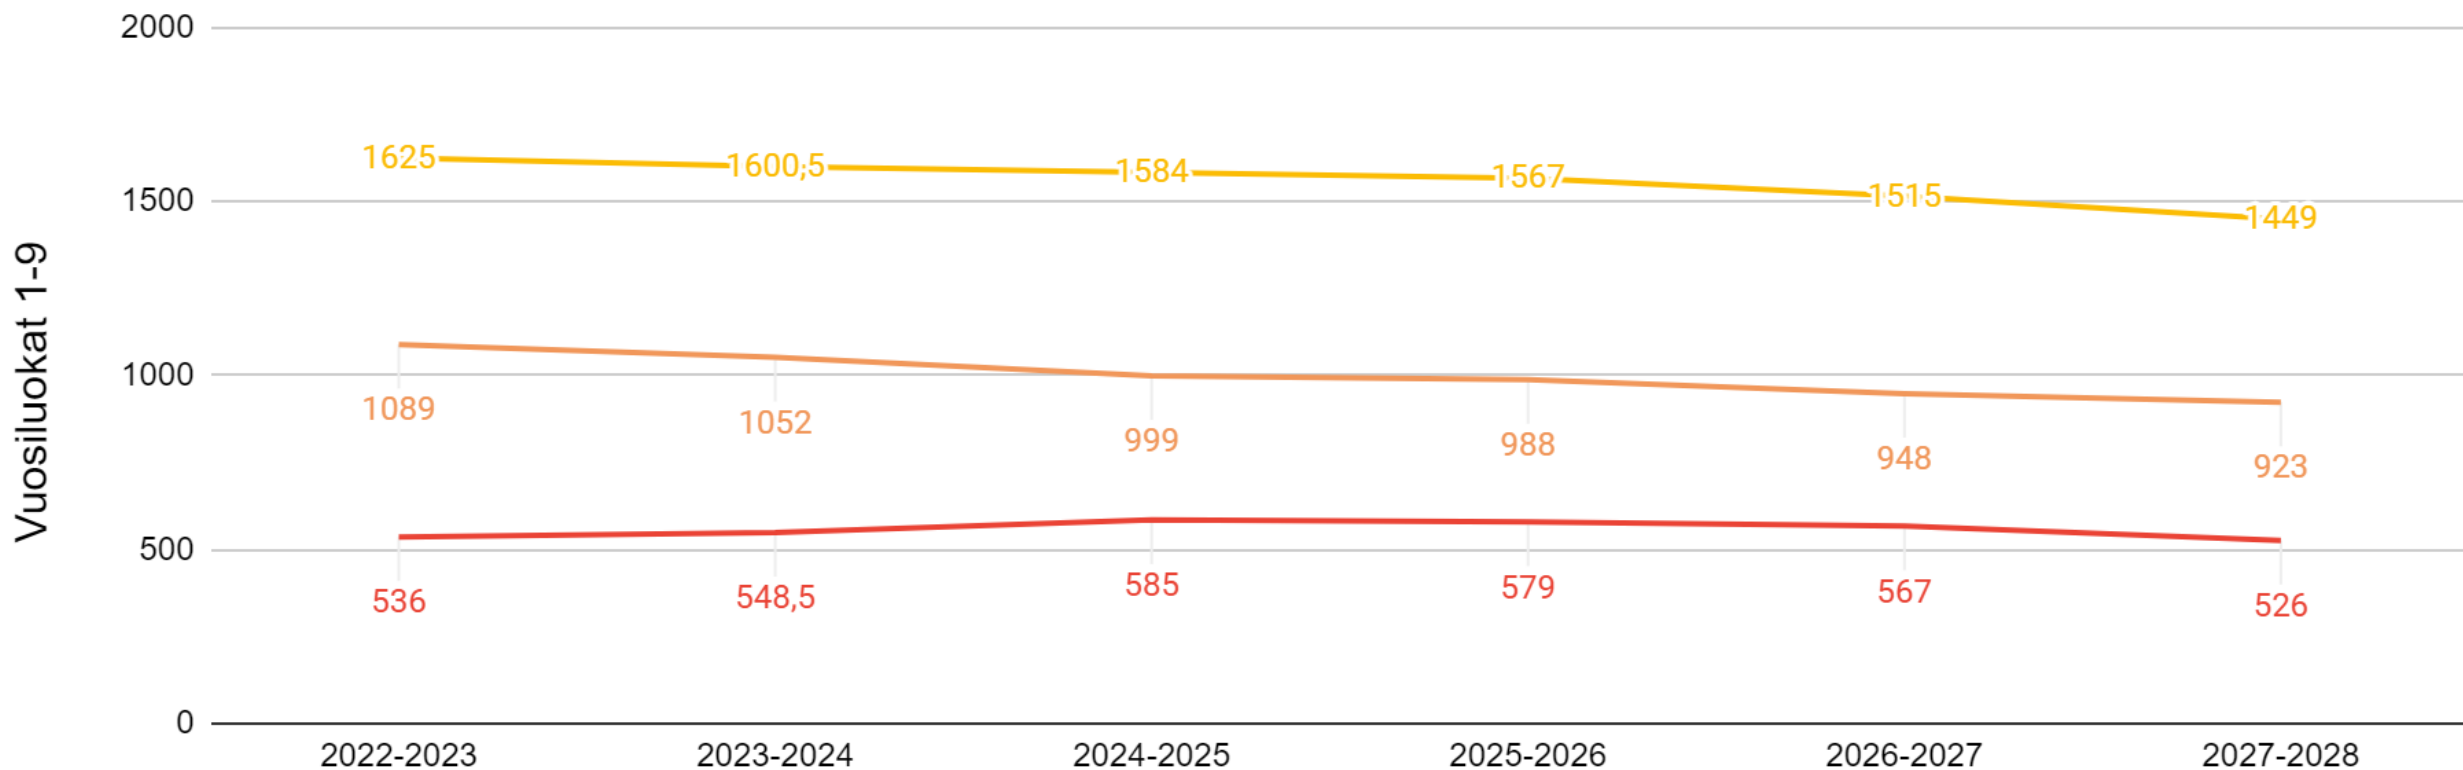

Peruskoulut Grundskolorna Iv/ Iå 2022-2023

Oppilasmäärien kehitys ilman väestokasvua, oppilasmäärien kehitys 2005-2022, koulukohtaiset oppilaskehitykset, alueelliset oppilaskehitykset.

Utvecklingen av elevantalet utan befolkningstillväxt, utvecklingen av elevantalet 2005-2022, skolvisa elevutveckling, regional elevutveckling.

Oppilasmäärien kehitys ilman väestökasvua/ Utvecklingen av elevantalet utan befolkningstillväxt 2022-2028

Suomenkieliset koulut 2022-2028

1-6 yhteensä 7-9 yhteensä 1-9 yhteensä

Pohjois Sipoon suomenkieliset koulut 2022-2028

Sipoonlahden koulu 2022-2028

1-6 yhteensä 7-9 yhteensä 1-9 yhteensä

Jokipuiston koulu 2022-2028

Leppätien koulu 2022-2028

Lukkarin koulu 2022-2028

Sipoonjoen koulu 2022-2028

1-6 yhteensä 7-9 yhteensä 1-9 yhteensä