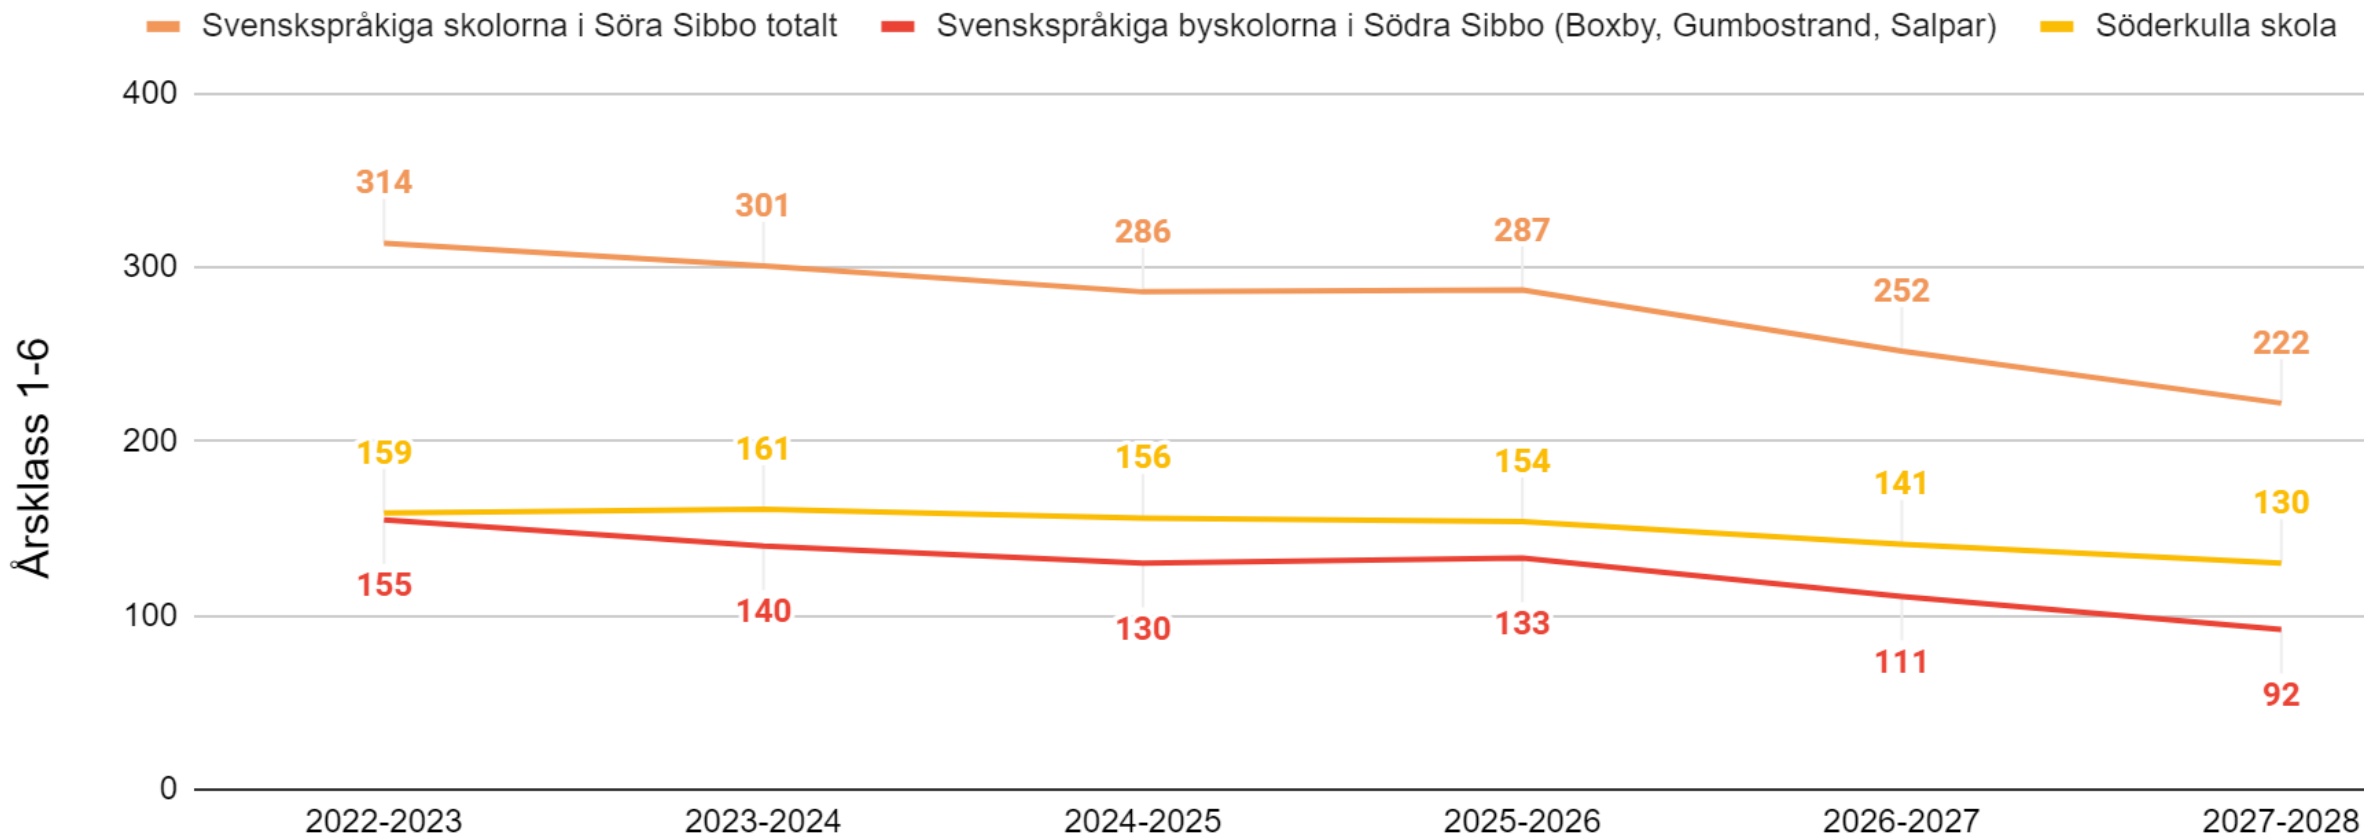

Sipoonlahden koulu 2022-2028

1-6 yhteensä 7-9 yhteensä 1-9 yhteensä

Jokipuiston koulu 2022-2028

Leppätien koulu 2022-2028

Lukkarin koulu 2022-2028

Sipoonjoen koulu 2022-2028

1-6 yhteensä 7-9 yhteensä 1-9 yhteensä

Vuosiluokat 1-9

Talman koulu 2022-2028

Sipoonlahden koulu 2022-2028

1-6 yhteensä 7-9 yhteensä 1-9 yhteensä

Svenskspråkiga skolorna i Sibbo 2022-2028

Svenskspråkiga skolorna: Norra Sibbo 2022-2028

— Svenskspråkiga skolorna i Norra Sibbo totalt
 — Svenskspråkiga byskolorna i Norra Sibbo (Borgby, Norra Paipis, Södra Paipis)
 — Kyrkoby skola

Svenskspråkiga skolorna: Södra Sibbo 2022-2028

Borgby skola 2022-2028

Boxby skola 2022-2028

Gumbostrand skola 2022-2028

Kyrkoby skola 2022-2028

Norra Paipis skola 2022-2028

Norra Paipis skola 2022-2028, svenskspråkiga Träskända elever födda 2016-2018 medräknade