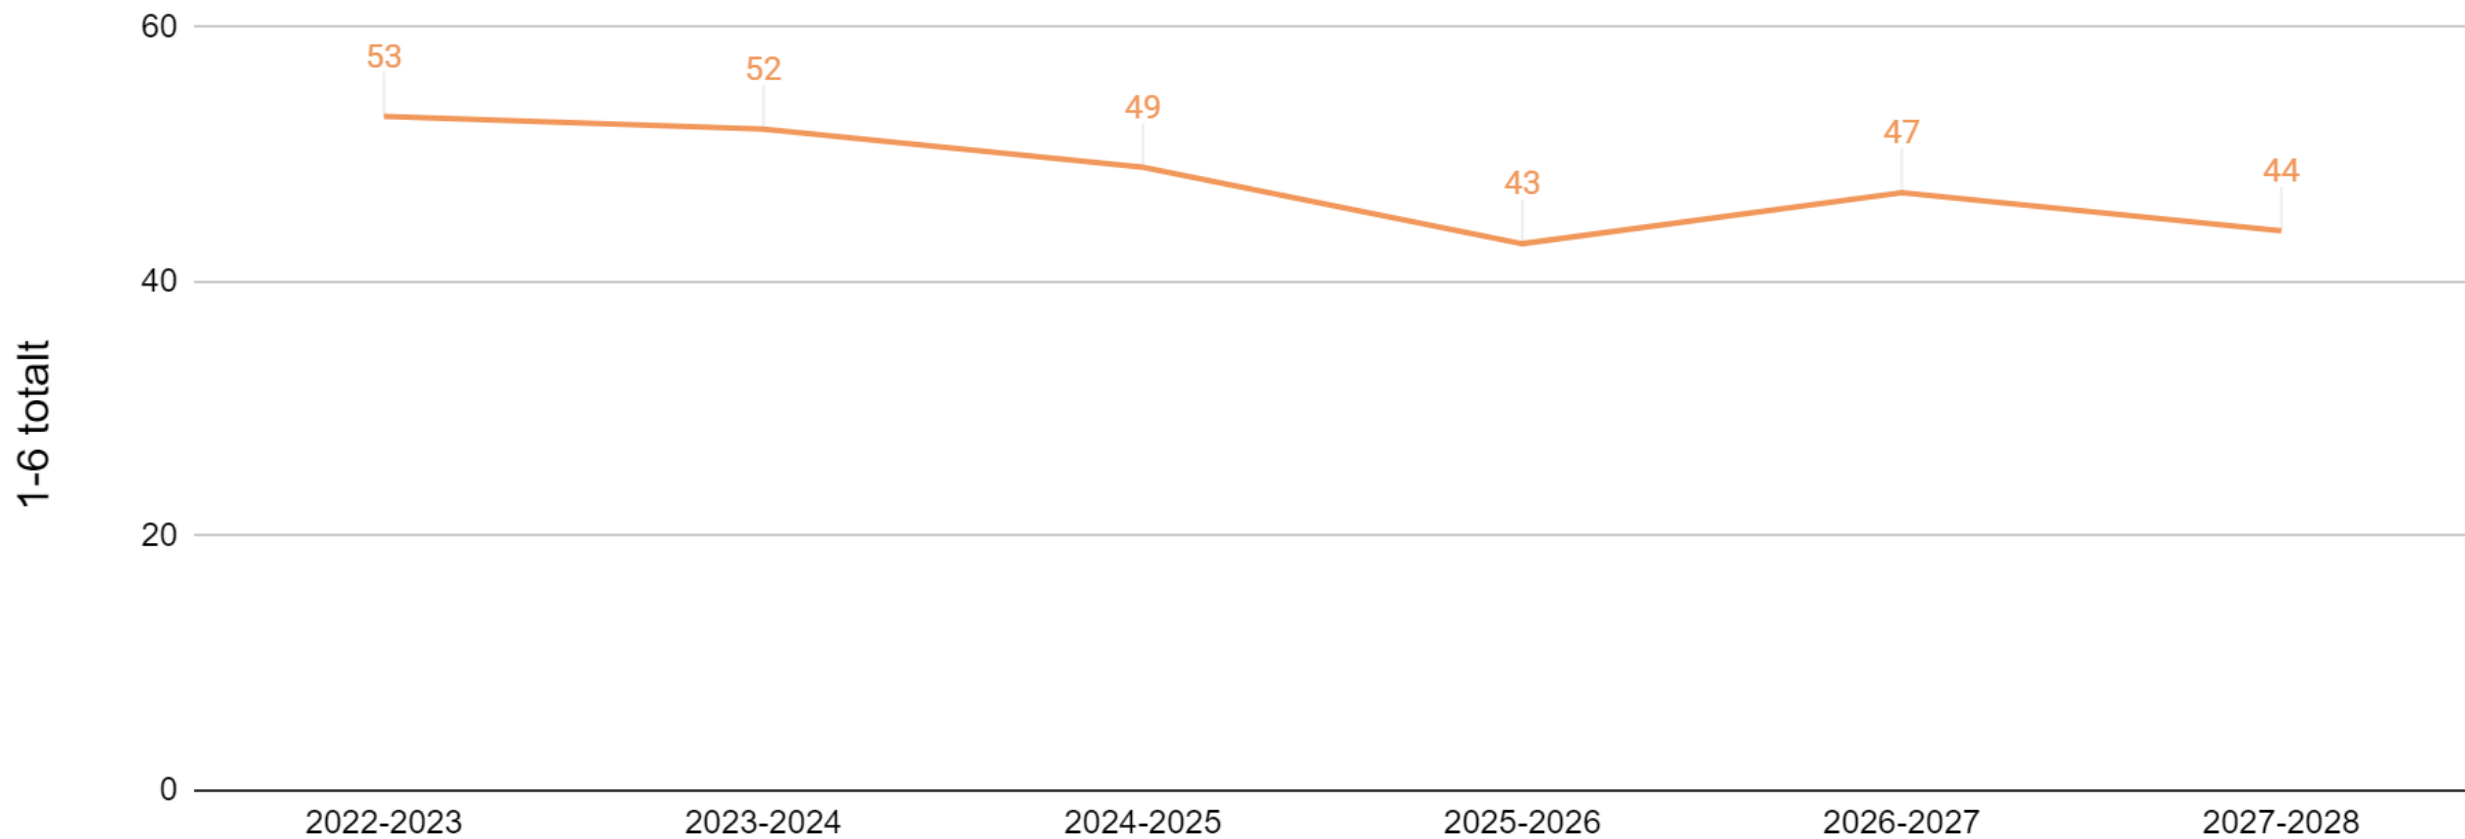

Borgby skola 2022-2028