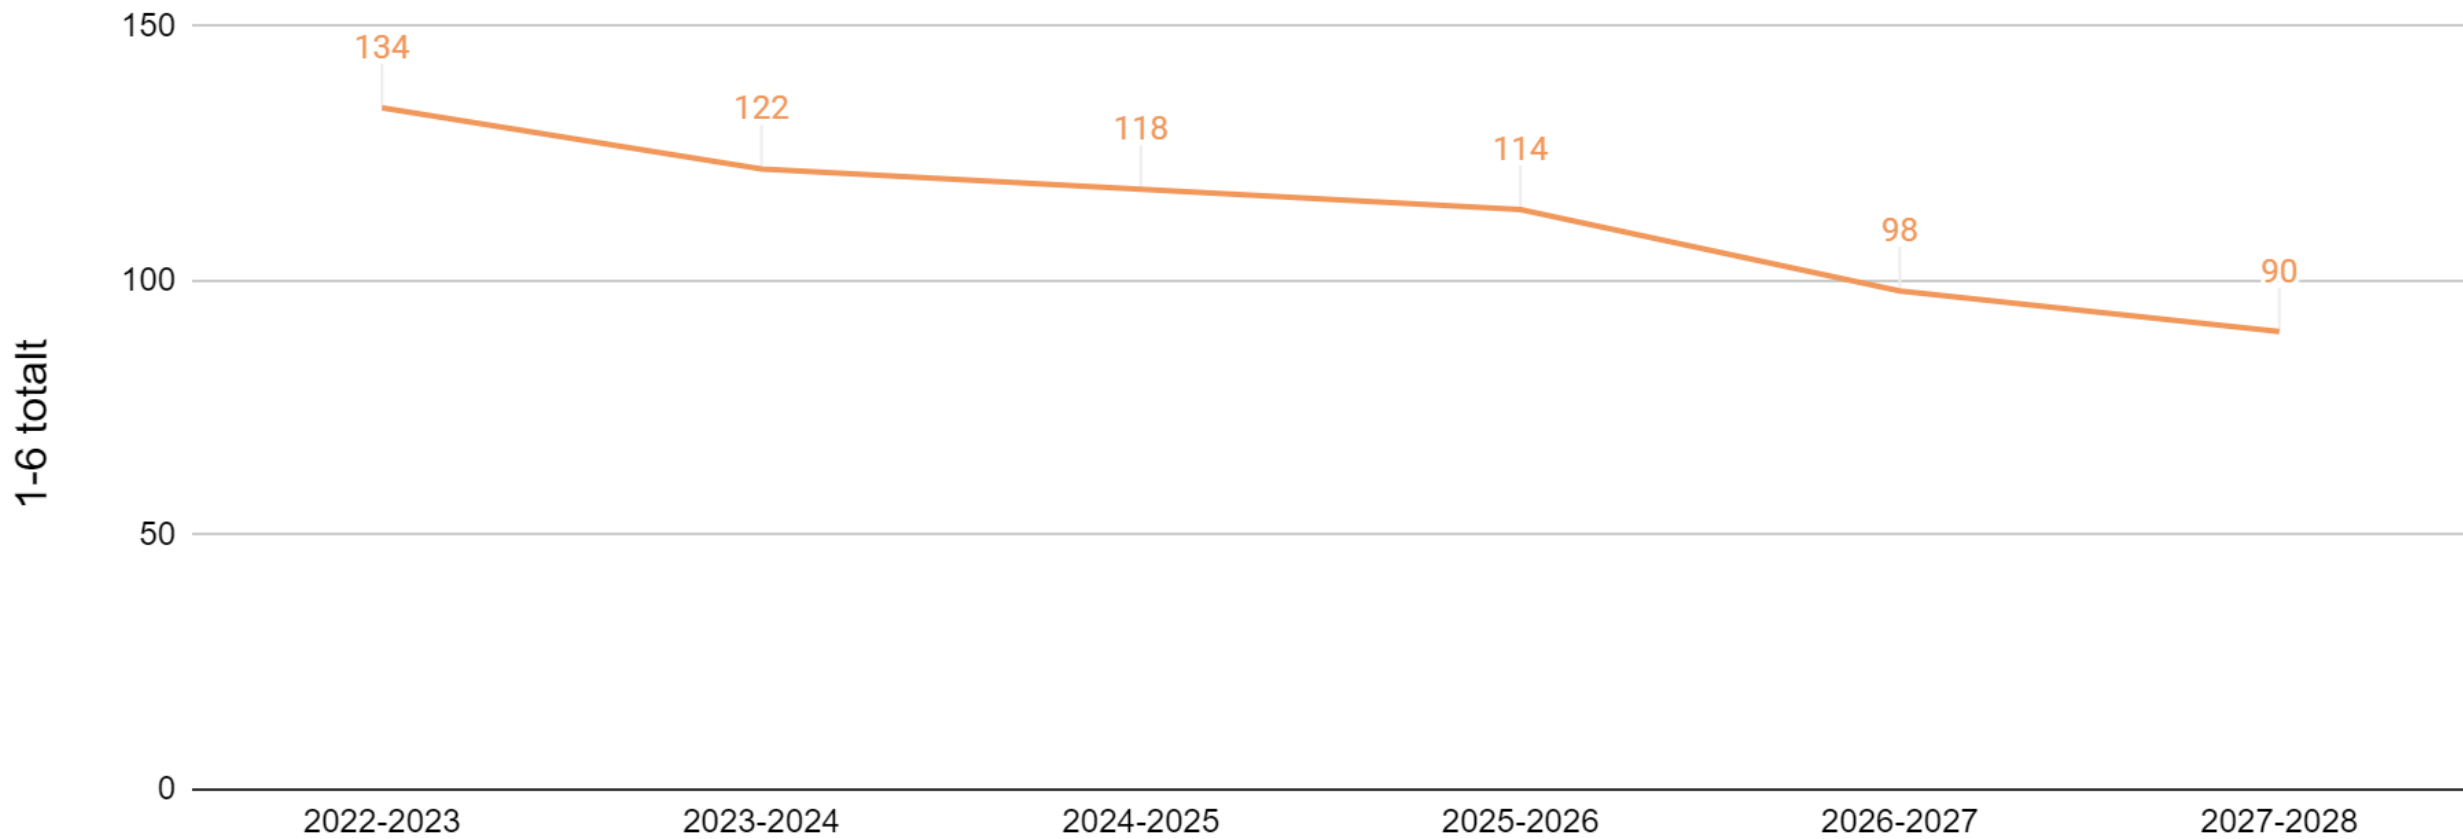

Svenskspråkiga skolorna: Södra Sibbo 2022-2028

Borgby skola 2022-2028

Boxby skola 2022-2028

Gumbostrand skola 2022-2028

Kyrkoby skola 2022-2028

Norra Paipis skola 2022-2028

Norra Paipis skola 2022-2028, svenskspråkiga Träskända elever födda 2016-2018 medräknade