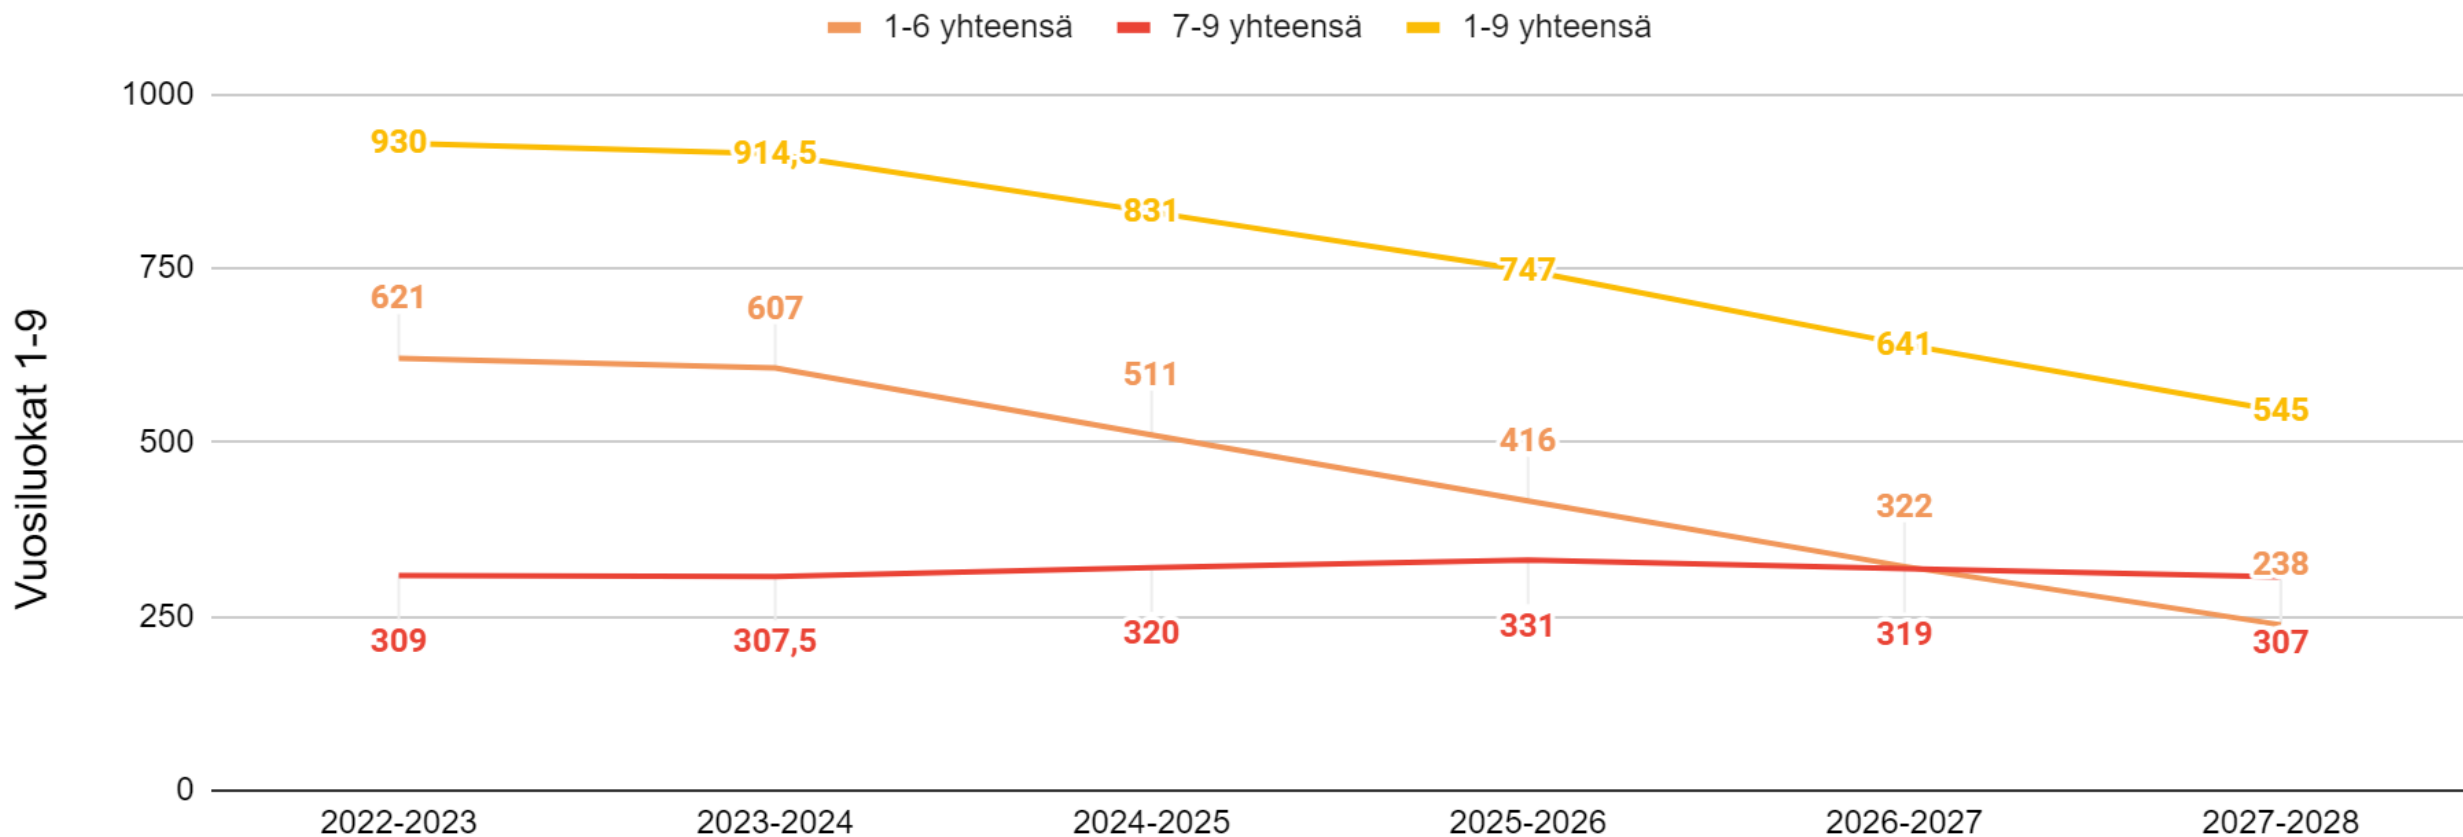

Peruskoulut Grundskolorna Iv/ Iå 2022-2023

Oppilasmäärien kehitys ilman väestokasvua, oppilasmäärien kehitys 2005-2022, koulukohtaiset oppilaskehitykset, alueelliset oppilaskehitykset.

Utvecklingen av elevantalet utan befolkningstillväxt, utvecklingen av elevantalet 2005-2022, skolvisa elevutveckling, regional elevutveckling.

Oppilasmäärien kehitys ilman väestökasvua/ Utvecklingen av elevantalet utan befolkningstillväxt 2022-2028

Suomenkieliset koulut 2022-2028

1-6 yhteensä 7-9 yhteensä 1-9 yhteensä

Pohjois Sipoon suomenkieliset koulut 2022-2028

Sipoonlahden koulu 2022-2028

1-6 yhteensä 7-9 yhteensä 1-9 yhteensä

Jokipuiston koulu 2022-2028

Leppätien koulu 2022-2028

Lukkarin koulu 2022-2028

Sipoonjoen koulu 2022-2028

1-6 yhteensä 7-9 yhteensä 1-9 yhteensä