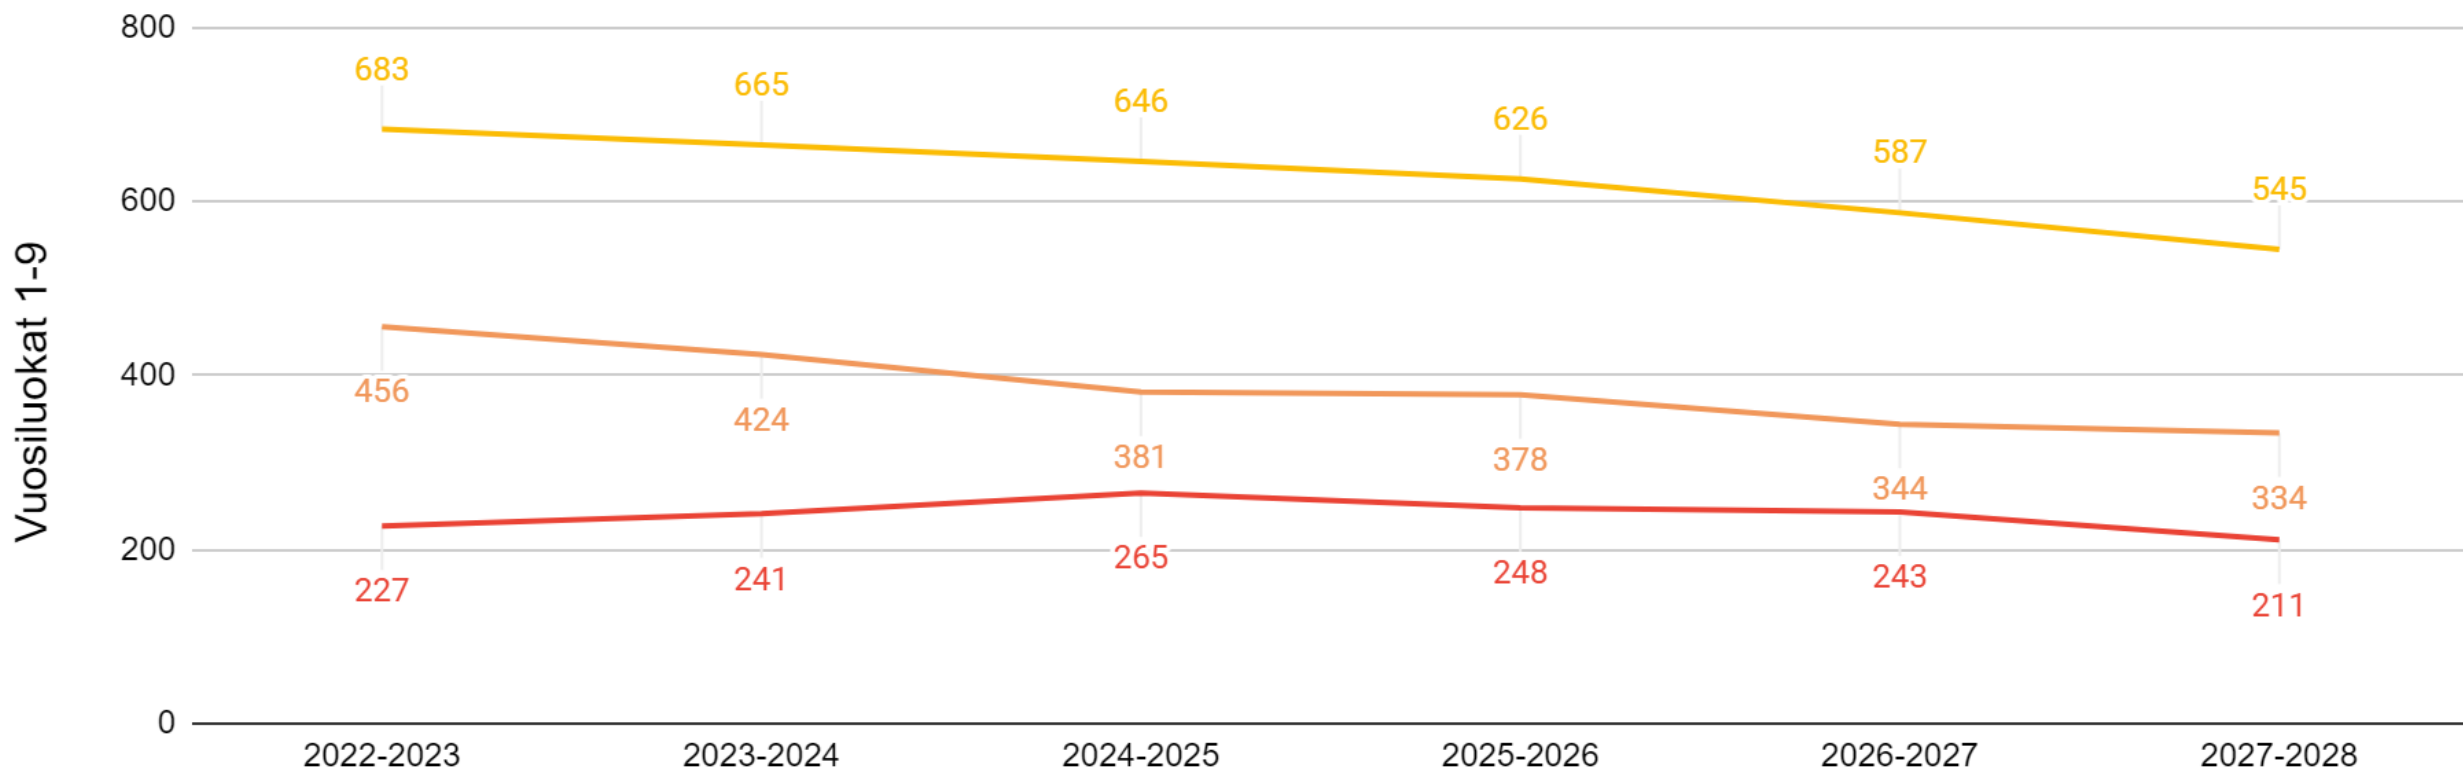

Peruskoulut Grundskolorna Iv/ Iå 2022-2023

Oppilasmäärien kehitys ilman väestokasvua, oppilasmäärien kehitys 2005-2022, koulukohtaiset oppilaskehitykset, alueelliset oppilaskehitykset.

Utvecklingen av elevantalet utan befolkningstillväxt, utvecklingen av elevantalet 2005-2022, skolvisa elevutveckling, regional elevutveckling.

Oppilasmäärien kehitys ilman väestökasvua/ Utvecklingen av elevantalet utan befolkningstillväxt 2022-2028

Suomenkieliset koulut 2022-2028

1-6 yhteensä 7-9 yhteensä 1-9 yhteensä

Pohjois Sipoon suomenkieliset koulut 2022-2028

Sipoonlahden koulu 2022-2028

1-6 yhteensä 7-9 yhteensä 1-9 yhteensä

Jokipuiston koulu 2022-2028

Leppätien koulu 2022-2028

Lukkarin koulu 2022-2028

Sipoonjoen koulu 2022-2028

1-6 yhteensä 7-9 yhteensä 1-9 yhteensä