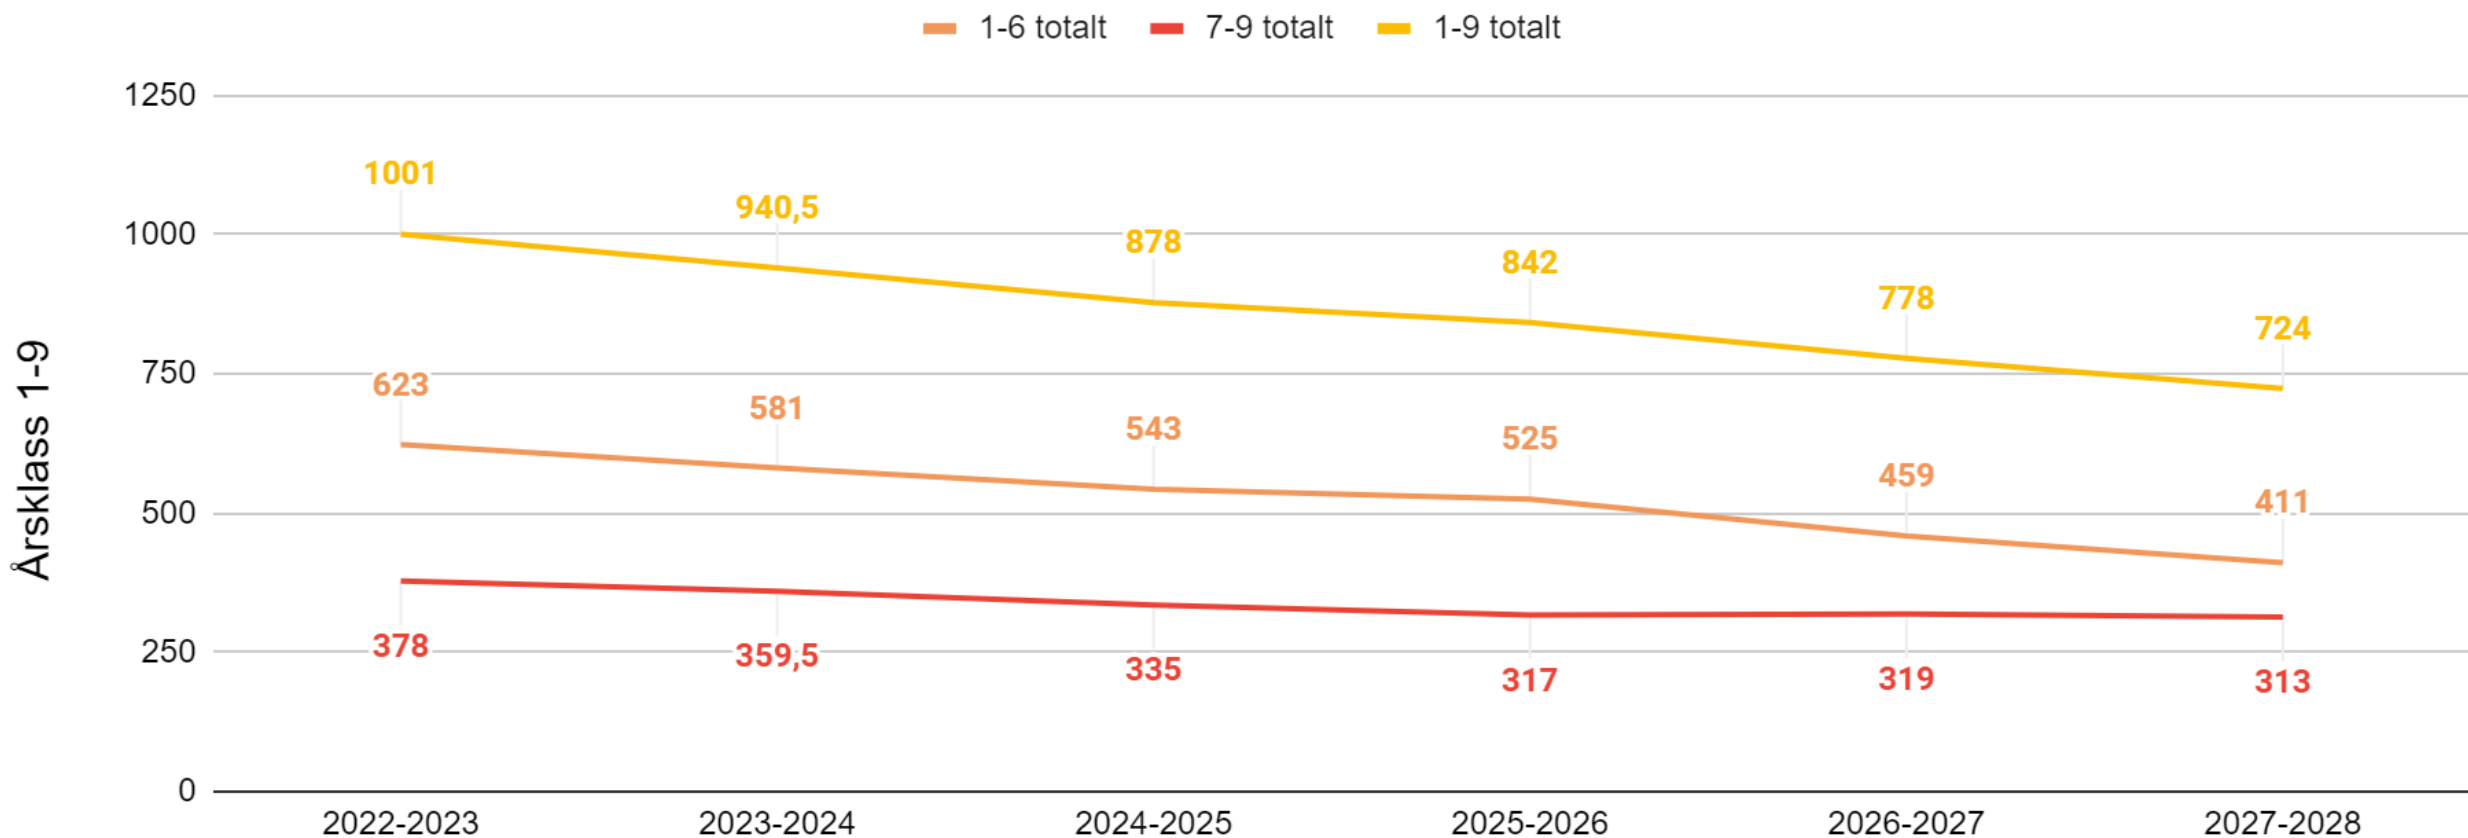

Sipoonlahden koulu 2022-2028

1-6 yhteensä 7-9 yhteensä 1-9 yhteensä

Jokipuiston koulu 2022-2028

Leppätien koulu 2022-2028

Lukkarin koulu 2022-2028

Sipoonjoen koulu 2022-2028

1-6 yhteensä 7-9 yhteensä 1-9 yhteensä

Vuosiluokat 1-9

Talman koulu 2022-2028

Sipoonlahden koulu 2022-2028

1-6 yhteensä 7-9 yhteensä 1-9 yhteensä

Svenskspråkiga skolorna i Sibbo 2022-2028

Svenskspråkiga skolorna: Norra Sibbo 2022-2028

— Svenskspråkiga skolorna i Norra Sibbo totalt
 — Svenskspråkiga byskolorna i Norra Sibbo (Borgby, Norra Paipis, Södra Paipis)
 — Kyrkoby skola

Svenskspråkiga skolorna: Södra Sibbo 2022-2028

Borgby skola 2022-2028

Boxby skola 2022-2028

Gumbostrand skola 2022-2028

Kyrkoby skola 2022-2028

Norra Paipis skola 2022-2028

Norra Paipis skola 2022-2028, svenskspråkiga Träskända elever födda 2016-2018 medräknade