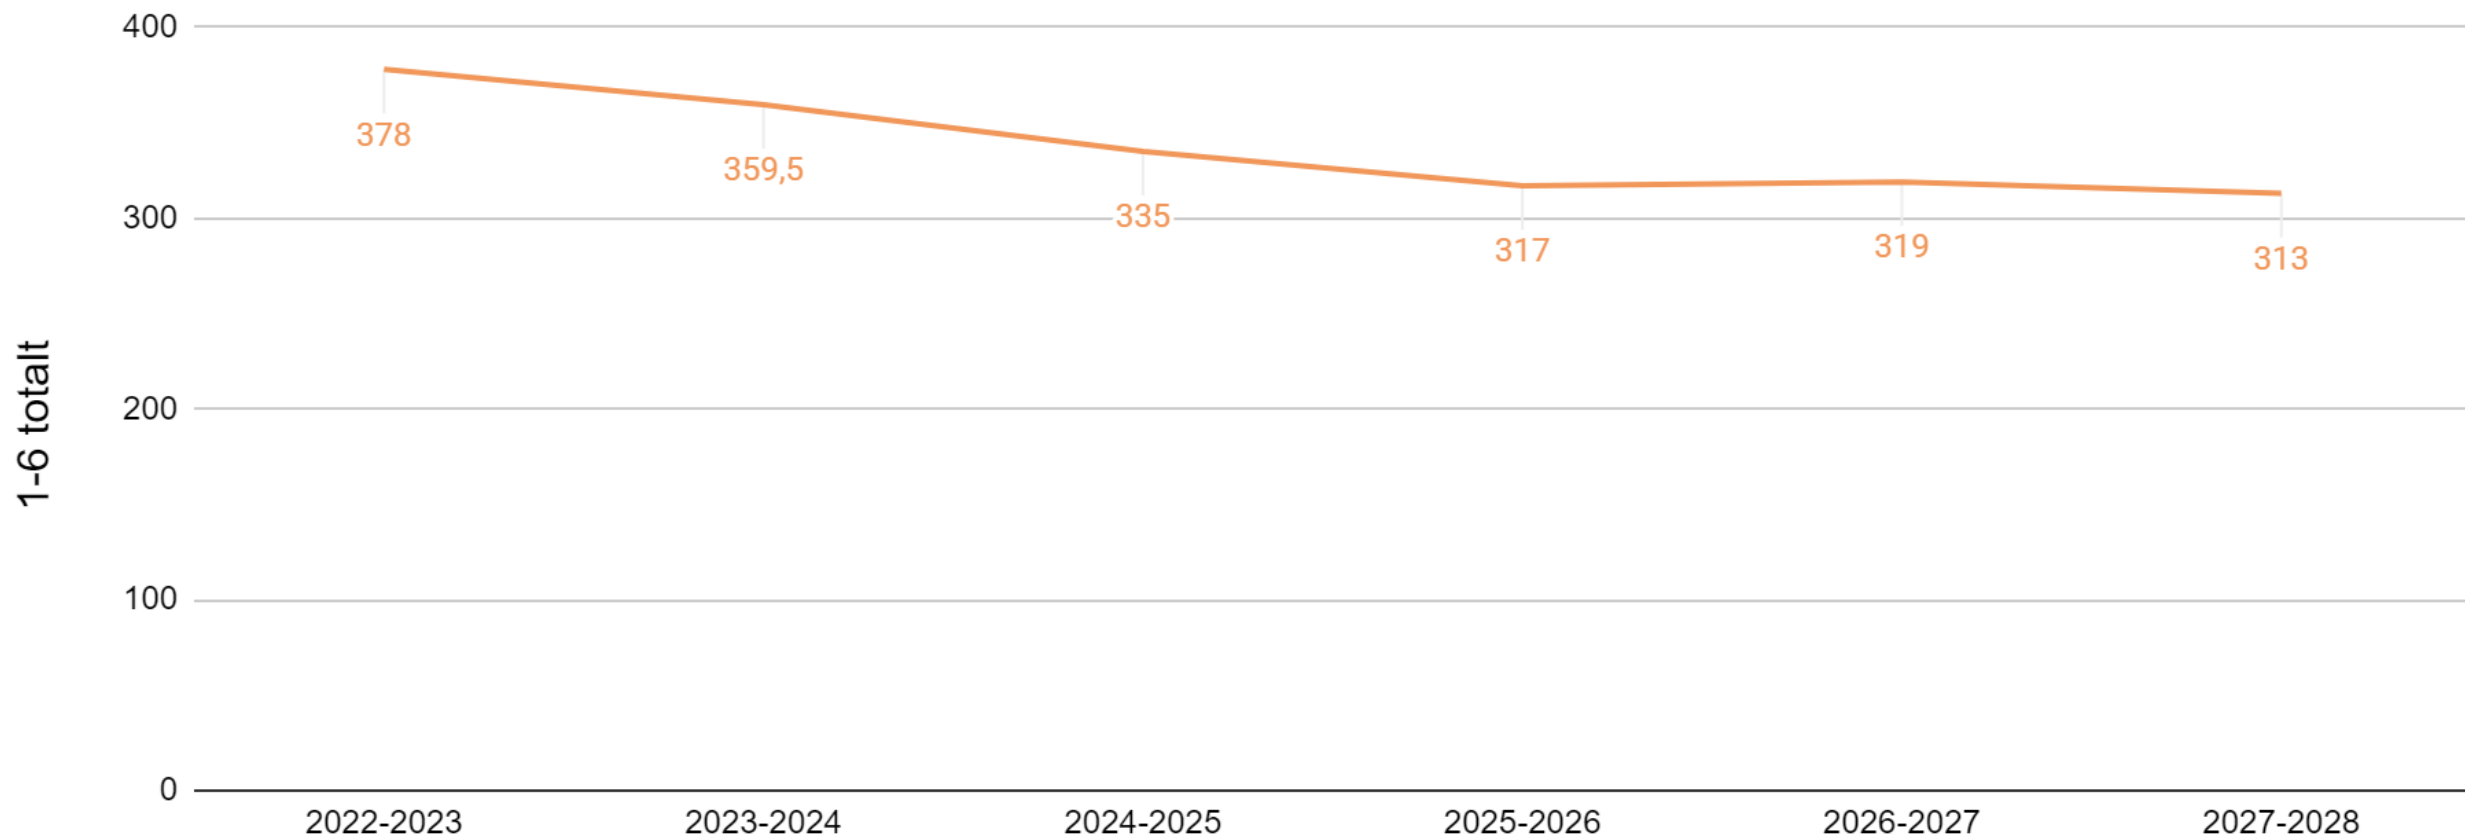

Svenskspråkiga skolorna: Södra Sibbo 2022-2028

Borgby skola 2022-2028

Boxby skola 2022-2028

Gumbostrand skola 2022-2028

Kyrkoby skola 2022-2028

Norra Paipis skola 2022-2028

Norra Paipis skola 2022-2028, svenskspråkiga Träskända elever födda 2016-2018 medräknade

Salpar skola 2022-2028

Söderkulla skola 2022-2028

Södra Paipis skola 2022-2028

Kungsvägens skola 2022-2028

Oppilasmäärien kehitys/ Utvecklingen av elevantalet 2015-2022

Sipoonlahden koulu & Söderkulla skola 2015-2022