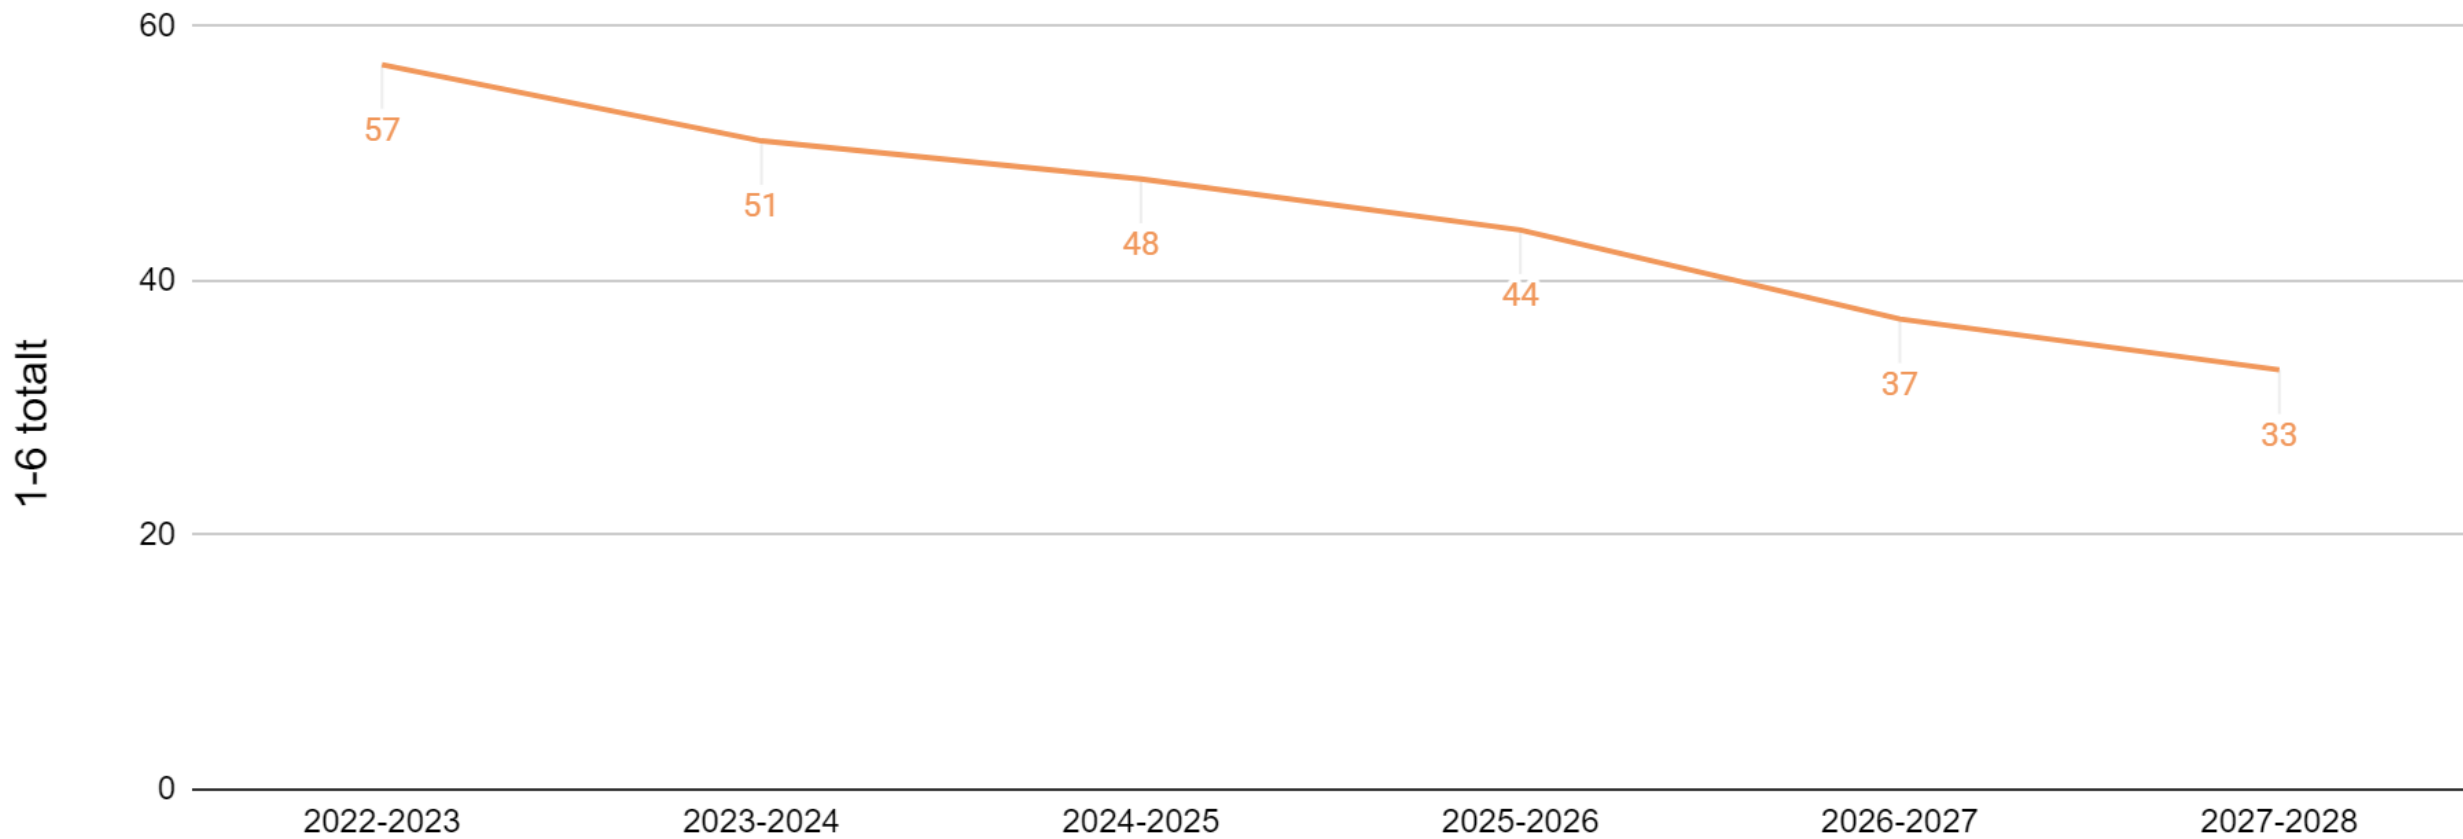

Södra Paipis skola 2022-2028