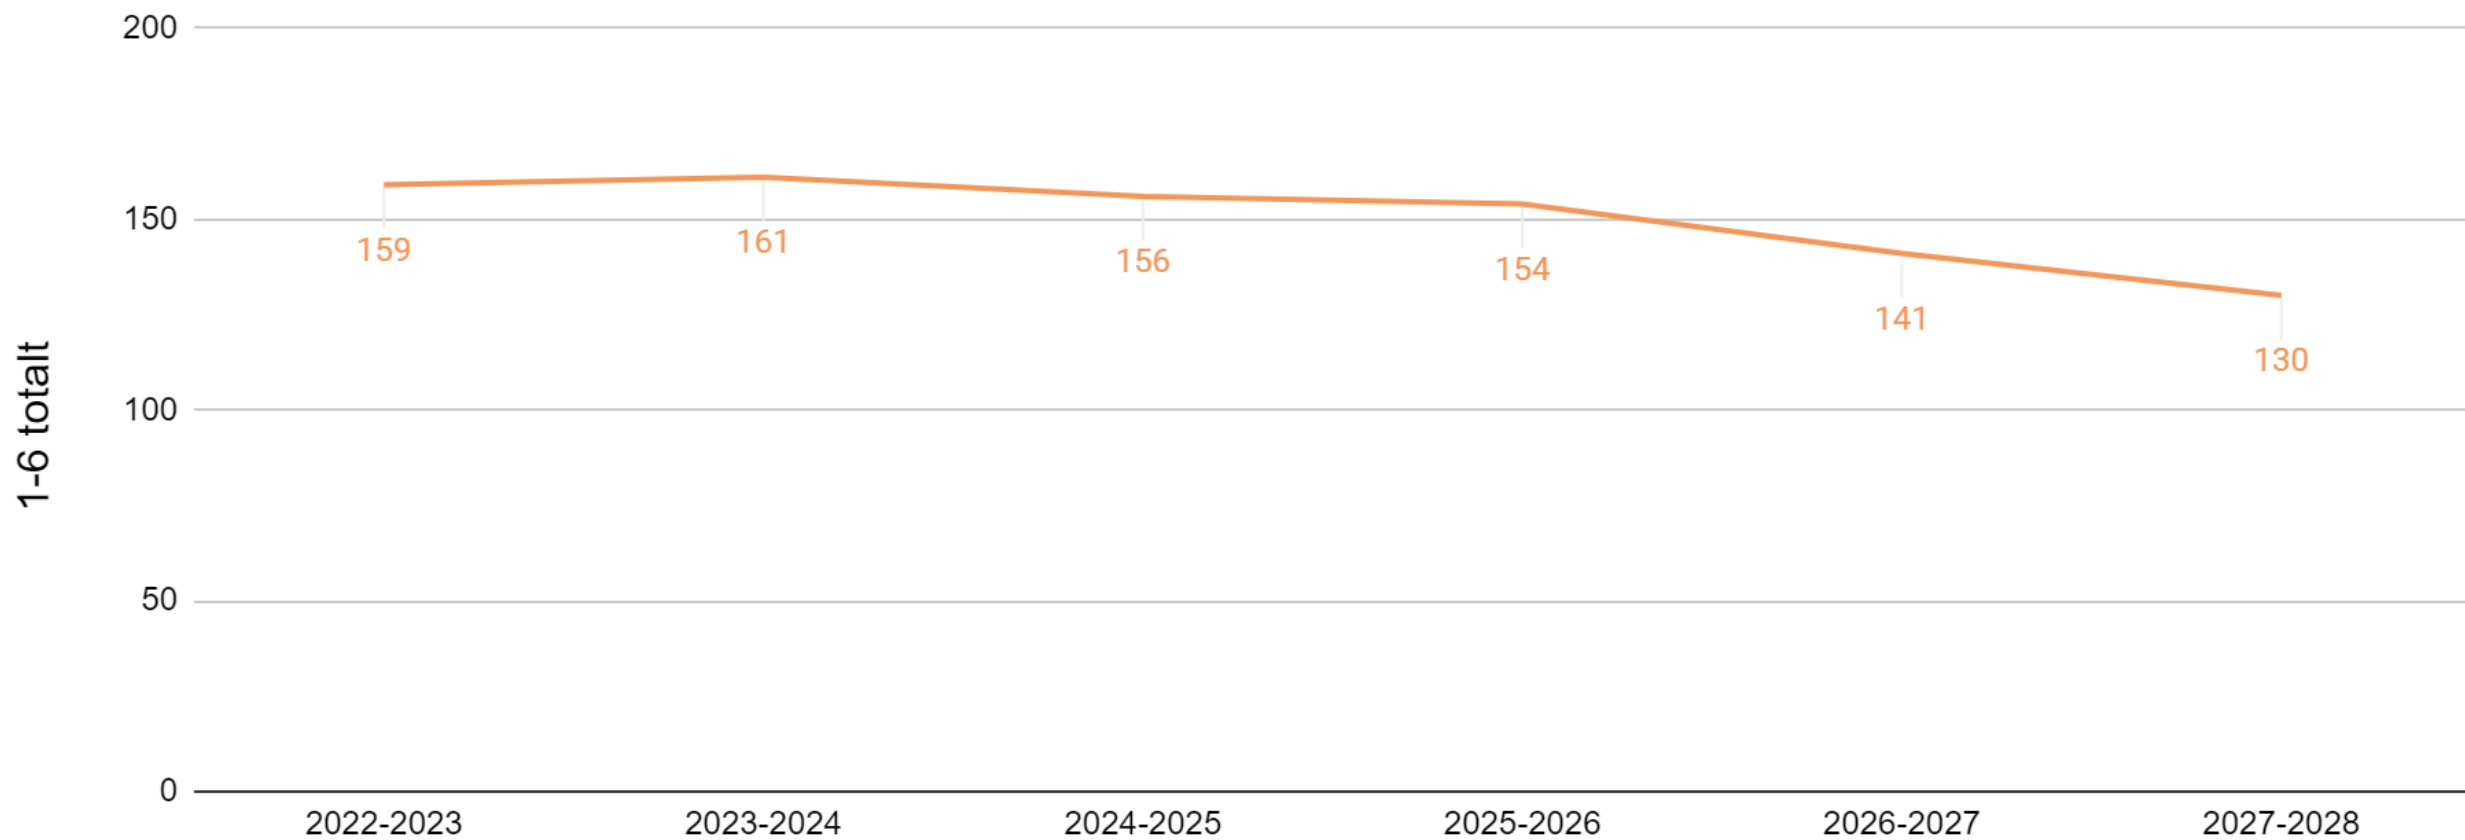

Söderkulla skola 2022-2028