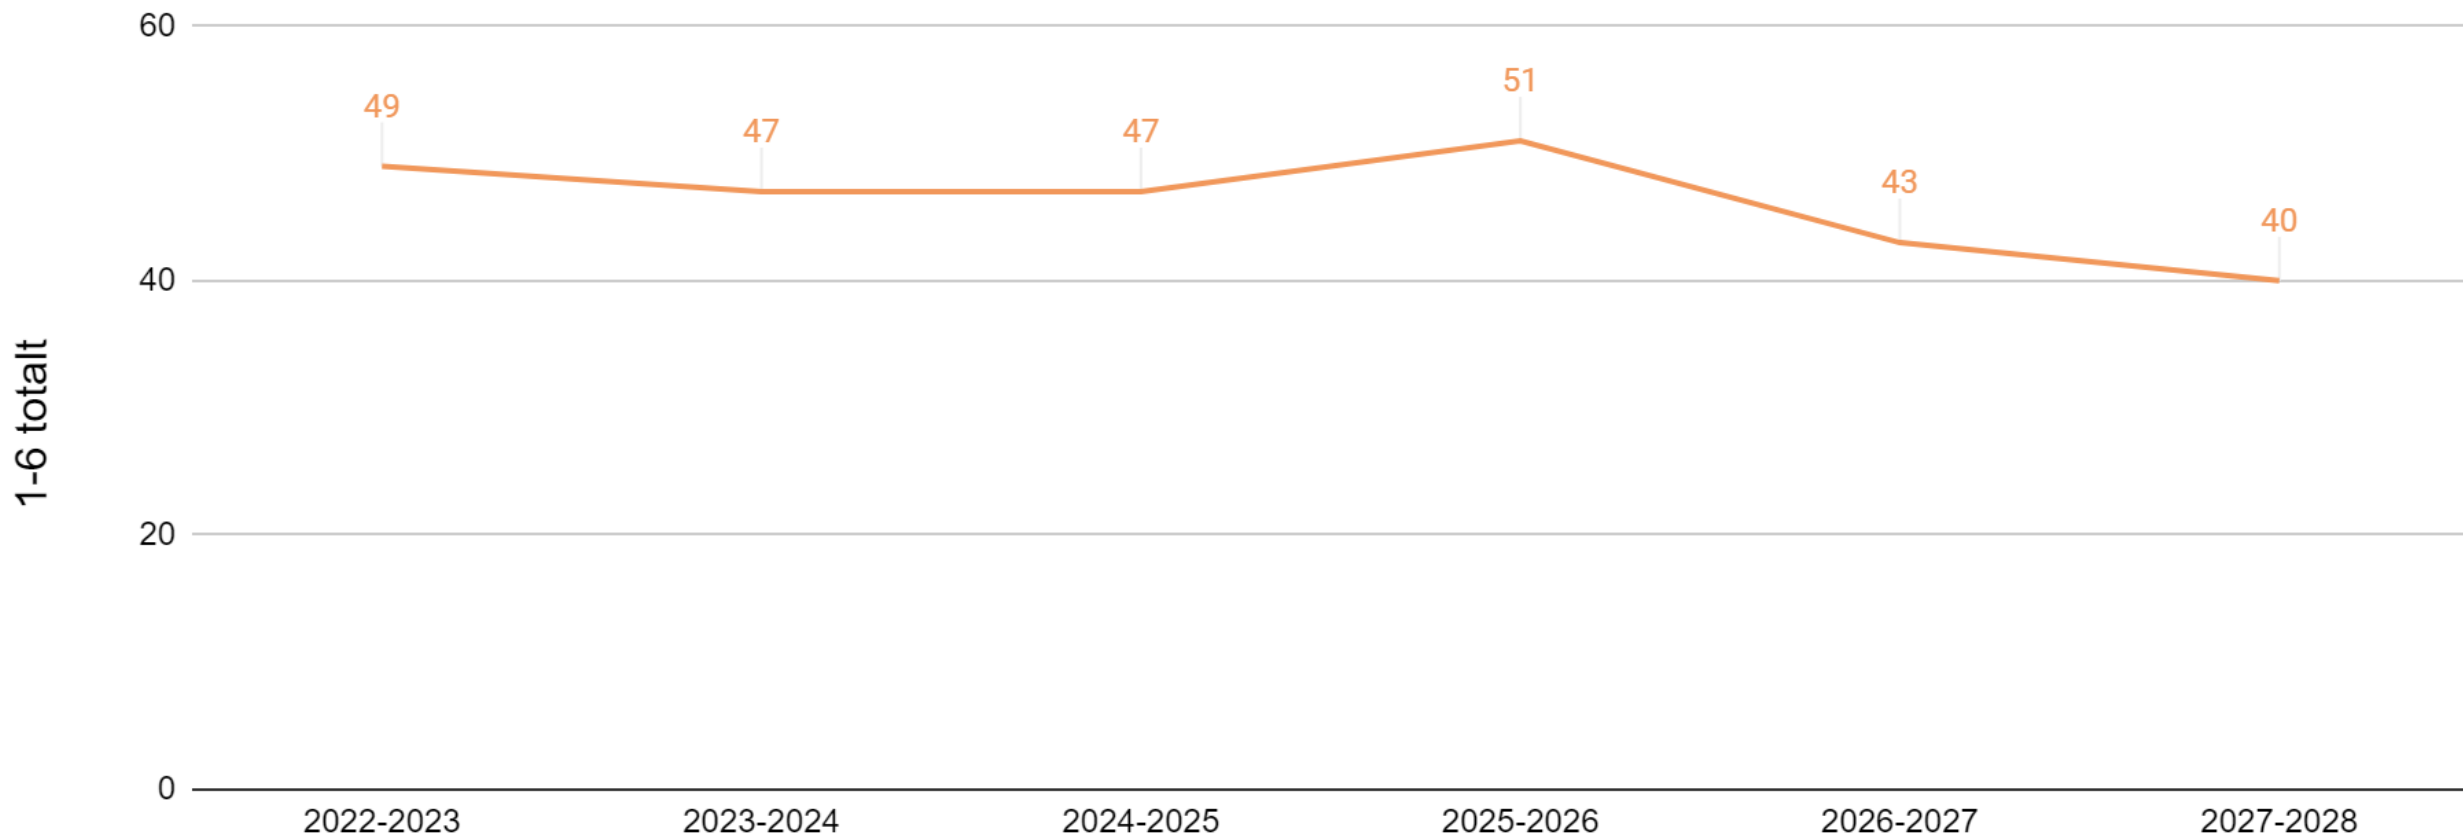

Svenskspråkiga skolorna: Södra Sibbo 2022-2028

Borgby skola 2022-2028

Boxby skola 2022-2028

Gumbostrand skola 2022-2028

Kyrkoby skola 2022-2028

Norra Paipis skola 2022-2028

Norra Paipis skola 2022-2028, svenskspråkiga Träskända elever födda 2016-2018 medräknade