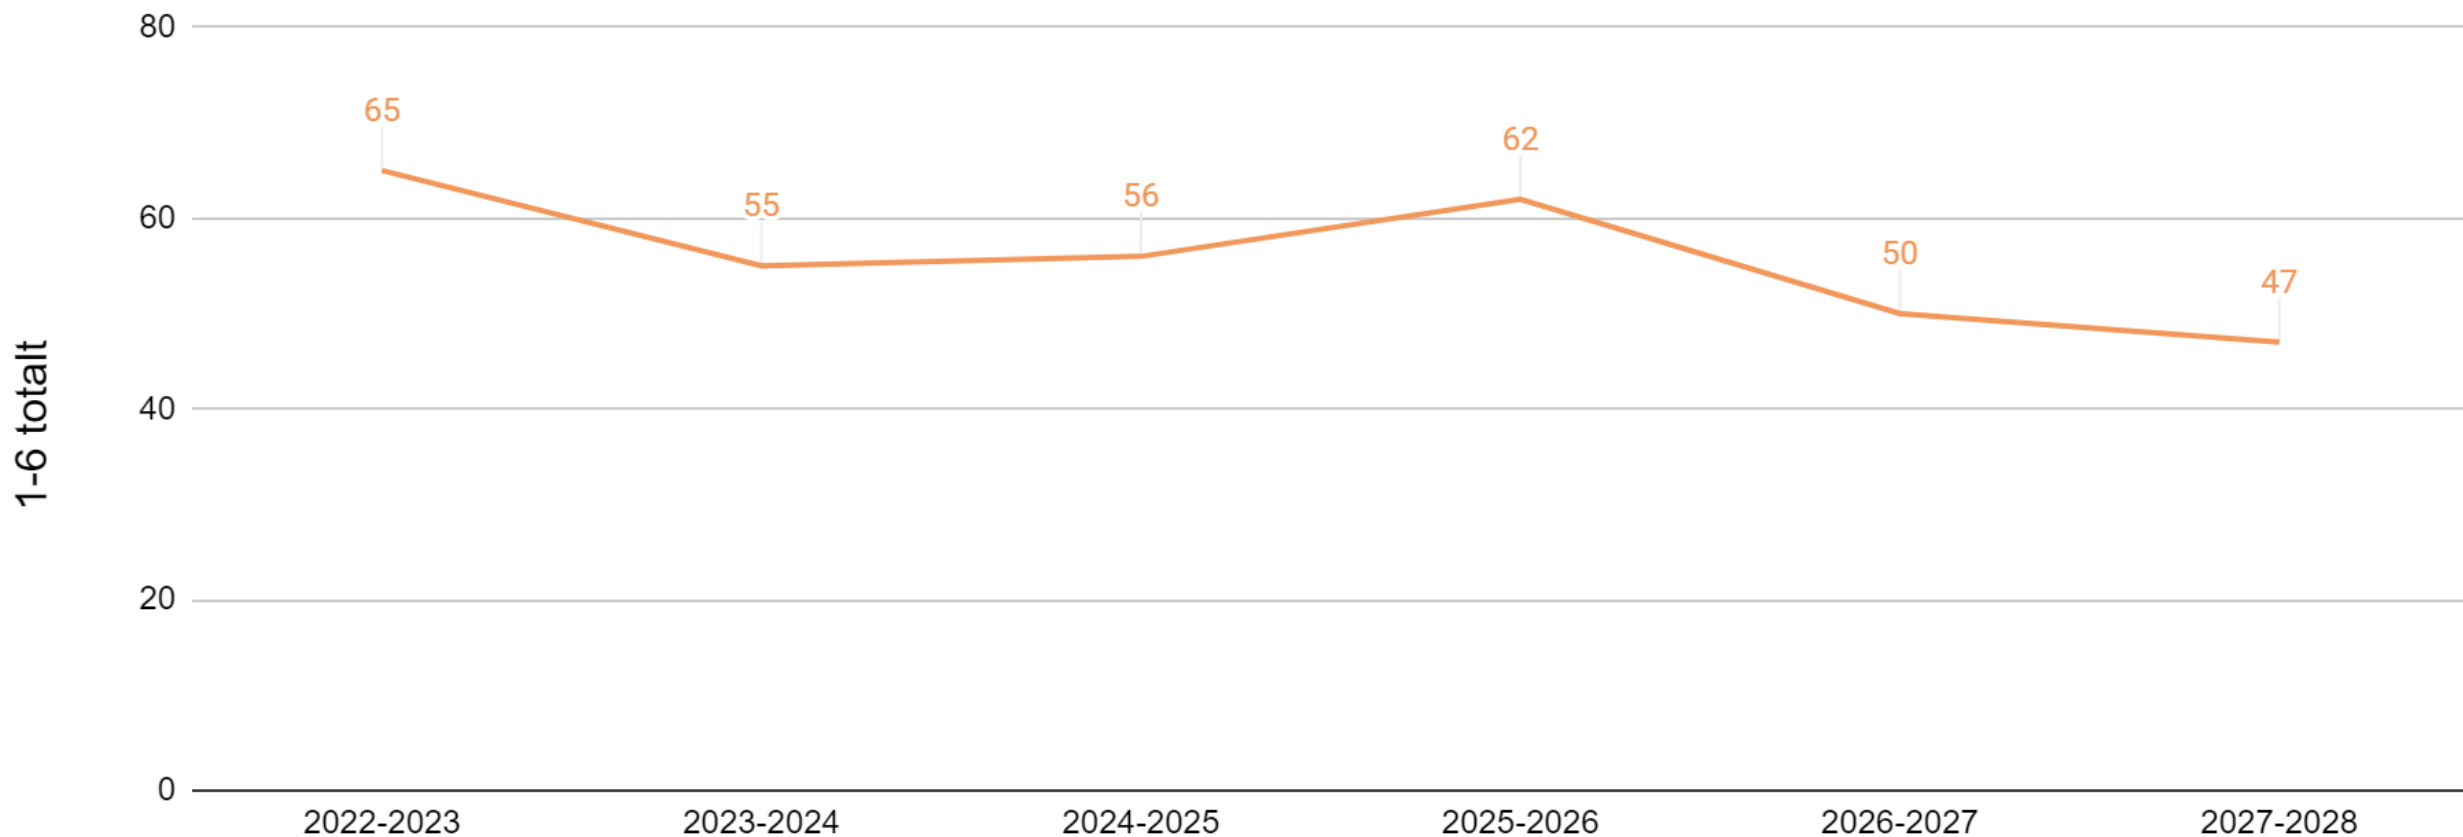

Svenskspråkiga skolorna: Södra Sibbo 2022-2028

Borgby skola 2022-2028

Boxby skola 2022-2028

Gumbostrand skola 2022-2028

Kyrkoby skola 2022-2028

Norra Paipis skola 2022-2028

Norra Paipis skola 2022-2028, svenskspråkiga Träskända elever födda 2016-2018 medräknade