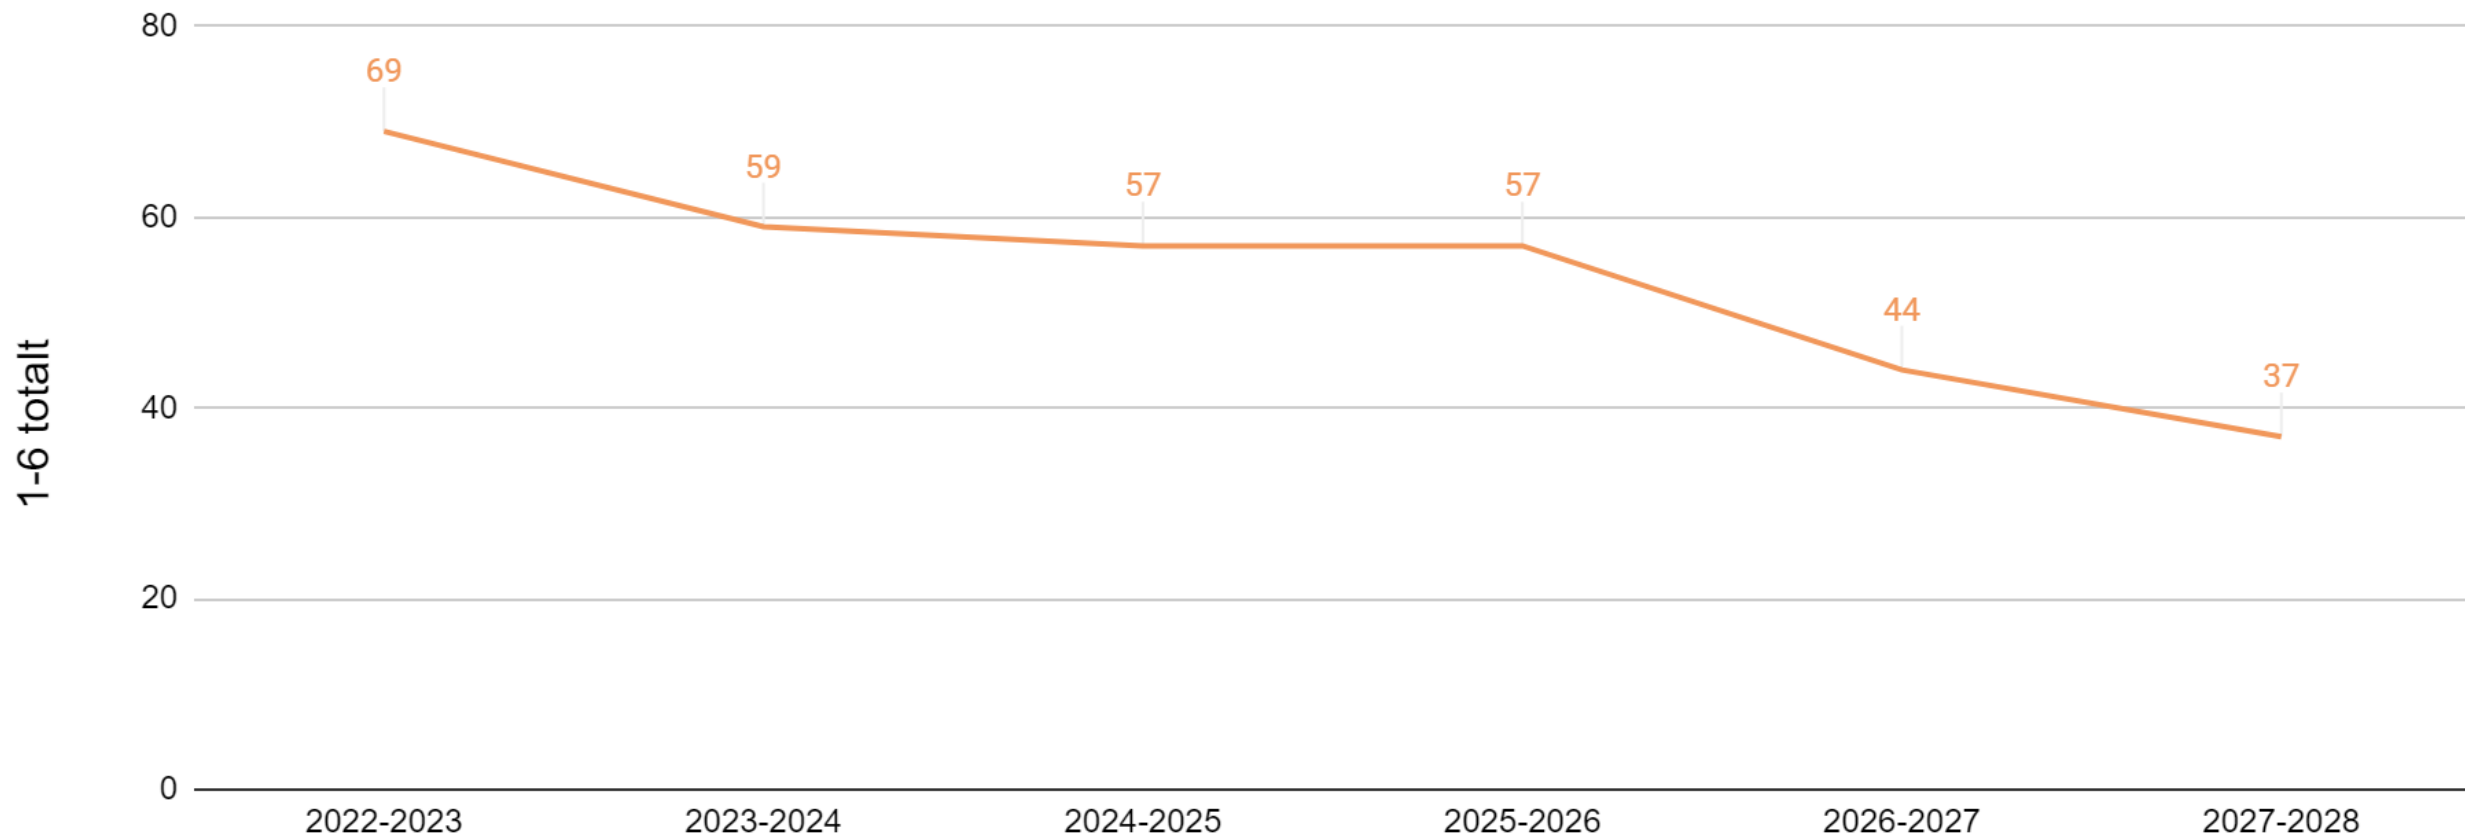

Boxby skola 2022-2028