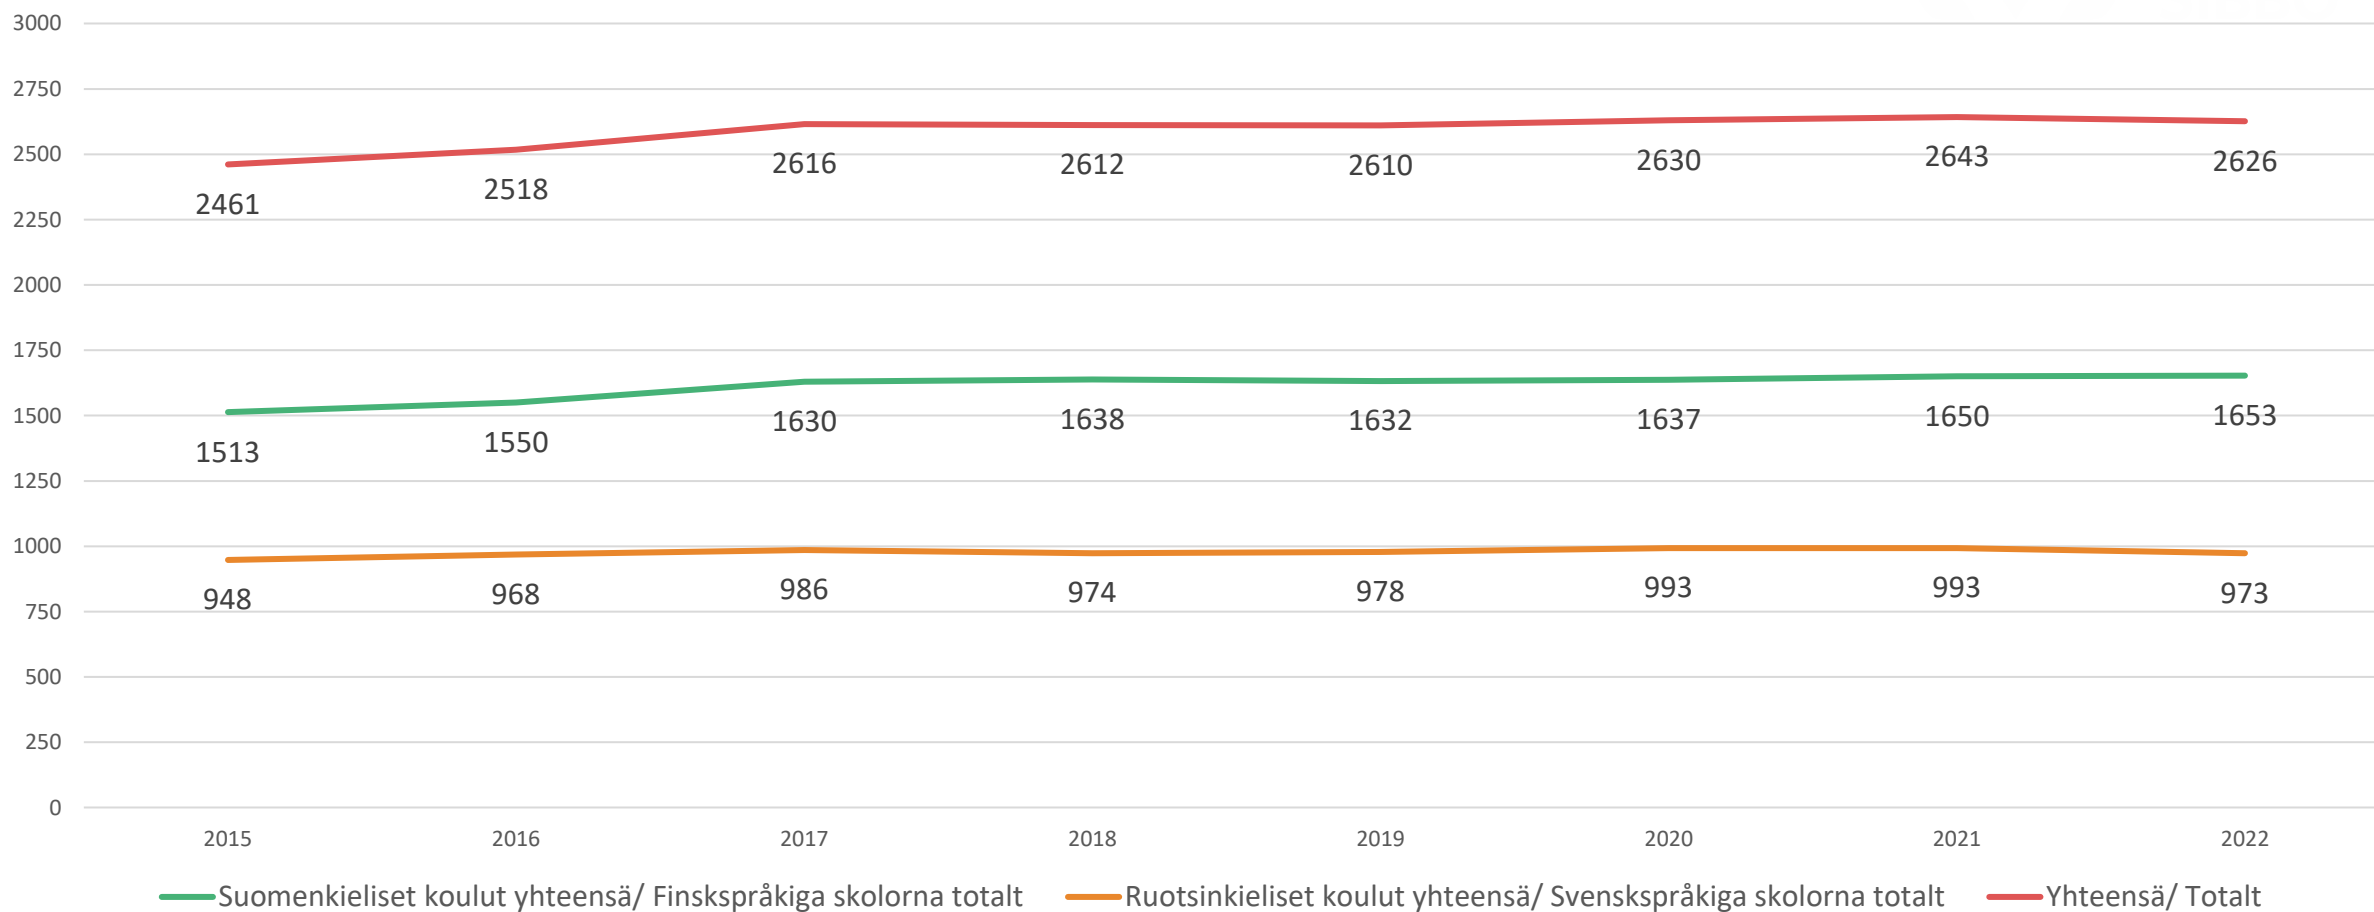

Svenskspråkiga skolorna: Södra Sibbo 2022-2028

Borgby skola 2022-2028

Boxby skola 2022-2028

Gumbostrand skola 2022-2028

Kyrkoby skola 2022-2028

Norra Paipis skola 2022-2028

Norra Paipis skola 2022-2028, svenskspråkiga Träskända elever födda 2016-2018 medräknade

Salpar skola 2022-2028

Söderkulla skola 2022-2028

Södra Paipis skola 2022-2028

Kungsvägens skola 2022-2028

Oppilasmäärien kehitys/ Utvecklingen av elevantalet 2015-2022

Sipoonlahden koulu & Söderkulla skola 2015-2022