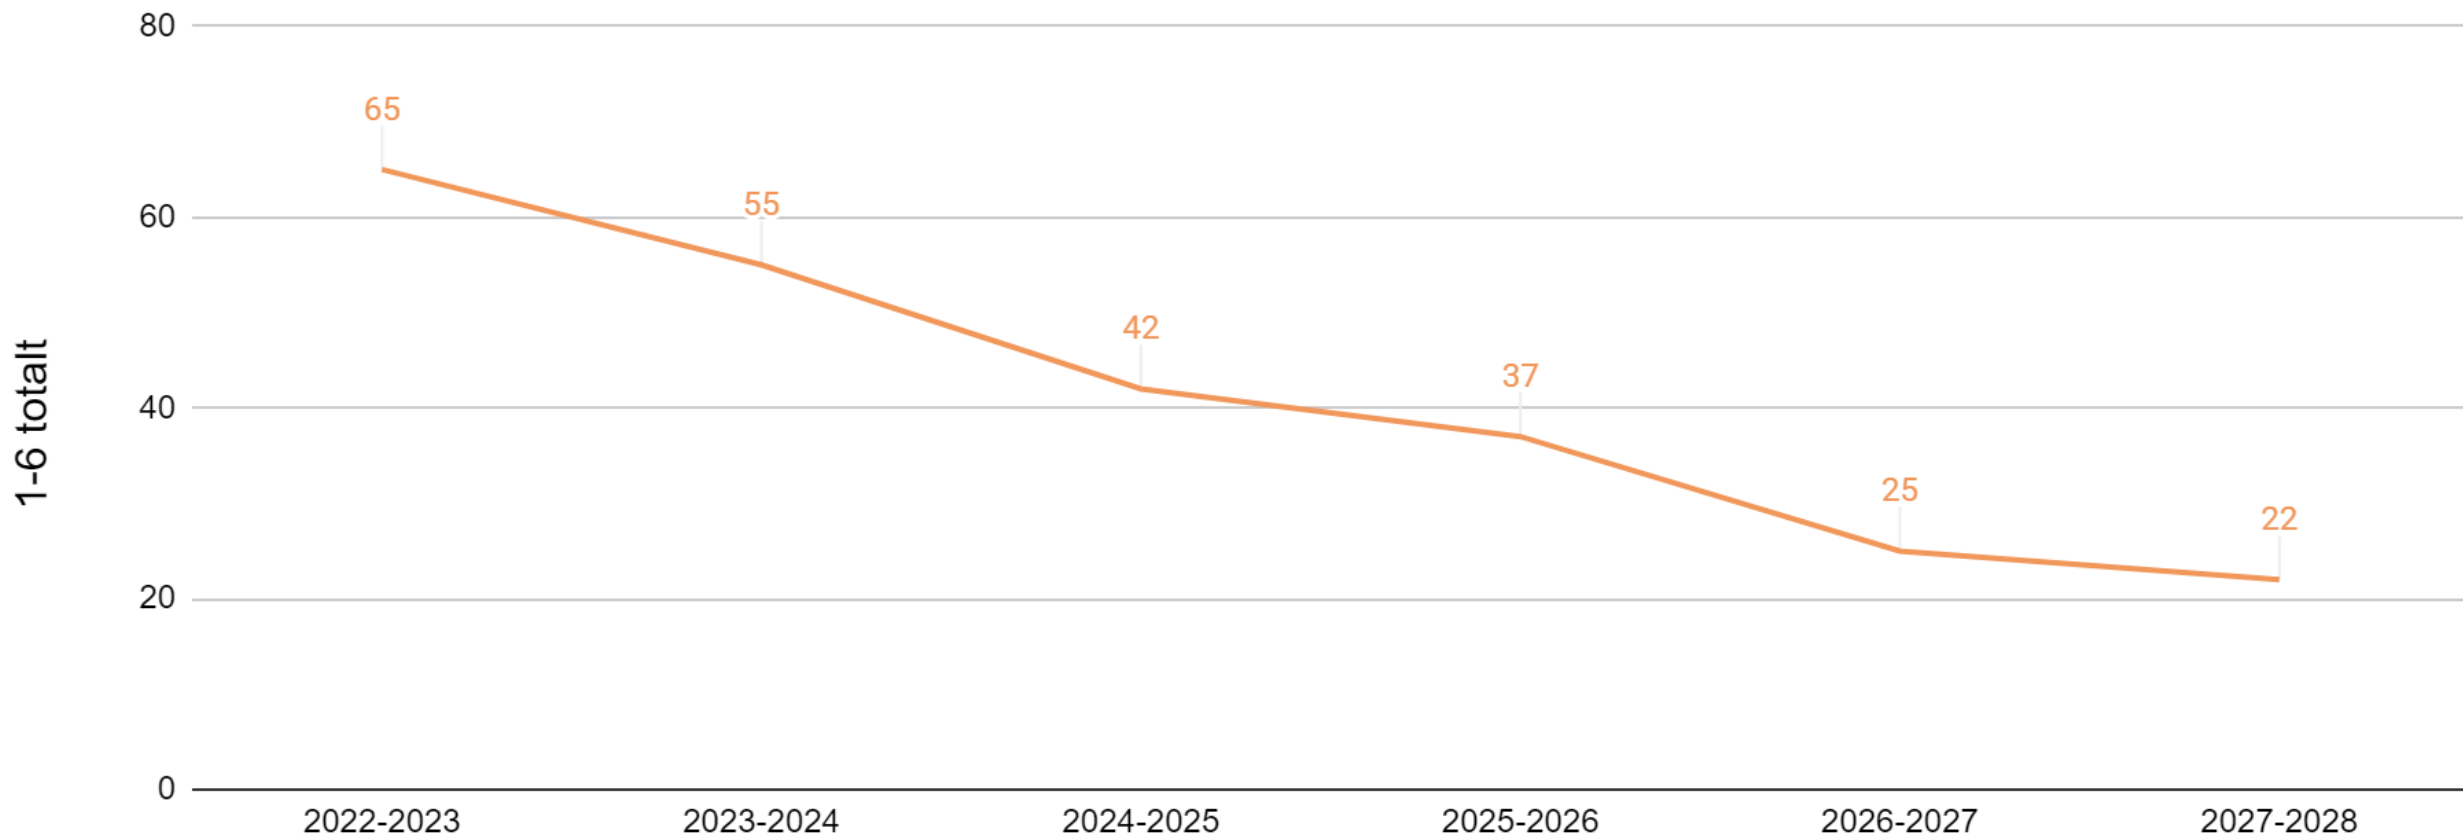

Svenskspråkiga skolorna: Södra Sibbo 2022-2028

Borgby skola 2022-2028

Boxby skola 2022-2028

Gumbostrand skola 2022-2028

Kyrkoby skola 2022-2028

Norra Paipis skola 2022-2028

Norra Paipis skola 2022-2028, svenskspråkiga Träskända elever födda 2016-2018 medräknade