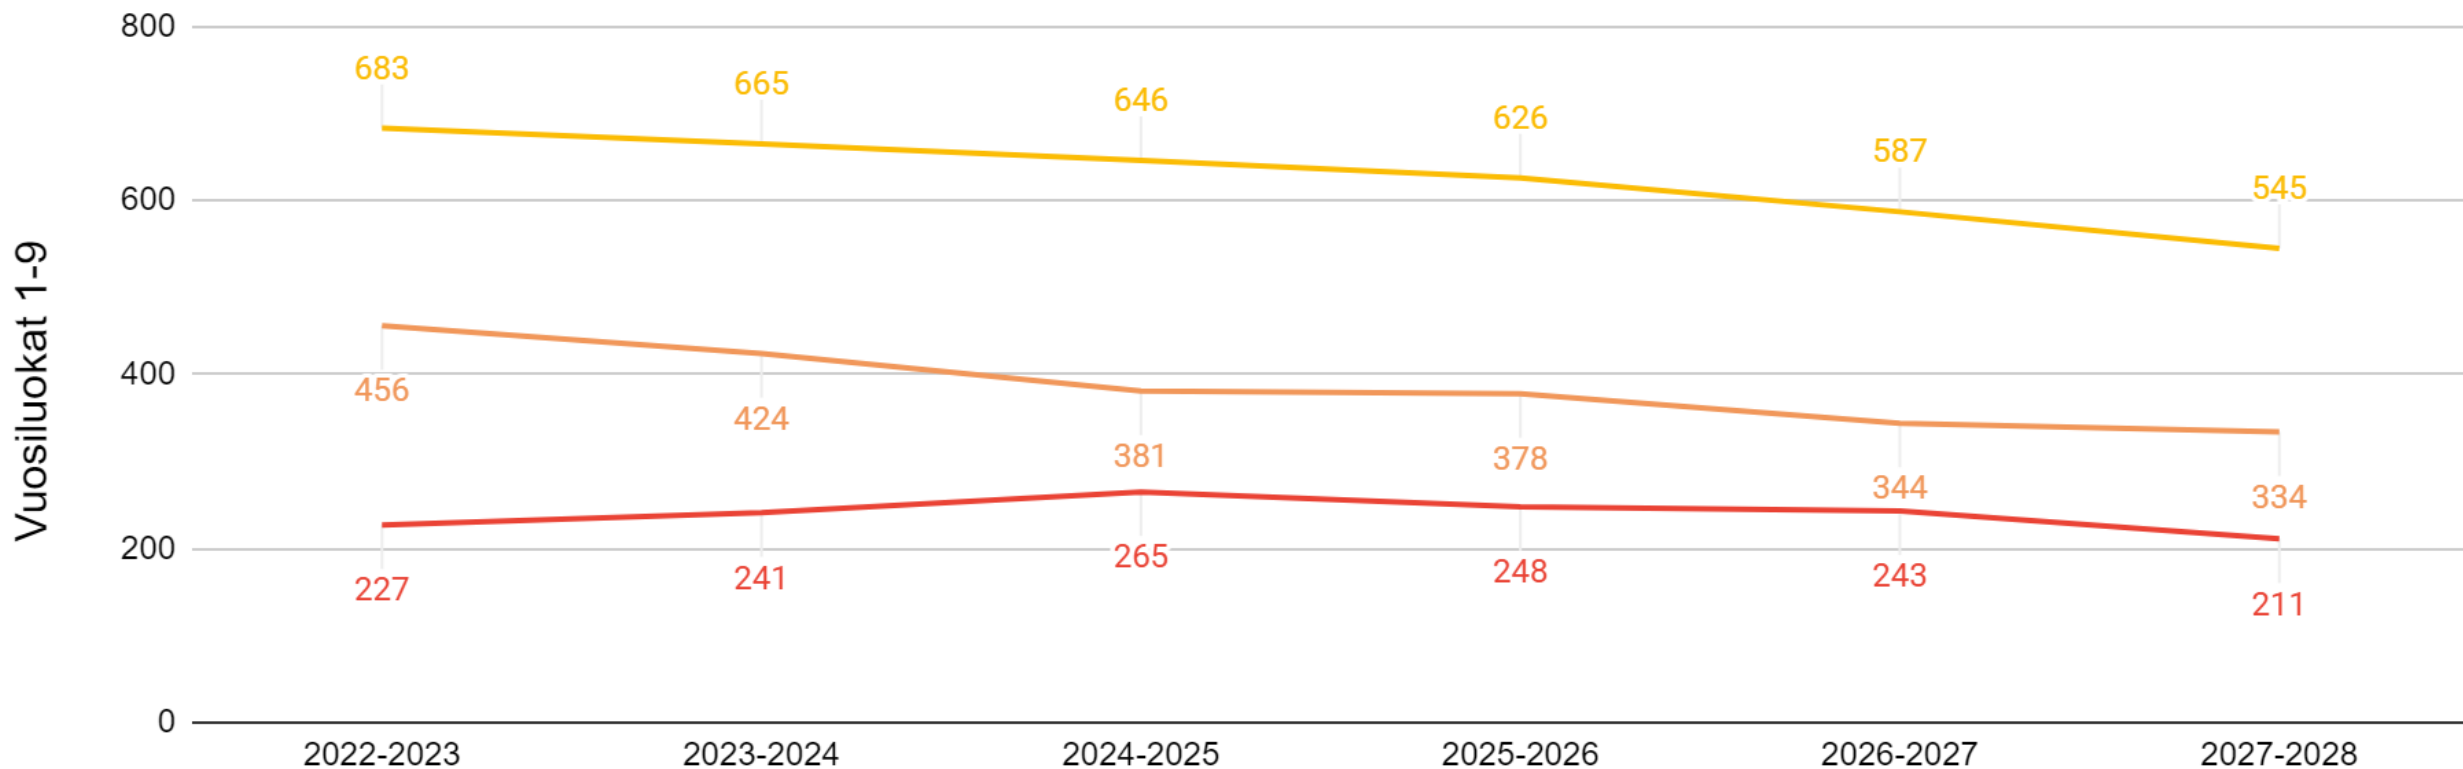

Sipoonlahden koulu 2022-2028

1-6 yhteensä 7-9 yhteensä 1-9 yhteensä

Jokipuiston koulu 2022-2028

Leppätien koulu 2022-2028

Lukkarin koulu 2022-2028

Sipoonjoen koulu 2022-2028

1-6 yhteensä 7-9 yhteensä 1-9 yhteensä

Vuosiluokat 1-9

Talman koulu 2022-2028

Sipoonlahden koulu 2022-2028

1-6 yhteensä 7-9 yhteensä 1-9 yhteensä

Svenskspråkiga skolorna i Sibbo 2022-2028

Svenskspråkiga skolorna: Norra Sibbo 2022-2028

— Svenskspråkiga skolorna i Norra Sibbo totalt
 — Svenskspråkiga byskolorna i Norra Sibbo (Borgby, Norra Paipis, Södra Paipis)
 — Kyrkoby skola

Svenskspråkiga skolorna: Södra Sibbo 2022-2028

Borgby skola 2022-2028

Boxby skola 2022-2028

Gumbostrand skola 2022-2028

Kyrkoby skola 2022-2028

Norra Paipis skola 2022-2028

Norra Paipis skola 2022-2028, svenskspråkiga Träskända elever födda 2016-2018 medräknade