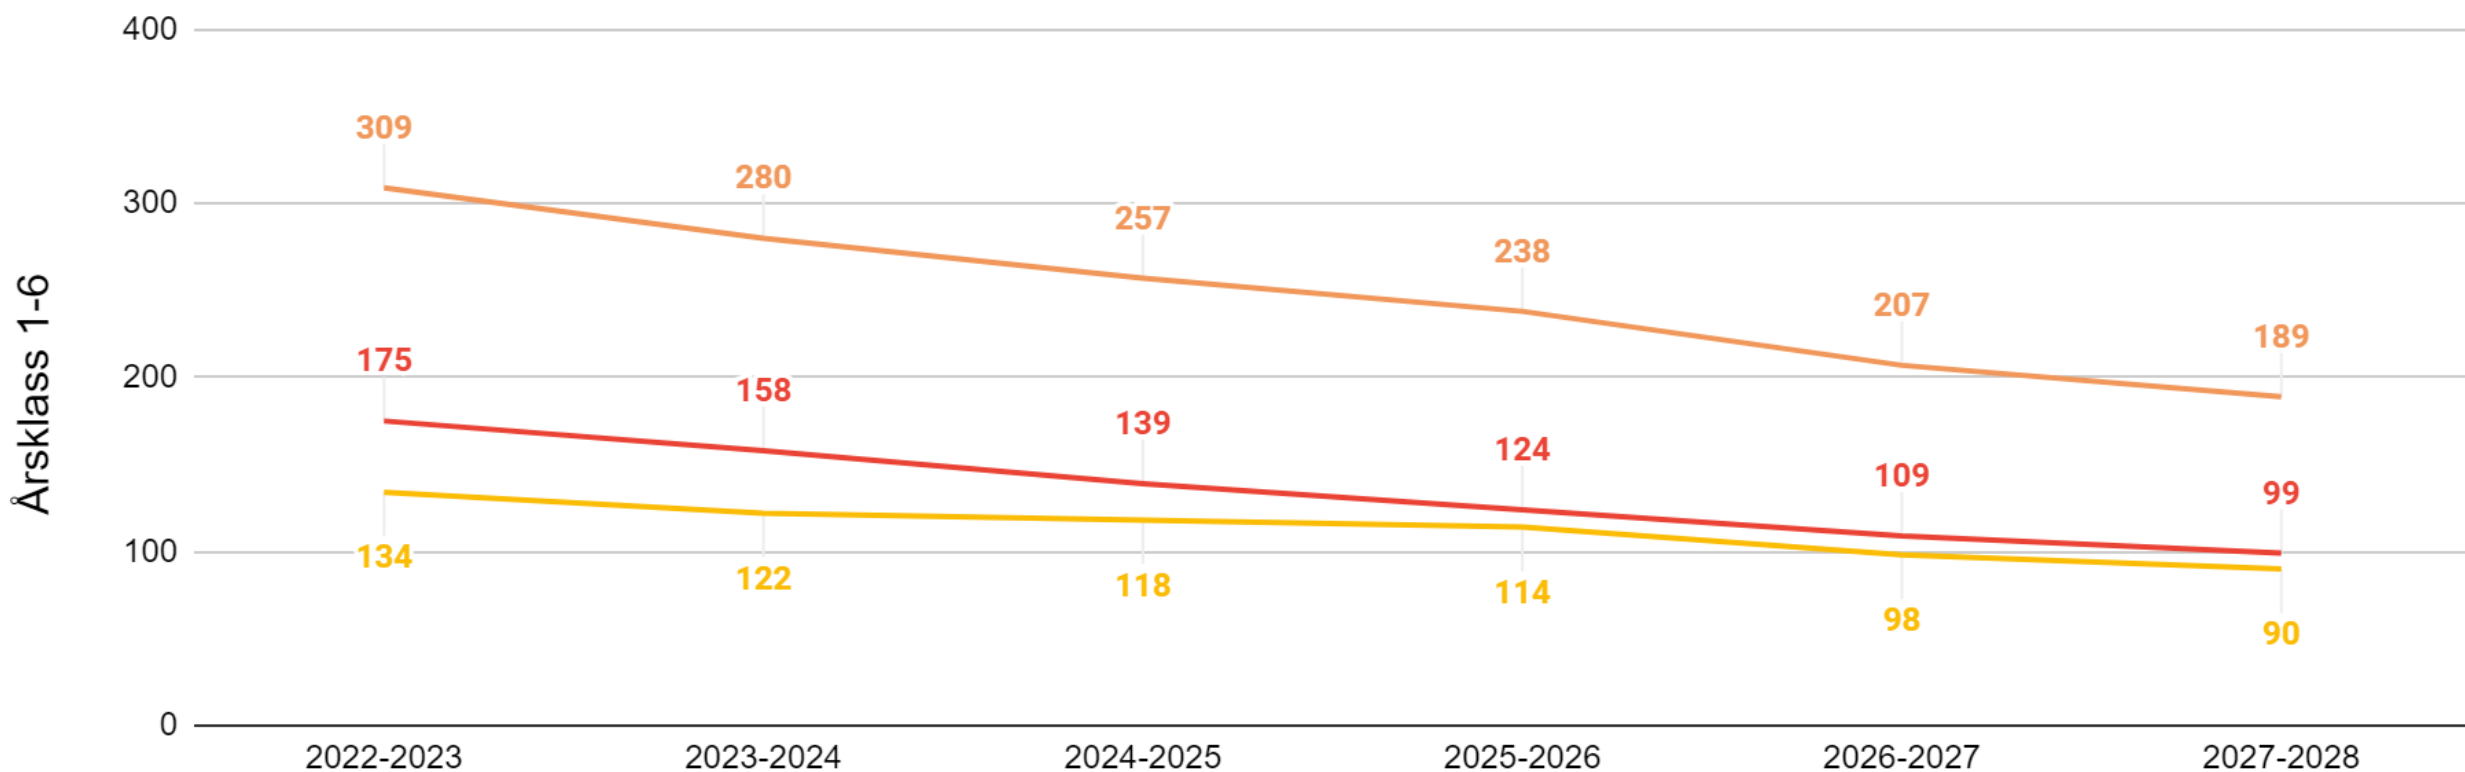

Sipoonlahden koulu 2022-2028

1-6 yhteensä 7-9 yhteensä 1-9 yhteensä

Jokipuiston koulu 2022-2028

Leppätien koulu 2022-2028

Lukkarin koulu 2022-2028

Sipoonjoen koulu 2022-2028

1-6 yhteensä 7-9 yhteensä 1-9 yhteensä

Vuosiluokat 1-9

Talman koulu 2022-2028

Sipoonlahden koulu 2022-2028

1-6 yhteensä 7-9 yhteensä 1-9 yhteensä

Svenskspråkiga skolorna i Sibbo 2022-2028

Svenskspråkiga skolorna: Norra Sibbo 2022-2028

— Svenskspråkiga skolorna i Norra Sibbo totalt
 — Svenskspråkiga byskolorna i Norra Sibbo (Borgby, Norra Paipis, Södra Paipis)
 — Kyrkoby skola