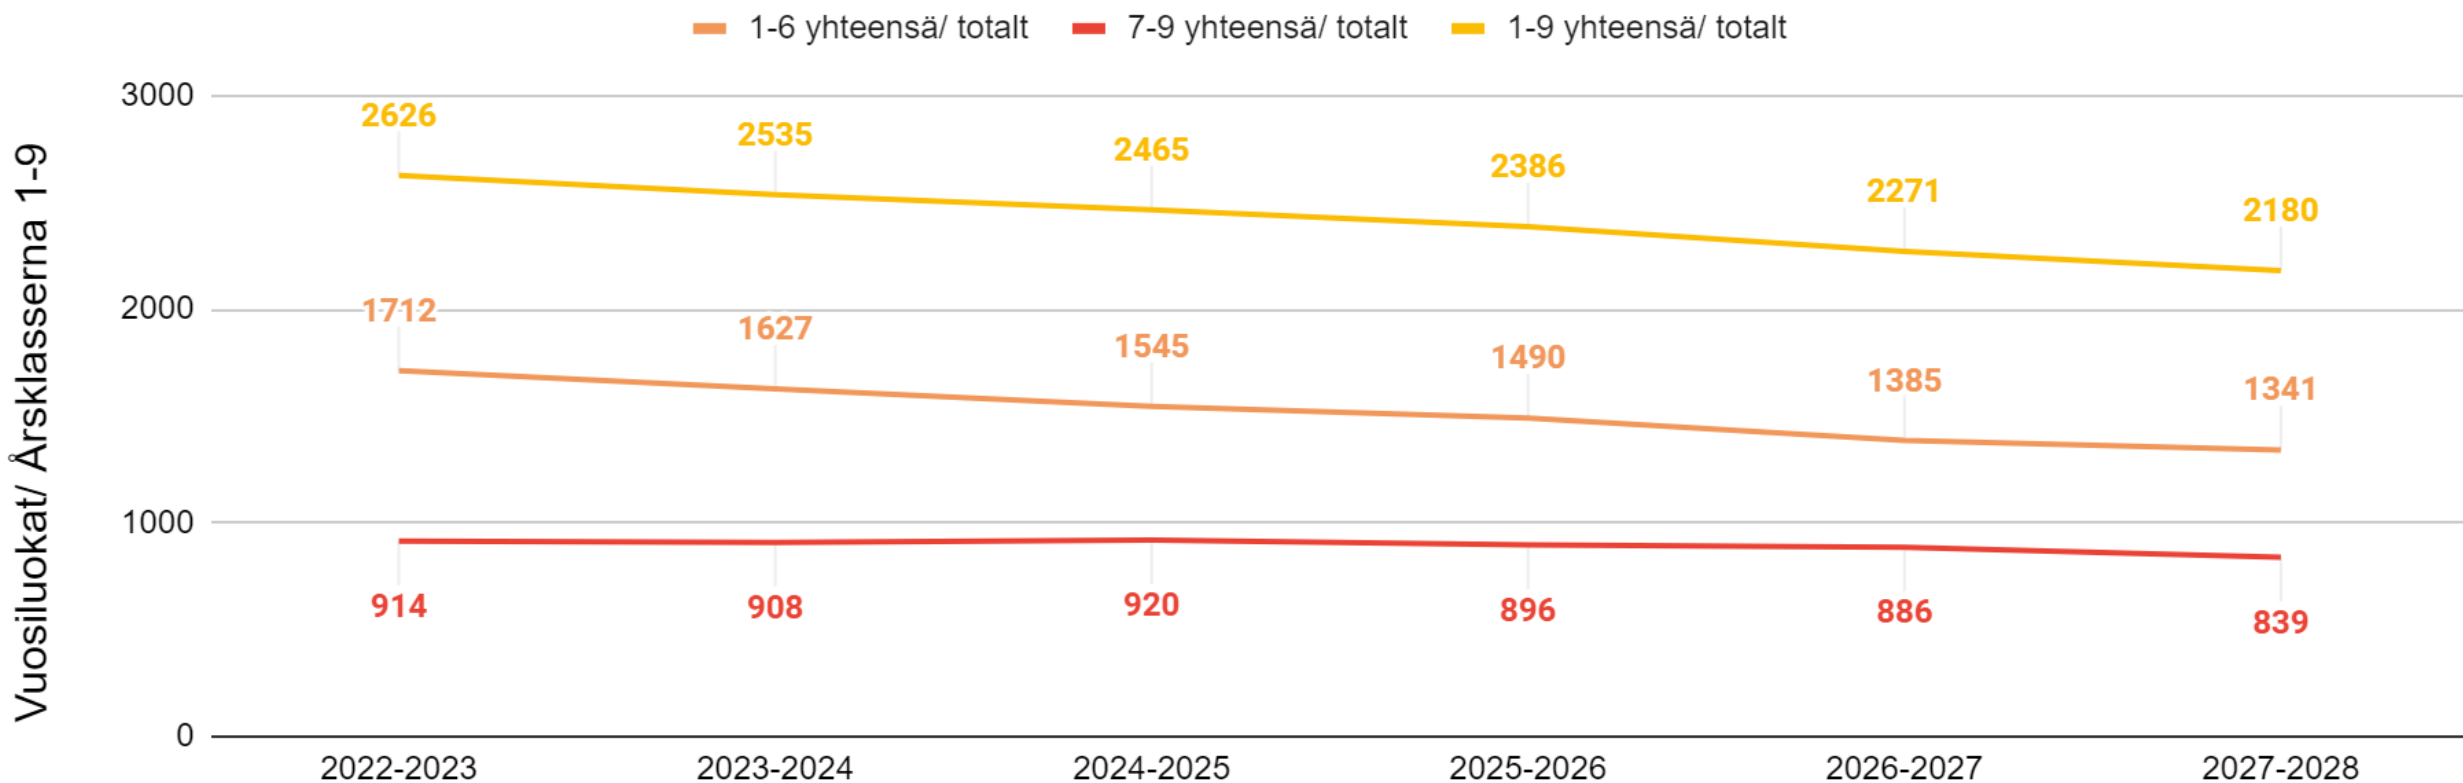

Peruskoulut Grundskolorna Iv/ Iå 2022-2023

Oppilasmäärien kehitys ilman väestokasvua, oppilasmäärien kehitys 2005-2022, koulukohtaiset oppilaskehitykset, alueelliset oppilaskehitykset.

Utvecklingen av elevantalet utan befolkningstillväxt, utvecklingen av elevantalet 2005-2022, skolvisa elevutveckling, regional elevutveckling.

Oppilasmäärien kehitys ilman väestökasvua/ Utvecklingen av elevantalet utan befolkningstillväxt 2022-2028

Suomenkieliset koulut 2022-2028

1-6 yhteensä 7-9 yhteensä 1-9 yhteensä

Pohjois Sipoon suomenkieliset koulut 2022-2028

Sipoonlahden koulu 2022-2028

1-6 yhteensä 7-9 yhteensä 1-9 yhteensä

Jokipuiston koulu 2022-2028

Leppätien koulu 2022-2028

Lukkarin koulu 2022-2028

Sipoonjoen koulu 2022-2028

1-6 yhteensä 7-9 yhteensä 1-9 yhteensä