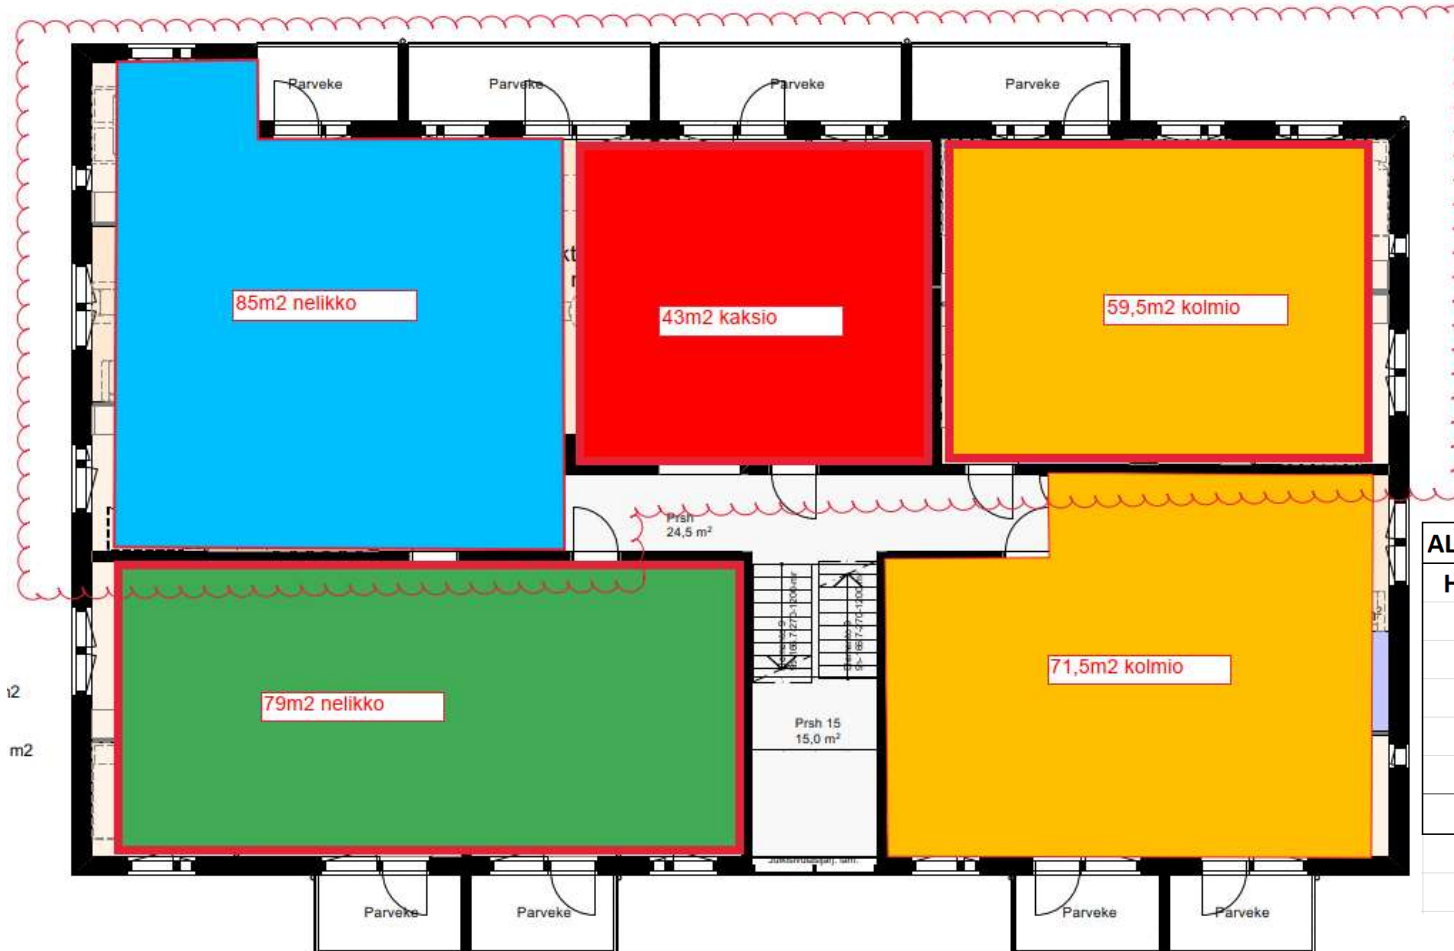

Näkymä kaakkoon Granittitiele

kuplaviivan sisällä
olevat asunnot
pohjakerroksessa.

| ALUSTAVA HUONEISTOLUETTELO | | |
|----------------------------|--------------|-----|
| Huoneistotyyppi | Huoneistoala | Kpl |
| 2h+k | 43 | 5 |
| 3h+k | 59,5 | 5 |
| 3h+k | 71,5 | 4 |
| 4h+k | 79 | 4 |
| 4h+k | 85 | 5 |
| YHT. | 1539,5 | 23 |
| kpa | 66,9 | |

Näkymä koilliseen Granittitieelle

Näkymä lounaaseen pysäköintialueelle