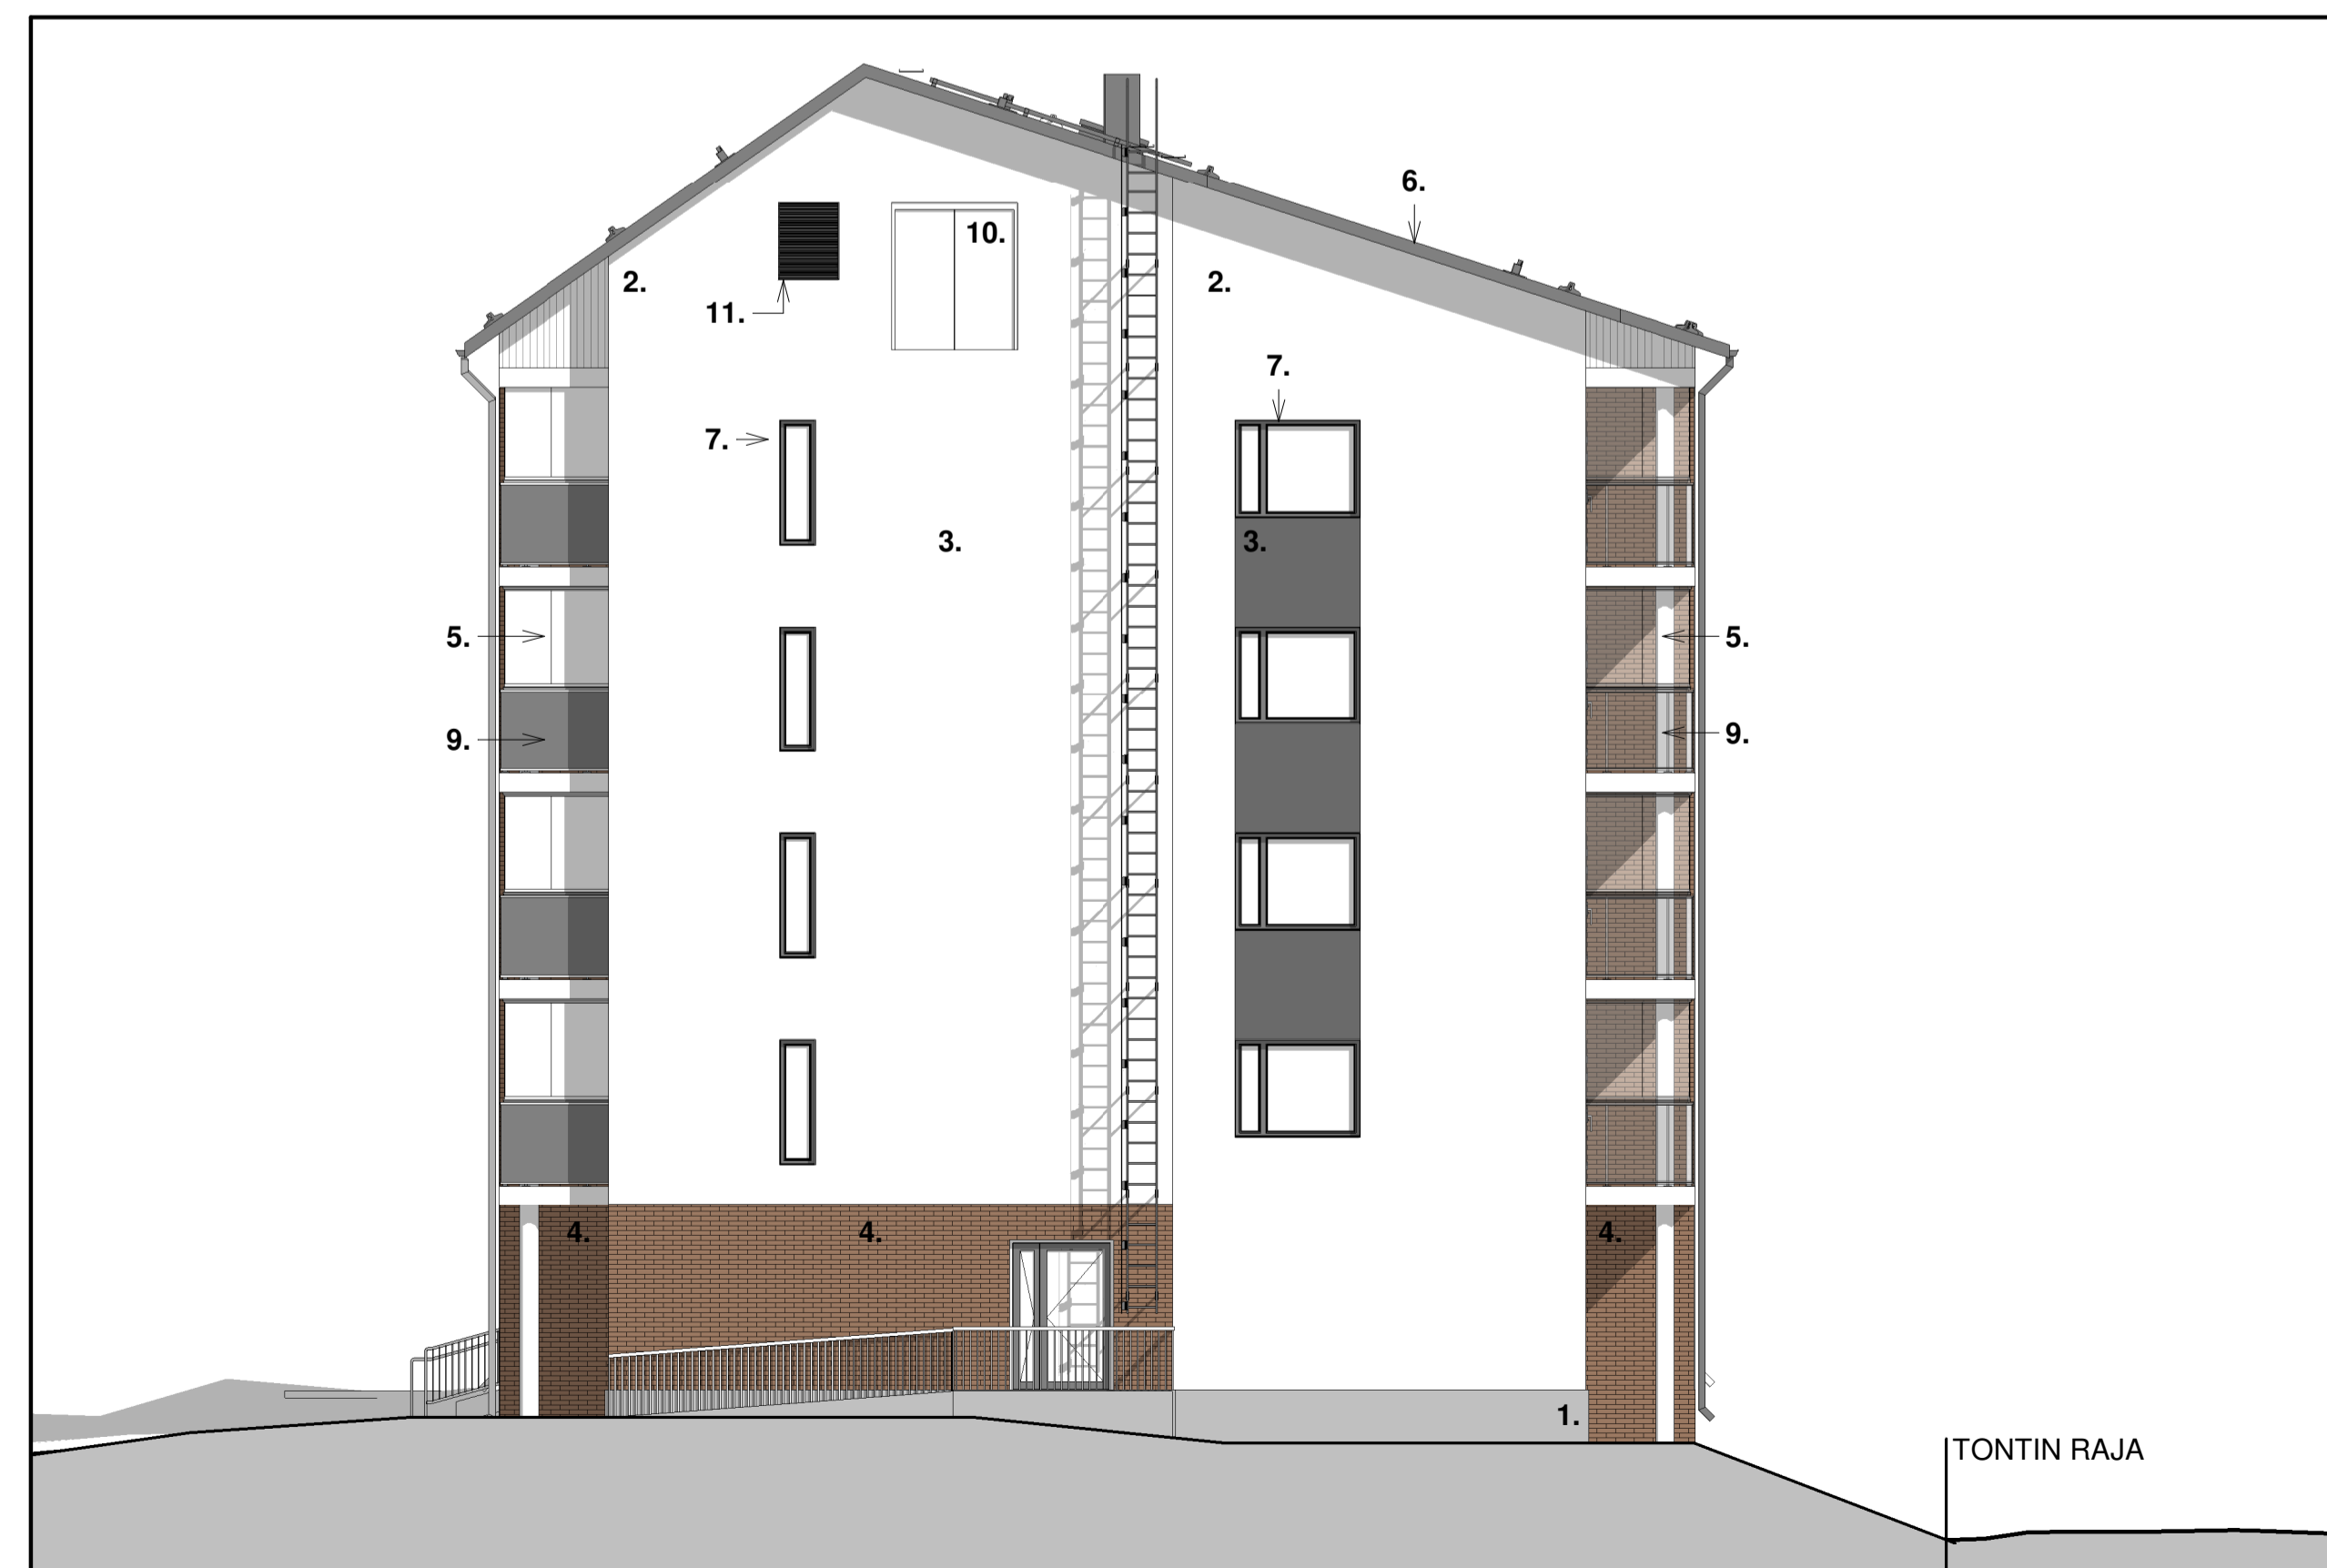

JULKISIVU KOILLISEEN

JULKISIVU KAAKKOON

MATERIAALIT JA VÄRIT

1. Sokkeli, betoni
2. Rappaus, valkoinen
3. Rappaus, tummanharmaa
4. Tiilimuuraus, punainen
5. Parvekelasitus, kirkas
6. Peltikatto, tummanharmaa
7. Ikkunapuiteosat ja ovet, maalattu alumiini, tummanharmaa
8. Kattovarusteet, sadevesijärjestelmä ja talotikkaat
9. Parvekelasitus (kaide), tummanharmaa
10. Haalausovi, valkoinen
11. Tuloilmasäleikkö, tummanharmaa RR23

JULKISIVU LOUNAAASEEN

JULKISIVU LUOTEESEEN

VAIN URAKKALASKENTAA VARTEN!

KOSA / KYLA 11	KORTTELI / TILA 11034	TONTTI / RN:O 1	VIRANOMAISTEN ARKISTOM.	
RAKENNUSLOINENPIDE UUDISRAKENNUS			PIIRUSTUSLAJI LUONNOS	JUOKS.NO
RAKENNUSKOHTIEN NIMI JA OSOITE KAS KODIT OY LUKKARINTIE 1 04130 SIPOO		PIIRUSTUKSEN SISÄLTÖ JULKISIVUT VERSIO2	MITTAKAAVA: 1:100	
PÄIVÄYS 22.08.2024	PÄÄSUUN ALLEKIRJOITUS	SUUNN. ALA ARK	PIIR.NO 104	
Creago Oy Kanavaranta 9, FI-00160 Helsinki info@creago.fi		www.creago.fi		CREAGO